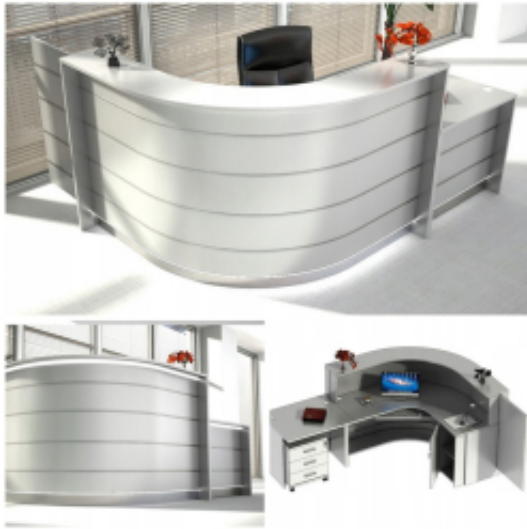

Link do produktu: <https://www.sklep.wilking.com.pl/sklepwilkingcompl-p-1725.html>

Lada recepcyjna R14 260x200cm Art_R14005

Cena brutto	13 530,00 zł
Cena netto	11 000,00 zł
Numer katalogowy	4788285868824
Kod EAN	4788285868824

Opis produktu

Specyfikacja ze zdjęć:

- Długość 260cm

Informacje o [kolorze płyty](#) i stelaża (oraz innych szczegółach) wpisz w uwagach przy zamówieniu.

- Głębokość 200cm

- Wysokość blatu roboczego 75cm

- Wysokość blatu górnego 115cm

- Stopki poziomujące

- Diody Led do wyboru z menu wyżej

- Możliwość naklejenia logo do wyceny

- Zabudowa jak na zdjęciach - lub do ustalenia (wyceny)

możliwa lekka modyfikacja wymiarów w cenie.

Materiał:

- biały połysk

- możliwe inne kolory do wyboru z palety kolorów (do wyceny)

Notatka dodatkowa :

Nasze lada są robione indywidualne więc każdy wymiar jak i kolor można zmienić
Od strony wewnętrznej lada może posiadać dowolną zabudowę (szuflady , półki, itd)