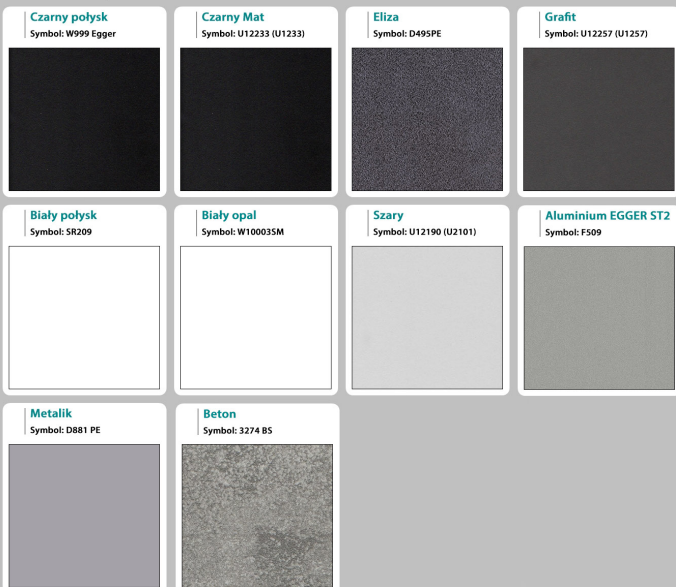

- Stopki poziomujące

- Diody Led do wyboru z menu wyżej

- Możliwość naklejenia logo do wyceny

- Zabudowa jak na zdjęciach - lub do ustalenia (wyceny)

możliwa lekka modyfikacja wymiarów w cenie.

Materiał:

- biały połysk

- możliwe inne kolory do wyboru z palety kolorów (do wyceny)

Notatka dodatkowa :

Nasze lada są robione indywidualne więc każdy wymiar jak i kolor można zmienić
Od strony wewnętrznej lada może posiadać dowolną zabudowę (szuflady , półki, itd)

Kolory w trakcie wycofania

Inne nasze lady: