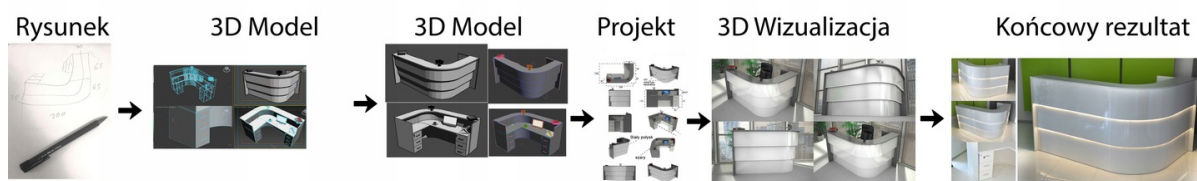

Jak działamy