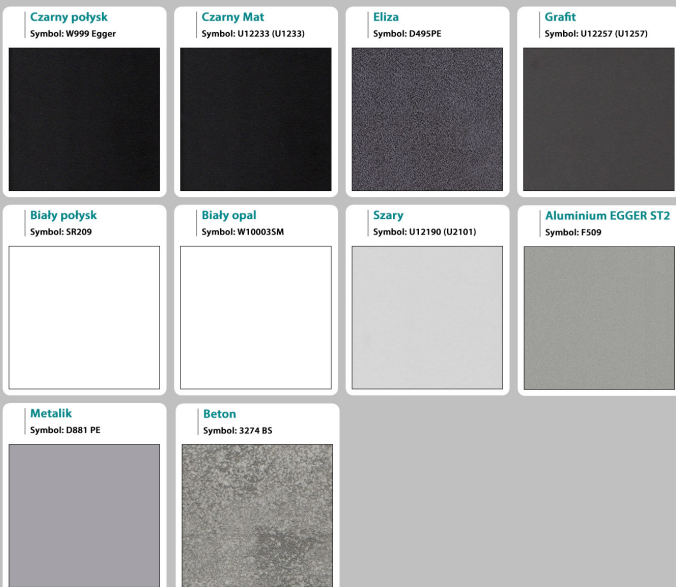

#### Materiał:

- biały połysk

- możliwe inne kolory do wyboru z palety kolorów ( do wyceny )

### Kolory standard :

### Unikolory

### Kolory w trakcie wycofania