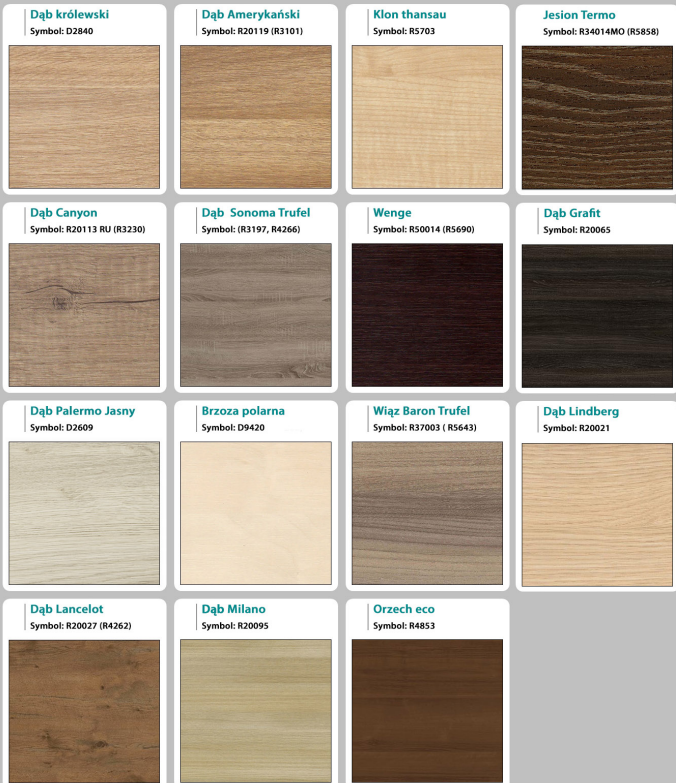

#### Materiał:

- biały połysk

- możliwe inne kolory do wyboru z palety kolorów ( do wyceny )

### Kolory standard :