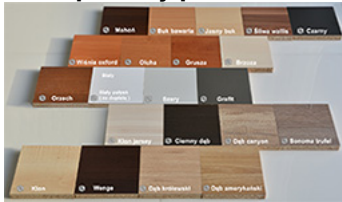

Opis produktu

S6 regał 6 poziomów (Sz-80cm,G-35cm,H-220cm)
Nowoczesny system mebli modułowych.
System pozwala na całkowite umeblowanie stanowisk pracy.

-kolory blatów - jak na zdjęciu - lub inne - [kliknij tutaj](#).

więcej info 602 215 898 / 0-22 675 89 38 lub z@wilking.com.pl

Regał jest jednym z elementów systemu mebli EXPRES na niektórych zdjęciach występuje razem z biurkami (można je kupić w naszym sklepie).

Kolor prosimy podawać w uwagach.

Dobierz kolor z palety dostępnych wzorów płyty.

Kolory na zdjęciach mogą delikatnie się różnić od rzeczywistych ze względu na inne ustawienia twojego ekranu.