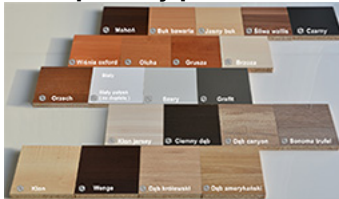

Opis produktu

S4 regał 4 poziomy
(Sz-80cm,G-35cm,H-148cm)
Nowoczesny system mebli modułowych.
System pozwala na całkowite umeblowanie stanowisk pracy.

-kolory blatów - jak na zdjęciu - lub inne - [kliknij tutaj](#).

Dobierz kolor z palety dostępnych wzorów płyty.

Kolory na zdjęciach mogą delikatnie się różnić od rzeczywistych ze względu na inne ustawienia twojego ekranu.