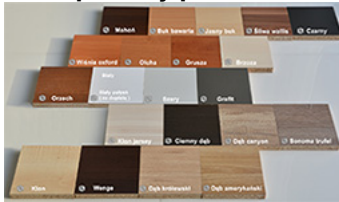

### Opis produktu

S6 regał 6 poziomów  
(Sz-80cm,G-35cm,H-75cm)

Nowoczesny system mebli modułowych.  
System pozwala na całkowite umeblowanie stanowisk pracy.

**-kolory blatów - jak na zdjęciu - lub inne - [kliknij tutaj](#).**

**Kolor prosimy podawać w uwagach.**

Dobierz kolor z palety dostępnych wzorów płyty.

Kolory na zdjęciach mogą delikatnie się różnić od rzeczywistych ze względu na inne ustawienia twojego ekranu.