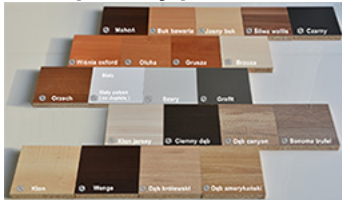

Opis produktu

Regał P-1 1000x600x1100
System pozwala na całkowite umeblowanie stanowisk pracy.

-kolory blatów - jak na zdjęciu - lub inne - [kliknij tutaj](#).

więcej info 602 215 898 / 0-22 675 89 38 lub z@wilking.com.pl

Regał jest jednym z elementów systemu mebli EXPRES na niektórych zdjęciach występuje razem z biurkami (można je kupić w naszym sklepie).

Kolor prosimy podawać w uwagach.

Dobierz kolor z palety dostępnych wzorów płyty.

Kolory na zdjęciach mogą delikatnie się różnić od rzeczywistych ze względu na inne ustawienia twojego ekranu.