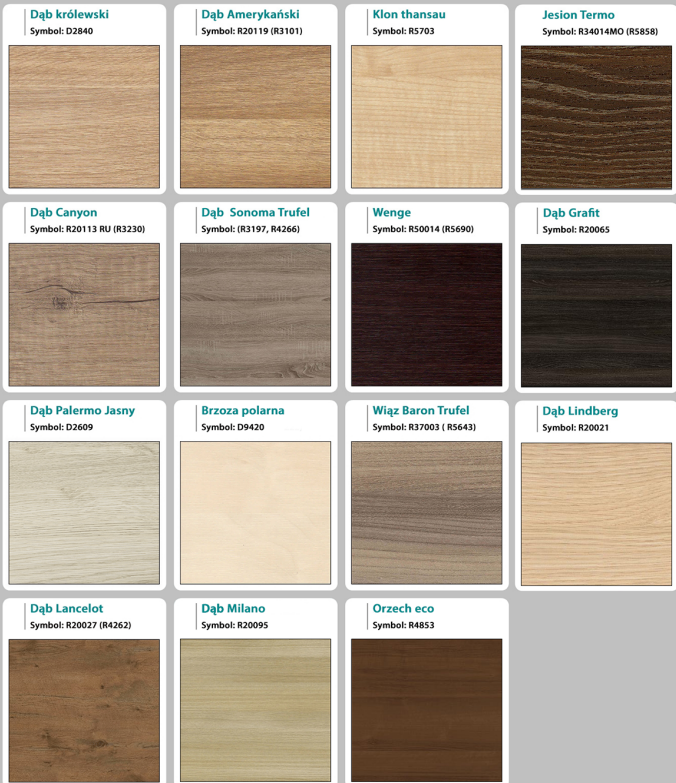

Zainwestuj w profesjonalizm i funkcjonalność – wybierz mównicę K4.

Kolor prosimy podawać w uwagach.

Dobierz kolor z palety dostępnych wzorów płyty.

Kolory na zdjęciach mogą delikatnie się różnić od rzeczywistych ze względu na inne ustawienia twojego ekranu.

WZORNIK:

Kolory standard :

Unikolory

Kolory w trakcie wycofania