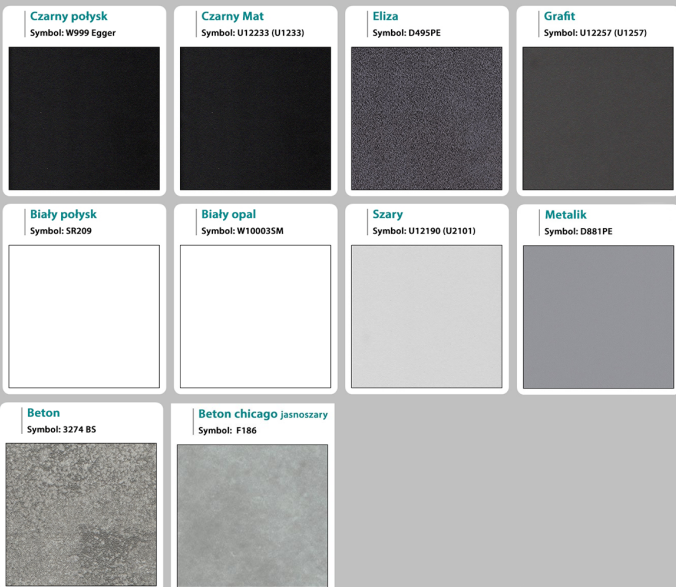

Zainwestuj w profesjonalizm i funkcjonalność – wybierz mównicę K4.

Kolor prosimy podawać w uwagach.

Dobierz kolor z palety dostępnych wzorów płyty.

Kolory na zdjęciach mogą delikatnie się różnić od rzeczywistych ze względu na inne ustawienia twojego ekranu.

WZORNIK:

Kolory standard :

Unikolory

Kolory w trakcie wycofania