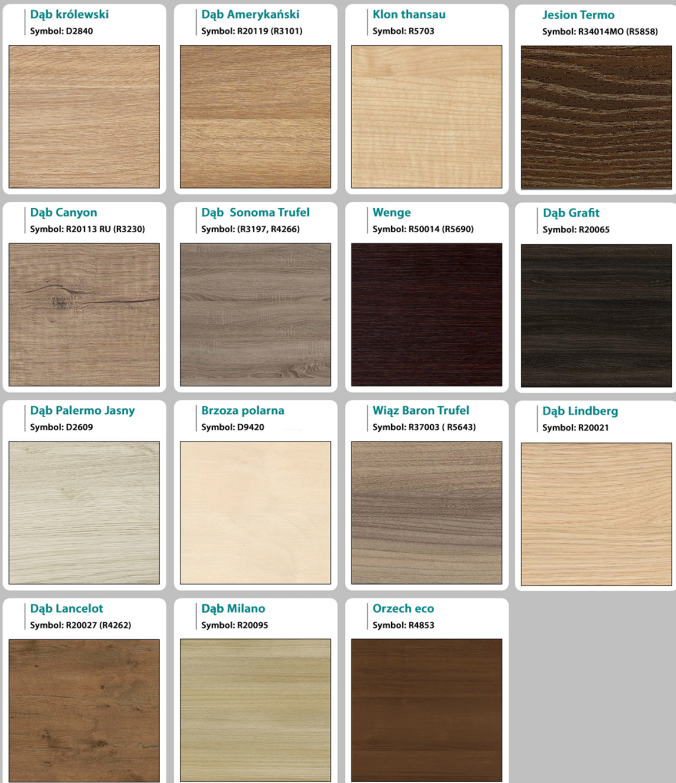

### Kolorystyka płyty i stelaża - Idealne Dopasowanie do Wnętrza

Płyta i stelaż mównicy dostępne są w szerokiej gamie kolorów, co pozwala na idealne dopasowanie ich do wystroju wnętrza i charakteru wydarzenia. Płyty mogą być wykończone w eleganckich odcieniach czerni, bieli, grafitu lub w naturalnych tonacjach drewna, co nadaje mównicy zarówno klasyczny, jak i nowoczesny wygląd. Stelaż dostępny jest w kilku kolorach metalik, grafit, czarny - malowanych proszkowo, co gwarantuje trwałość i odporność na uszkodzenia. Dzięki tej różnorodności kolorystycznej mównica staje się nie tylko funkcjonalnym, ale i estetycznym elementem przestrzeni konferencyjnej. [Zobacz wzornik kolorów płyty.](#)

### Kolor prosimy podawać w uwagach.

Dobierz kolor z palety dostępnych wzorów płyty.

Kolory na zdjęciach mogą delikatnie się różnić od rzeczywistych ze względu na inne ustawienia twojego ekranu.

**Indywidualnie  
dopasowana**

### Kolory standard :

## Produkt posiada dodatkowe opcje:

**Kolor płyty:** Beton , Beton Chicago Jasnoszary , Biały Mat , Biały Połysk , Brzoza Polarna , Buk Bawaria , Czarny Mat , Czarny połysk , Dąb Amerykański , Dąb Grafit , Dąb Królewski , Dąb Lancelot , Dąb Lindberg , Dąb Milano , Dąb Palermo Jasny , Dąb Sonoma Trufel , Dąb Wersal , Eliza , Grafit , Grusza , Jesion Termo , Klon Thansau , Metalik , Olcha , Szary , Wenge , Wiąz Barton Trufel , Wiśnia Oksford