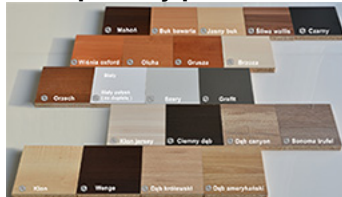

### Kolorystyka płyty i stelaża - Idealne Dopasowanie do Wnętrza

Płyta i stelaż mównicy dostępne są w szerokiej gamie kolorów, co pozwala na idealne dopasowanie ich do wystroju wnętrza i charakteru wydarzenia. Płyty mogą być wykończone w eleganckich odcieniach czerni, bieli, grafitu lub w naturalnych tonacjach drewna, co nadaje mównicy zarówno klasyczny, jak i nowoczesny wygląd. Stelaż dostępny jest w kilku kolorach metalik, grafit, czarny - malowanych proszkowo, co gwarantuje trwałość i odporność na uszkodzenia. Dzięki tej różnorodności kolorystycznej mównica staje się nie tylko funkcjonalnym, ale i estetycznym elementem przestrzeni konferencyjnej. [Zobacz wzornik kolorów płyty.](#)

## Specyfikacja:

- Dowlolna kolorystyka płyty
- długość 60cm
- szerokość 60cm
- wysokość 120cm
- Solidna konstrukcja.

Meble są robione pod klienta co daje dużą możliwość konfiguracji i dostosowania produktu do potrzeb klienta.

### Kolor prosimy podawać w uwagach.

Dobierz kolor z palety dostępnych wzorów płyty.

Kolory na zdjęciach mogą delikatnie się różnić od rzeczywistych ze względu na inne ustawienia twojego ekranu.

**Indywidualnie  
dopasowana**

## Produkt posiada dodatkowe opcje:

**Kolor płyty:** Beton , Beton Chicago Jasnoszary , Biały Mat , Biały Połysk , Brzoza Polarna , Buk Bawaria , Czarny Mat , Czarny połysk , Dąb Amerykański , Dąb Grafit , Dąb Królewski , Dąb Lancelot , Dąb Lindberg , Dąb Milano , Dąb Palermo Jasny , Dąb Sonoma Trufel , Dąb Wersal , Eliza , Grafit , Grusza , Jesion Termo , Klon Thansau , Metalik , Olcha , Szary , Wenge , Wiąz Barton Trufel , Wiśnia Oksford