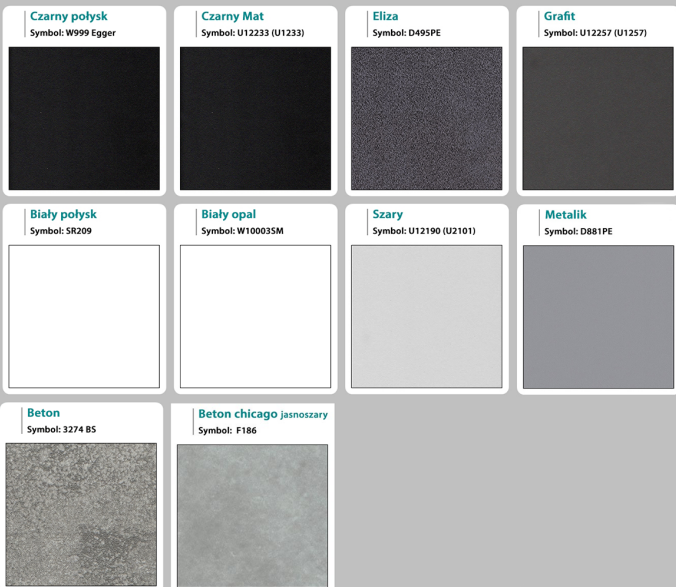

WZORNIK:

Kolory standard :

Unikolory

Kolory w trakcie wycofania