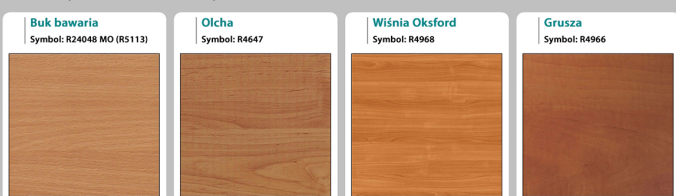

Kolory w trakcie wycofania