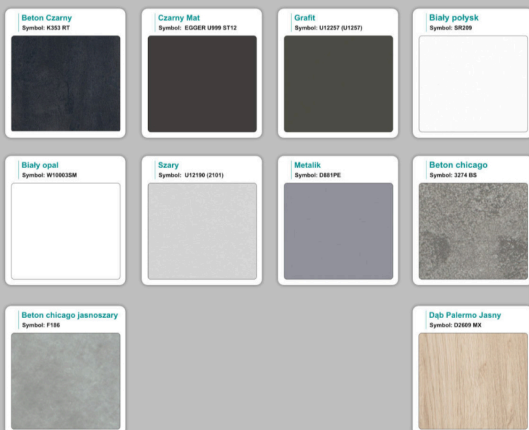

### Materiał:

- **Płyta melaminowana** kolory dostępne z wzornika
- Możliwe **inne kolory** i materiały z poza wzornika
- Lada może być wykonana z innych materiałów takich jak **laminat** czy **corian** - (do wyceny)

# Jak działamy

---

**Różnice w materiałach Płyta melaminowana , Laminat , Corian :**

---

# WZORNIK

Grubość płyty 36mm

Kolory standard:

Unikolory:

Kolory płyta 25mm

WZORNIK:

Unikolory płyta 25mm