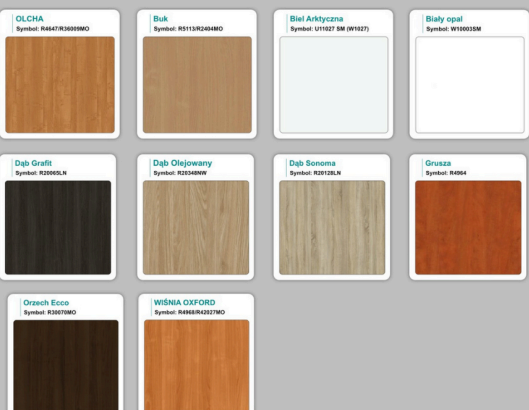

### Materiał:

- **Płyta melaminowana** kolory dostępne z wzornika
- Możliwe **inne kolory** i materiały z poza wzornika
- Lada może być wykonana z innych materiałów takich jak **laminat** czy **corian** - (do wyceny)

# Jak działamy

---

**Różnice w materiałach Płyta melaminowana , Laminat , Corian :**

---

# WZORNIK

Grubość płyty 36mm

Kolory standard:

Unikolory:

Kolory płyta 25mm

WZORNIK:

Unikolory płyta 25mm