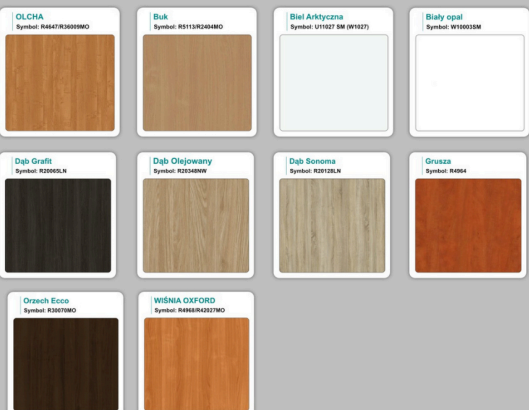

### Materiał:

- **Płyta melaminowana** kolory dostępne z wzornika
- Możliwe **inne kolory** i materiały z poza wzornika
- Lada może być wykonana z innych materiałów takich jak **laminat** czy **corian** - (do wyceny)

# Jak działamy

---

**Różnice w materiałach Płyta melaminowana , Laminat , Corian :**

---

# WZORNIK

Grubość płyty 36mm

Kolory standard:

Unikolory:

Kolory płyta 25mm

WZORNIK:

Unikolory płyta 25mm