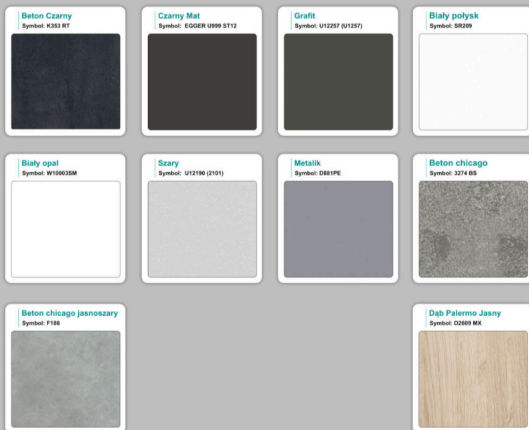

### Materiał:

- **Płyta melaminowana** kolory dostępne z wzornika
- Możliwe **inne kolory** i materiały z poza wzornika
- Lada może być wykonana z innych materiałów takich jak **laminat** czy **corian** - (do wyceny)

# Jak działamy

---

**Różnice w materiałach Płyta melaminowana , Laminat , Corian :**

---

# WZORNIK

Grubość płyty 36mm

Kolory standard:

Unikolory:

Kolory płyta 25mm

WZORNIK:

Unikolory płyta 25mm