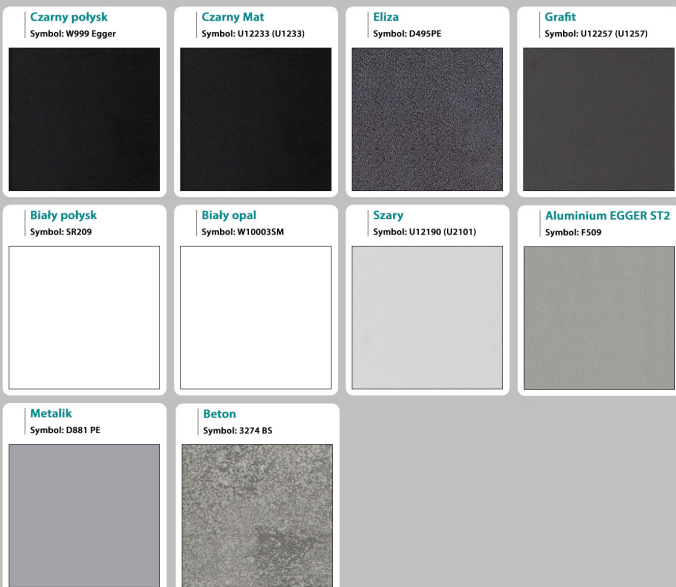

możliwa lekka modyfikacja wymiarów w cenie.

Materiał na zdjęciach:

- Kolor jak na zdjęciu lub do wyboru z palety kolorów.
- opcjonalnie zupełnie inne wskazane kolory z poza palety (do wyceny)

Notatka dodatkowa :

--> realizacja około 3 dni robocze --> wysyłamy zdjęcia realnej lady --> wysyłka na palecie (w całości).

Jak działamy

WZORNIK:

Kolory standard :

Unikolory

Kolory w trakcie wycofania

Inne nasze lady: