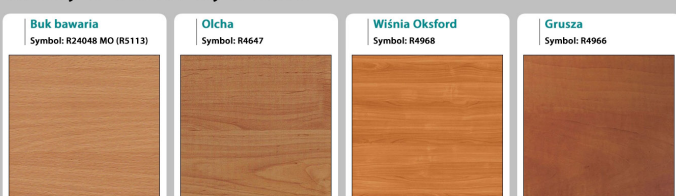

--> realizacja około 3 dni robocze --> wysyłamy zdjęcia realnej lady --> wysyłka na palecie (w całości).

Jak działamy

WZORNIK:

Kolory standard :

Unikolory

Kolory w trakcie wycofania

Inne nasze lady: