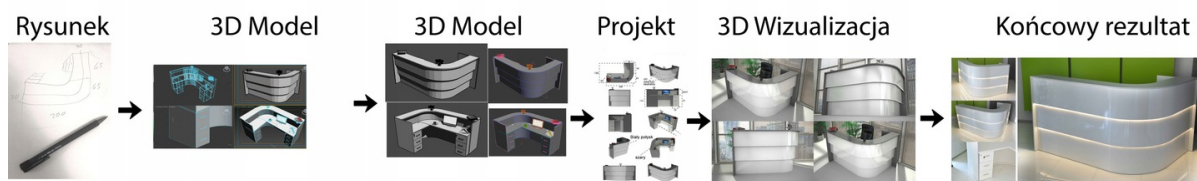

--> realizacja około 3 dni robocze --> wysyłamy zdjęcia realnej lady --> wysyłka na palecie (w całości).

Jak działamy