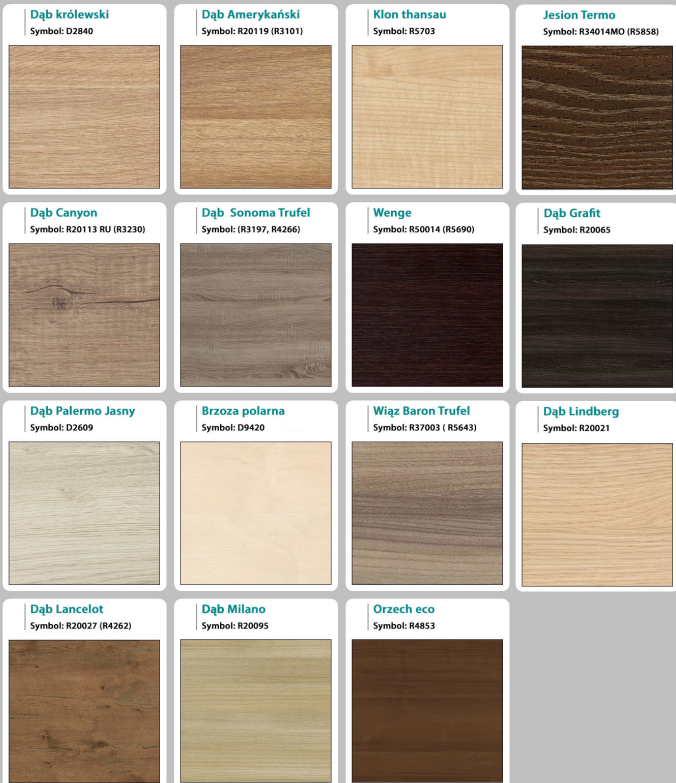

--> realizacja około 3 dni robocze --> wysyłamy zdjęcia realnej lady --> wysyłka na palecie (w całości).

Jak działamy

WZORNIK:

Kolory standard :

Unikolory

Kolory w trakcie wycofania

Inne nasze lady: