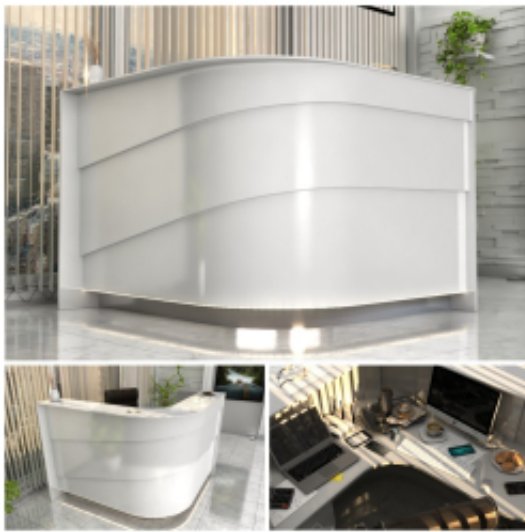

Link do produktu: <https://www.sklep.wilking.com.pl/lada-recepcyjna-r114-180x100cm-art-r11402-p-2983.html>

Lada recepcyjna R114 180x100cm Art_R11402

Cena brutto	10 578,00 zł
Cena netto	8 600,00 zł
Numer katalogowy	4777133696542
Kod EAN	4777133696542

Opis produktu

Art_R11402

Wymiary lady ze zdjęcia:

- **Długość 180cm** - możliwa lekka modyfikacja wymiarów w cenie.
- **Głębokość 100cm** - możliwa lekka modyfikacja wymiarów w cenie.
- Wysokość blatu roboczego **75cm** - możliwa lekka modyfikacja wymiarów w cenie
- Wysokość blatu górnego **115cm** - możliwa lekka modyfikacja wymiarów w cenie
- Stopki poziomujące
- Diody **Led 4000K neutralny** - lub inny kolor do wyceny.
- Możliwość naklejenia logo (do wyceny)
- Możliwość dodania kontenerków , półek , szafek , wysuwanej klawiatury (do wyceny)