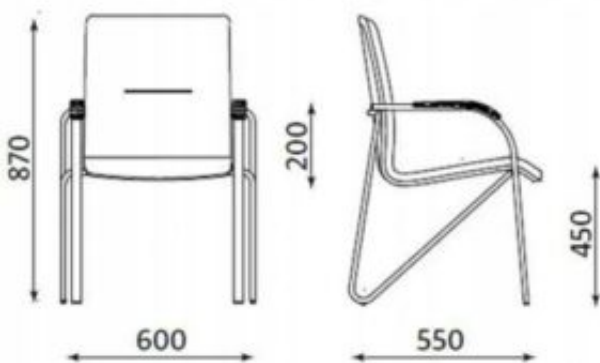

Krzesło SYDNEY

Cena brutto	541,20 zł
Cena netto	440,00 zł
Kod EAN	4773123291964

Opis produktu

Krzesło Sydney

Bardzo popularny model krzesła Sydney cieszy się niezmiennie ogromnym powodzeniem wśród klientów w Polsce i za granicą. Krzesło budową jest solidne, nowoczesne i dzięki szerokiej gamie kolorystycznej siedziska i podłokietników można je idealnie dopasować do niemal każdej przestrzeni recepcyjnej i każdej Sali konferencyjnej.

Solidne i bardzo trwałe profilowane siedzisko wsparte zostało na chromowanym, eleganckim stelażu. Sam kształt zagięć nóg krzesła i wsparcia części grzbietowej siedziska w ciekawy i intrygujący sposób nadają wyjątkowego charakteru całej sylwetce krzesła Sydney.

SPECYFIKACJA:

- Kolor stelaża - chrom
- Kolor siedzenia - czarny
- Materiał siedzenia -
- Wysokość całkowita - 86cm
- Szerokość całkowita - 45cm
- Długość całkowita - 40cm

-
- Podłokietniki – plastikowe
 - Waga własna – 10kg
 - Maksymalny udźwig – 150 kg