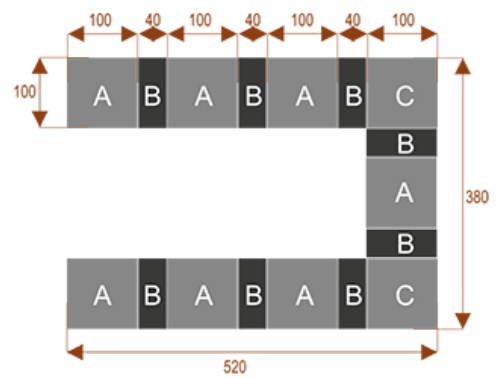

Opis produktu

Informacje o [kolorze płyty](#) i stelaża (oraz innych szczegółach) wpisz w uwagach przy zamówieniu.

Wymiary stołu ze zdjęcia:

- Długość **180cm** - możliwa lekka modyfikacja wymiarów w cenie.
- Głębokość **100cm** - możliwa lekka modyfikacja wymiarów w cenie.
- Wysokość blatu roboczego **75cm** - możliwa lekka modyfikacja wymiarów w cenie
- Stopki poziomujące
- Stelaż metalowy
- Kolor stelażu metalik , biały , czarny - lub inne do wyceny
- Możliwość dodania mediaportów

Przy większych ilościach mebli -Koszty transportu i rabaty ustalane są indywidualnie ([proszę pytać mailowo](#))

K10

Okolo 60 cm na osobę
Pomieści 10 osób

K14

Okolo 60 cm na osobę
Pomieści 15 osób

K20

Okolo 60 cm na osobę
Pomieści 20 osób

K8

Okolo 60 cm na osobę
Pomieści 8 osób

K28

Okolo 60 cm na osobę
Pomieści 28 osób

K36

Okolo 60 cm na osobę
Pomieści 36 osób

Dobierz akcesoria

Mediaporty