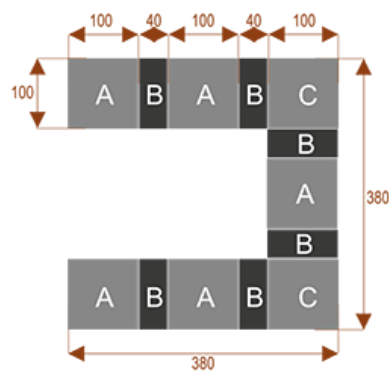

Opis produktu

Informacje o [kolorze płyty](#) i stelaża (oraz innych szczegółach) wpisz w uwagach przy zamówieniu.

Wymiary stołu ze zdjęcia:

- Długość **180cm** - możliwa lekka modyfikacja wymiarów w cenie.
- Głębokość **100cm** - możliwa lekka modyfikacja wymiarów w cenie.
- Wysokość blatu roboczego **75cm** - możliwa lekka modyfikacja wymiarów w cenie
- Stopki poziomujące
- Stelaż metalowy
- Kolor stelażu metalik , biały , czarny - lub inne do wyceny
- Możliwość dodania mediaportów

Przy większych ilościach mebli -Koszty transportu i rabaty ustalane są indywidualnie ([proszę pytać mailowo](#))

K10

Okolo 60 cm na osobę
Pomieści 10 osób

K14

Okolo 60 cm na osobę
Pomieści 15 osób

K20

Okolo 60 cm na osobę
Pomieści 20 osób

K8

Okolo 60 cm na osobę
Pomieści 8 osób

K28

Okolo 60 cm na osobę
Pomieści 28 osób

K36

Okolo 60 cm na osobę
Pomieści 36 osób

Dobierz akcesoria

Mediaporty