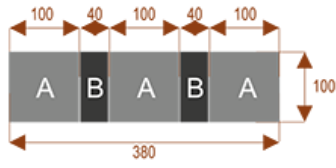

Opis produktu

Informacje o [kolorze płyty](#) i stelaża (oraz innych szczegółach) wpisz w uwagach przy zamówieniu.

Wymiary stołu ze zdjęcia:

- Długość **180cm** - możliwa lekka modyfikacja wymiarów w cenie.
- Głębokość **100cm** - możliwa lekka modyfikacja wymiarów w cenie.
- Wysokość blatu roboczego **75cm** - możliwa lekka modyfikacja wymiarów w cenie
- Stopki poziomujące
- Stelaż metalowy
- Kolor stelażu metalik , biały , czarny - lub inne do wyceny
- Możliwość dodania mediaportów

Przy większych ilościach mebli -Koszty transportu i rabaty ustalane są indywidualnie ([proszę pytać mailowo](#))

K10

Okolo 60 cm na osobę
Pomieści 10 osób

K14

Okolo 60 cm na osobę
Pomieści 15 osób

K20

Okolo 60 cm na osobę
Pomieści 20 osób