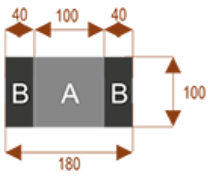

Opis produktu

Informacje o [kolorze płyty](#) i stelaża (oraz innych szczegółach) wpisz w uwagach przy zamówieniu.

Wymiary stołu ze zdjęcia:

- Długość **180cm** - możliwa lekka modyfikacja wymiarów w cenie.
- Głębokość **100cm** - możliwa lekka modyfikacja wymiarów w cenie.
- Wysokość blatu roboczego **75cm** - możliwa lekka modyfikacja wymiarów w cenie
- Stopki poziomujące
- Stelaż metalowy
- Kolor stelażu metalik , biały , czarny - lub inne do wyceny
- Możliwość dodania mediaportów

Przy większych ilościach mebli -Koszty transportu i rabaty ustalane są indywidualnie ([proszę pytać mailowo](#))

K10

Okolo 60 cm na osobę
Pomieści 10 osób

K14

Okolo 60 cm na osobę
Pomieści 15 osób

K20

Okolo 60 cm na osobę
Pomieści 20 osób

K8

Okolo 60 cm na osobę
Pomieści 8 osób

K28

Okolo 60 cm na osobę
Pomieści 28 osób

K36

Okolo 60 cm na osobę
Pomieści 36 osób

Dobierz akcesoria

Mediaporty