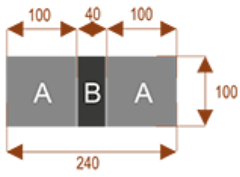

Opis produktu

Informacje o [kolorze płyty](#) i stelaża (oraz innych szczegółach) wpisz w uwagach przy zamówieniu.

Wymiary stołu ze zdjęcia:

- Długość **180cm** - możliwa lekka modyfikacja wymiarów w cenie.
- Głębokość **100cm** - możliwa lekka modyfikacja wymiarów w cenie.
- Wysokość blatu roboczego **75cm** - możliwa lekka modyfikacja wymiarów w cenie
- Stopki poziomujące
- Stelaż metalowy
- Kolor stelażu metalik , biały , czarny - lub inne do wyceny
- Możliwość dodania mediaportów

Przy większych ilościach mebli -Koszty transportu i rabaty ustalane są indywidualnie ([proszę pytać mailowo](#))

K10

Okolo 60 cm na osobę
Pomieści 10 osób

K14

Okolo 60 cm na osobę
Pomieści 15 osób

K20

Okolo 60 cm na osobę
Pomieści 20 osób