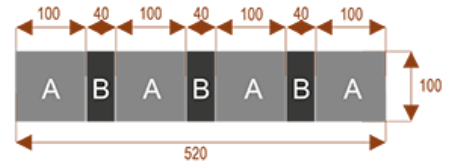

Opis produktu

Informacje o [kolorze płyty](#) i stelaża (oraz innych szczegółach) wpisz w uwagach przy zamówieniu.

Wymiary stołu ze zdjęcia:

- Długość **180cm** - możliwa lekka modyfikacja wymiarów w cenie.
- Głębokość **100cm** - możliwa lekka modyfikacja wymiarów w cenie.
- Wysokość blatu roboczego **75cm** - możliwa lekka modyfikacja wymiarów w cenie
- Stopki poziomujące
- Stelaż metalowy
- Kolor stelażu metalik , biały , czarny - lub inne do wyceny
- Możliwość dodania mediaportów

Przy większych ilościach mebli -Koszty transportu i rabaty ustalane są indywidualnie ([proszę pytać mailowo](#))

K10

Okolo 60 cm na osobę
Pomieści 10 osób

K14

Okolo 60 cm na osobę
Pomieści 15 osób

K20

Okolo 60 cm na osobę
Pomieści 20 osób

K8

Okolo 60 cm na osobę
Pomieści 8 osób

K28

Okolo 60 cm na osobę
Pomieści 28 osób

K36

Okolo 60 cm na osobę
Pomieści 36 osób

Dobierz akcesoria

Mediaporty