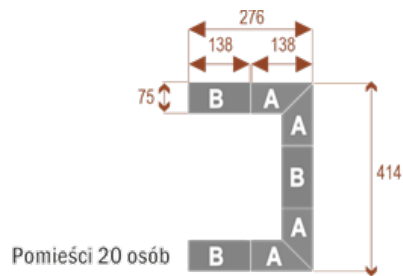

#### Wymiary stołu ze zdjęcia:

- Długość **828cm** - możliwa lekka modyfikacja wymiarów w cenie.
- Głębokość **414cm** - możliwa lekka modyfikacja wymiarów w cenie.
- Wysokość blatu roboczego **75cm** - możliwa lekka modyfikacja wymiarów w cenie
- Stopki poziomujące
- Stelaż metalowy
- Kolor stelażu metalik , biały , czarny - lub inne do wyceny
- Możliwość dodania mediaportów

## Twist C 20

17103

Okolo 70 cm na osobę  
A - 4 segmenty  
B - 2 segmenty