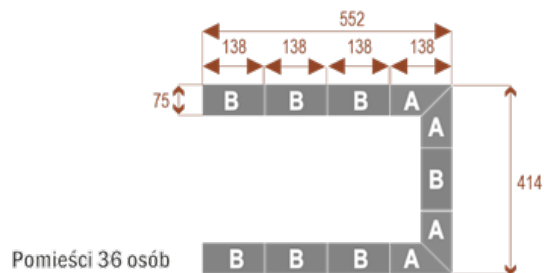

#### Wymiary stołu ze zdjęcia:

- Długość **828cm** - możliwa lekka modyfikacja wymiarów w cenie.
- Głębokość **414cm** - możliwa lekka modyfikacja wymiarów w cenie.
- Wysokość blatu roboczego **75cm** - możliwa lekka modyfikacja wymiarów w cenie
- Stopki poziomujące
- Stelaż metalowy
- Kolor stelażu metalik , biały , czarny - lub inne do wyceny
- Możliwość dodania mediaportów

## Twist C 28

17104

Okolo 70 cm na osobę  
A - 4 segmenty  
B - 4 segmenty

## Twist C 36

17105

Okolo 70 cm na osobę  
A - 4 segmenty  
B - 6 segmentów