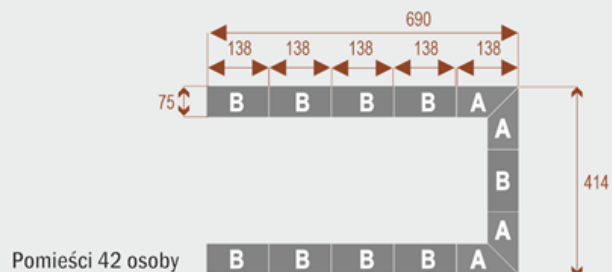

#### Wymiary stołu ze zdjęcia:

- Długość **828cm** - możliwa lekka modyfikacja wymiarów w cenie.
- Głębokość **414cm** - możliwa lekka modyfikacja wymiarów w cenie.
- Wysokość blatu roboczego **75cm** - możliwa lekka modyfikacja wymiarów w cenie
- Stopki poziomujące
- Stelaż metalowy
- Kolor stelażu metalik , biały , czarny - lub inne do wyceny
- Możliwość dodania mediaportów

## Twist C 36

17105

Okolo 70 cm na osobę  
A - 4 segmenty  
B - 6 segmentów

## Twist C 42

17106

Okolo 70 cm na osobę  
A - 4 segmenty  
B - 8 segmentów