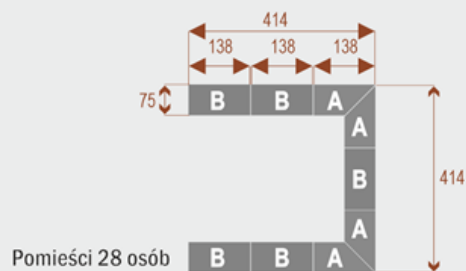

#### Wymiary stołu ze zdjęcia:

- Długość **828cm** - możliwa lekka modyfikacja wymiarów w cenie.
- Głębokość **414cm** - możliwa lekka modyfikacja wymiarów w cenie.
- Wysokość blatu roboczego **75cm** - możliwa lekka modyfikacja wymiarów w cenie
- Stopki poziomujące
- Stelaż metalowy
- Kolor stelażu metalik , biały , czarny - lub inne do wyceny
- Możliwość dodania mediaportów

## Twist C 20

17103

Okolo 70 cm na osobę  
A - 4 segmenty  
B - 2 segmenty

## Twist C 28

17104

Okolo 70 cm na osobę  
A - 4 segmenty  
B - 4 segmenty