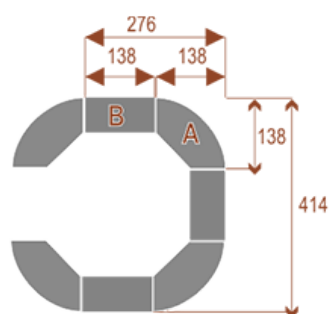

Wymiary stołu ze zdjęcia:

- Długość **690cm** - możliwa lekka modyfikacja wymiarów w cenie.
- Głębokość **414cm** - możliwa lekka modyfikacja wymiarów w cenie.
- Wysokość blatu roboczego **75cm** - możliwa lekka modyfikacja wymiarów w cenie
- Stopki poziomujące
- Stelaż metalowy
- Kolor stelażu metalik , biały , czarny - lub inne do wyceny
- Możliwość dodania mediaportów

Przy większych ilościach mebli -Koszty transportu i rabaty ustalane są indywidualnie ([proszę pytać mailowo](#))

Twist D 20

Okolo 70 cm na osobę

A - 4 segmenty

B - 3 segmenty

Pomiesci 20 osób

Twist D 28

Okolo 70 cm na osobę