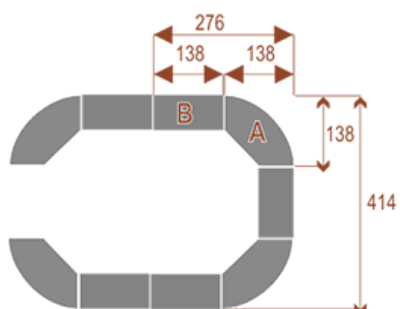

Wymiary stołu ze zdjęcia:

- Długość **690cm** - możliwa lekka modyfikacja wymiarów w cenie.
- Głębokość **414cm** - możliwa lekka modyfikacja wymiarów w cenie.
- Wysokość blatu roboczego **75cm** - możliwa lekka modyfikacja wymiarów w cenie
- Stopki poziomujące
- Stelaż metalowy
- Kolor stelażu metalik , biały , czarny - lub inne do wyceny
- Możliwość dodania mediaportów

Przy większych ilościach mebli -Koszty transportu i rabaty ustalane są indywidualnie ([proszę pytać mailowo](#))

Twist D 20

Okolo 70 cm na osobę

A - 4 segmenty

B - 3 segmenty

Pomiesci 20 osób

Twist D 28

Okolo 70 cm na osobę

A - 4 segmenty

B - 5 segmentów

Pomiesci 28 osób

Dobierz akcesoria

Mediaporty

Mediaport 2x230V 2xUSB

Mediaport 3x230V

Mediaport 2x230V 2xUSB HDMI RJ45