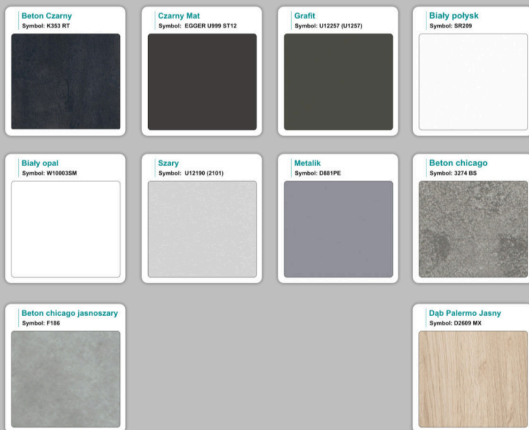

Unikolory: