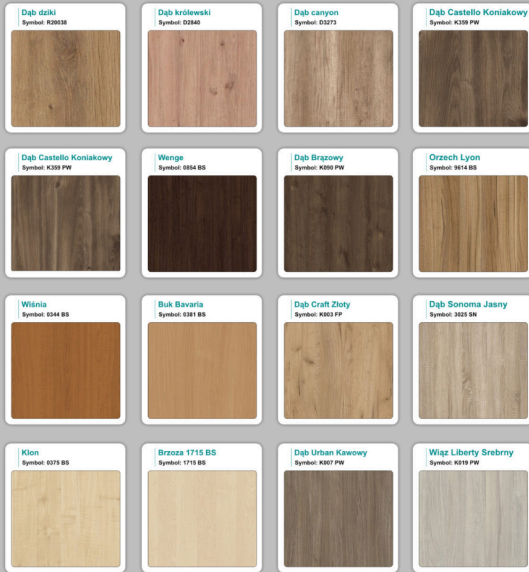

WZORNIK

Grubość płyty 36mm

Kolory standard:

Unikolory:

Kolory płyta 25mm

WZORNIK:

Unikolory płyta 25mm

Produkt posiada dodatkowe opcje:

Wzornik koloru płyty: Do ustalenia indywidualnie , Buk 25mm , Śnieżna Biel 25mm , Biel Perłowa 25mm , Dąb grafit 25mm , Dąb olejowany 25mm , Dąb sonoma jasny 25mm , Grusza 25mm , Kasztan Ciemny 25mm , Orzech ecco 25mm , Dąb canyon 36mm (+ 1 672,80 zł) , Dąb Tajga 36mm (+ 1 672,80 zł) , Dąb królewski 36mm (+ 1 672,80 zł) , Dąb palermo jasny 36mm (+ 1 672,80 zł) , Dąb castello koniakowy 18mm (+ 1 672,80 zł) , Wenge 36mm (+ 1 672,80 zł) , Dąb brązowy 36mm (+ 1 672,80 zł) , Orzech Lyon 36mm (+ 1 672,80 zł) , Wiśnia 36mm (+ 1 672,80 zł) , Buk bavaria 36mm (+ 1 672,80 zł) , Dąb craft złoty 36mm (+ 1 672,80 zł) , Dąb sonoma jasny 36mm (+ 1 672,80 zł) , Klon 36mm (+ 1 672,80 zł) , Brzoza 36mm (+ 1 672,80 zł) , Dąb urban Kawowy 36mm (+ 1 672,80 zł) , Wiąz liberty srebrny 36mm (+ 1 672,80 zł) , Czarny mat 36mm (+ 1 672,80 zł) , Antracyt 36mm (+ 1 672,80 zł) , Biały połysk 36mm (+ 1 672,80 zł) , Biały opal 36mm (+ 1 672,80 zł) , Szary 36mm (+ 1 672,80 zł) , Metalik 36mm (+ 1 672,80 zł) , Beton czarny K353 RT 36mm (+ 1 672,80 zł) , Light Atelier (beton jasny) 36mm (+ 1 672,80 zł)