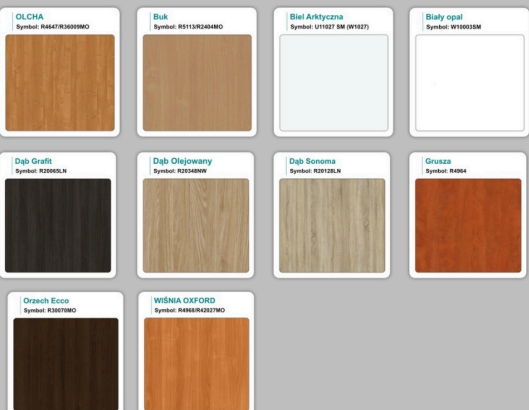

WZORNIK

Grubość płyty 36mm

Kolory standard:

Unikolory:

Kolory płyta 25mm

WZORNIK:

Unikolory płyta 25mm

Produkt posiada dodatkowe opcje:

Wzornik koloru płyty: Do ustalenia indywidualnie , Buk 25mm , Śnieżna Biel 25mm , Biel Perłowa 25mm , Dąb grafit 25mm , Dąb olejowany 25mm , Dąb sonoma jasny 25mm , Grusza 25mm , Kasztan Ciemny 25mm , Orzech ecco 25mm , Dąb canyon 36mm (+ 1 672,80 zł) , Dąb Tajga 36mm (+ 1 672,80 zł) , Dąb królewski 36mm (+ 1 672,80 zł) , Dąb palermo jasny 36mm (+ 1 672,80 zł) , Dąb castello koniakowy 18mm (+ 1 672,80 zł) , Wenge 36mm (+ 1 672,80 zł) , Dąb brązowy 36mm (+ 1 672,80 zł) , Orzech Lyon 36mm (+ 1 672,80 zł) , Wiśnia 36mm (+ 1 672,80 zł) , Buk bavaria 36mm (+ 1 672,80 zł) , Dąb craft złoty 36mm (+ 1 672,80 zł) , Dąb sonoma jasny 36mm (+ 1 672,80 zł) , Klon 36mm (+ 1 672,80 zł) , Brzoza 36mm (+ 1 672,80 zł) , Dąb urban Kawowy 36mm (+ 1 672,80 zł) , Wiąz liberty srebrny 36mm (+ 1 672,80 zł) , Czarny mat 36mm (+ 1 672,80 zł) , Antracyt 36mm (+ 1 672,80 zł) , Biały połysk 36mm (+ 1 672,80 zł) , Biały opal 36mm (+ 1 672,80 zł) , Szary 36mm (+ 1 672,80 zł) , Metalik 36mm (+ 1 672,80 zł) , Beton czarny K353 RT 36mm (+ 1 672,80 zł) , Light Atelier (beton jasny) 36mm (+ 1 672,80 zł)