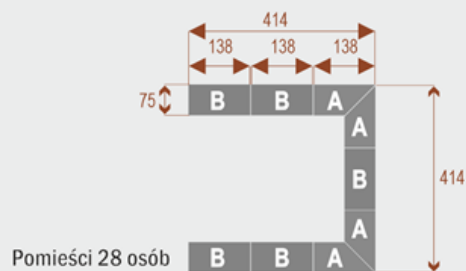

- Długość **552cm** - możliwa lekka modyfikacja wymiarów w cenie.
- Głębokość **414cm** - możliwa lekka modyfikacja wymiarów w cenie.
- Wysokość blatu roboczego **75cm** - możliwa lekka modyfikacja wymiarów w cenie
- Stopki poziomujące
- Stelaż metalowy
- Kolor stelażu metalik , biały , czarny - lub inne do wyceny
- Możliwość dodania mediaportów

Przy większych ilościach mebli -Koszty transportu i rabaty ustalane są indywidualnie ([proszę pytać mailowo](#))

Twist C 20

Okolo 70 cm na osobę
A - 4 segmenty
B - 2 segmenty

17103

Twist C 28

Okolo 70 cm na osobę
A - 4 segmenty
B - 4 segmenty

17104

Twist C 36

Okolo 70 cm na osobę
A - 4 segmenty
B - 6 segmentów

17105

Twist C 42

Okolo 70 cm na osobę
A - 4 segmenty
B - 8 segmentów

17106

WZORNIK