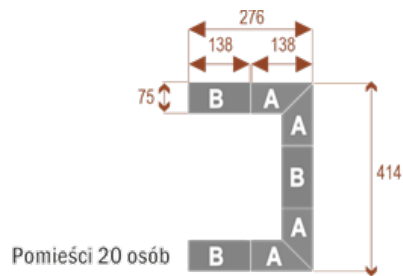

- Długość **552cm** - możliwa lekka modyfikacja wymiarów w cenie.
- Głębokość **414cm** - możliwa lekka modyfikacja wymiarów w cenie.
- Wysokość blatu roboczego **75cm** - możliwa lekka modyfikacja wymiarów w cenie
- Stopki poziomujące
- Stelaż metalowy
- Kolor stelażu metalik , biały , czarny - lub inne do wyceny
- Możliwość dodania mediaportów

Przy większych ilościach mebli -Koszty transportu i rabaty ustalane są indywidualnie ([proszę pytać mailowo](#))

Twist C 20

Okolo 70 cm na osobę
A - 4 segmenty
B - 2 segmenty

17103

Twist C 28

Okolo 70 cm na osobę
A - 4 segmenty
B - 4 segmenty