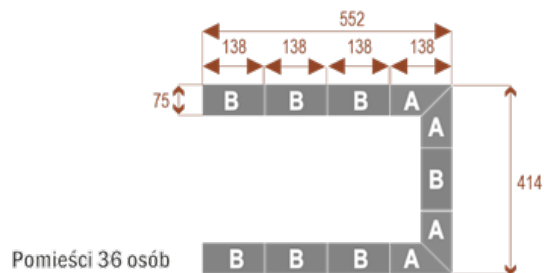

- Długość **552cm** - możliwa lekka modyfikacja wymiarów w cenie.
- Głębokość **414cm** - możliwa lekka modyfikacja wymiarów w cenie.
- Wysokość blatu roboczego **75cm** - możliwa lekka modyfikacja wymiarów w cenie
- Stopki poziomujące
- Stelaż metalowy
- Kolor stelażu metalik , biały , czarny - lub inne do wyceny
- Możliwość dodania mediaportów

Przy większych ilościach mebli -Koszty transportu i rabaty ustalane są indywidualnie ([proszę pytać mailowo](#))

Twist C 20

Okolo 70 cm na osobę
A - 4 segmenty
B - 2 segmenty

17103

Twist C 28

Okolo 70 cm na osobę
A - 4 segmenty
B - 4 segmenty

17104

Twist C 36

Okolo 70 cm na osobę
A - 4 segmenty
B - 6 segmentów

17105

Twist C 42

Okolo 70 cm na osobę
A - 4 segmenty
B - 8 segmentów

17106

WZORNIK