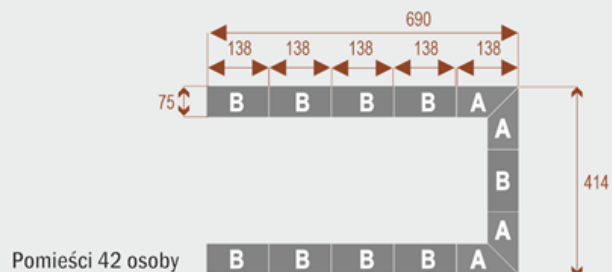

- Długość **552cm** - możliwa lekka modyfikacja wymiarów w cenie.
- Głębokość **414cm** - możliwa lekka modyfikacja wymiarów w cenie.
- Wysokość blatu roboczego **75cm** - możliwa lekka modyfikacja wymiarów w cenie
- Stopki poziomujące
- Stelaż metalowy
- Kolor stelażu metalik , biały , czarny - lub inne do wyceny
- Możliwość dodania mediaportów

Przy większych ilościach mebli -Koszty transportu i rabaty ustalane są indywidualnie ([proszę pytać mailowo](#))

Twist C 20

Okolo 70 cm na osobę
A - 4 segmenty
B - 2 segmenty

17103

Twist C 28

Okolo 70 cm na osobę
A - 4 segmenty
B - 4 segmenty

17104

Twist C 36

Okolo 70 cm na osobę
A - 4 segmenty
B - 6 segmentów

17105

Twist C 42

Okolo 70 cm na osobę
A - 4 segmenty
B - 8 segmentów

17106

WZORNIK