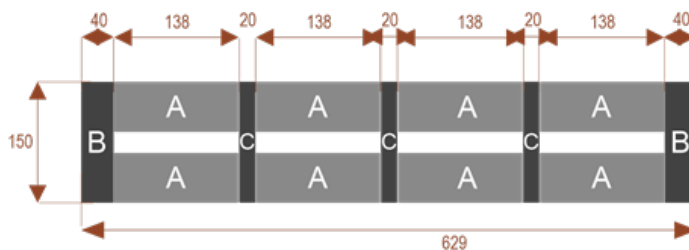

Wymiary stołu ze zdjęcia:

- Długość **629cm** - możliwa lekka modyfikacja wymiarów w cenie.
- Głębokość **150cm** - możliwa lekka modyfikacja wymiarów w cenie.
- Wysokość blatu roboczego **75cm** - możliwa lekka modyfikacja wymiarów w cenie
- Stopki poziomujące
- Stelaż metalowy
- Kolor stelażu metalik , biały , czarny - lub inne do wyceny
- Możliwość dodania mediaportów

Przy większych ilościach mebli -Koszty transportu i rabaty ustalane są indywidualnie ([proszę pytać mailowo](#))

W10 **24101**
nr artykułu
Okolo 60 cm na osobę
Pomieści 10 osób

W26 **24105**
nr artykułu
Okolo 60 cm na osobę
Pomieści 26osób

W18 **24104**
nr artykułu
Okolo 60 cm na osobę
Pomieści 18 osób

W30 **24106**
nr artykułu
Okolo 60 cm na osobę
Pomieści 30osób

W12 **24102**
nr artykułu
Okolo 60 cm na osobę
Pomieści 12 osób

W14 **24103**
nr artykułu
Okolo 60 cm na osobę
Pomieści 14 osób