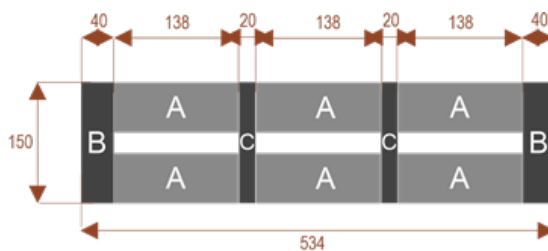

Wymiary stołu ze zdjęcia:

- Długość **629cm** - możliwa lekka modyfikacja wymiarów w cenie.
- Głębokość **150cm** - możliwa lekka modyfikacja wymiarów w cenie.
- Wysokość blatu roboczego **75cm** - możliwa lekka modyfikacja wymiarów w cenie
- Stopki poziomujące
- Stelaż metalowy
- Kolor stelażu metalik , biały , czarny - lub inne do wyceny
- Możliwość dodania mediaportów

Przy większych ilościach mebli -Koszty transportu i rabaty ustalane są indywidualnie ([proszę pytać mailowo](#))

W10 **24101**
nr artykułu
Okolo 60 cm na osobę
Pomieści 10 osób

W26 **24105**
nr artykułu
Okolo 60 cm na osobę
Pomieści 26osób