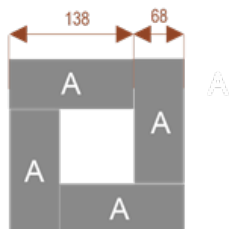

Wymiary stołu ze zdjęcia:

- Długość **629cm** - możliwa lekka modyfikacja wymiarów w cenie.
- Głębokość **150cm** - możliwa lekka modyfikacja wymiarów w cenie.
- Wysokość blatu roboczego **75cm** - możliwa lekka modyfikacja wymiarów w cenie
- Stopki poziomujące
- Stelaż metalowy
- Kolor stelażu metalik , biały , czarny - lub inne do wyceny
- Możliwość dodania mediaportów

Przy większych ilościach mebli -Koszty transportu i rabaty ustalane są indywidualnie ([proszę pytać mailowo](#))

W10 **24101**
nr artykułu
Okolo 60 cm na osobę
Pomieści 10 osób

W26 **24105**
nr artykułu
Okolo 60 cm na osobę
Pomieści 26osób

W18 **24104**
nr artykułu
Okolo 60 cm na osobę
Pomieści 18 osób

W30 **24106**
nr artykułu
Okolo 60 cm na osobę
Pomieści 30osób

W12 **24102**
nr artykułu
Okolo 60 cm na osobę
Pomieści 12 osób

W14 **24103**
nr artykułu
Okolo 60 cm na osobę
Pomieści 14 osób