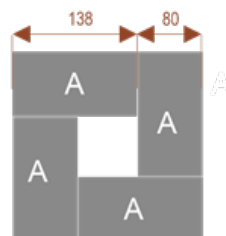

Wymiary stołu ze zdjęcia:

- Długość **629cm** - możliwa lekka modyfikacja wymiarów w cenie.
- Głębokość **150cm** - możliwa lekka modyfikacja wymiarów w cenie.
- Wysokość blatu roboczego **75cm** - możliwa lekka modyfikacja wymiarów w cenie
- Stopki poziomujące
- Stelaż metalowy
- Kolor stelażu metalik , biały , czarny - lub inne do wyceny
- Możliwość dodania mediaportów

Przy większych ilościach mebli -Koszty transportu i rabaty ustalane są indywidualnie ([proszę pytać mailowo](#))

W10 **24101**
nr artykułu
Okolo 60 cm na osobę
Pomieści 10 osób

W26 **24105**
nr artykułu
Okolo 60 cm na osobę
Pomieści 26osób

W18 **24104**
nr artykułu
Okolo 60 cm na osobę
Pomieści 18 osób

W30 **24106**
nr artykułu
Okolo 60 cm na osobę
Pomieści 30osób

W12 **24102**
nr artykułu
Okolo 60 cm na osobę
Pomieści 12 osób

W14 **24103**
nr artykułu
Okolo 60 cm na osobę
Pomieści 14 osób