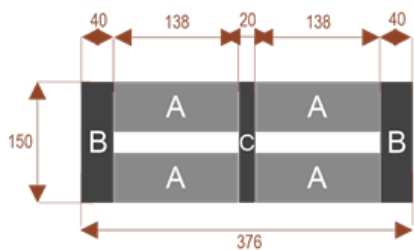

Wymiary stołu ze zdjęcia:

- Długość **629cm** - możliwa lekka modyfikacja wymiarów w cenie.
- Głębokość **150cm** - możliwa lekka modyfikacja wymiarów w cenie.
- Wysokość blatu roboczego **75cm** - możliwa lekka modyfikacja wymiarów w cenie
- Stopki poziomujące
- Stelaż metalowy
- Kolor stelażu metalik , biały , czarny - lub inne do wyceny
- Możliwość dodania mediaportów

Przy większych ilościach mebli -Koszty transportu i rabaty ustalane są indywidualnie ([proszę pytać mailowo](#))

W10 **24101**
nr artykułu
Okolo 60 cm na osobę
Pomieści 10 osób

W26 **24105**
nr artykułu
Okolo 60 cm na osobę
Pomieści 26osób