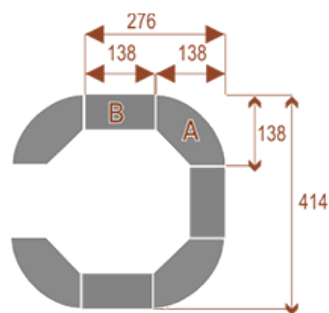

Wymiary stołu ze zdjęcia:

- Długość **552cm** - możliwa lekka modyfikacja wymiarów w cenie.
- Głębokość **414cm** - możliwa lekka modyfikacja wymiarów w cenie.
- Wysokość blatu roboczego **75cm** - możliwa lekka modyfikacja wymiarów w cenie
- Stopki poziomujące
- Stelaż metalowy
- Kolor stelażu metalik , biały , czarny - lub inne do wyceny
- Możliwość dodania mediaportów

Przy większych ilościach mebli -Koszty transportu i rabaty ustalane są indywidualnie ([proszę pytać mailowo](#))

Twist D 20

Okolo 70 cm na osobę

A - 4 segmenty

B - 3 segmenty

Pomiesci 20 osób

Twist D 28

Okolo 70 cm na osobę