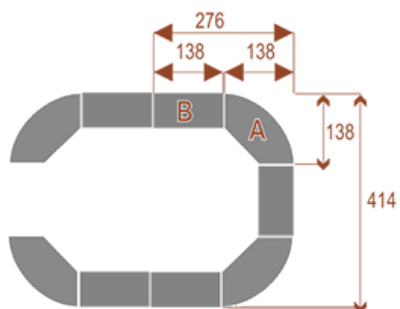

Wymiary stołu ze zdjęcia:

- Długość **552cm** - możliwa lekka modyfikacja wymiarów w cenie.
- Głębokość **414cm** - możliwa lekka modyfikacja wymiarów w cenie.
- Wysokość blatu roboczego **75cm** - możliwa lekka modyfikacja wymiarów w cenie
- Stopki poziomujące
- Stelaż metalowy
- Kolor stelażu metalik , biały , czarny - lub inne do wyceny
- Możliwość dodania mediaportów

Przy większych ilościach mebli -Koszty transportu i rabaty ustalane są indywidualnie ([proszę pytać mailowo](#))

Twist D 20

Okolo 70 cm na osobę

A - 4 segmenty

B - 3 segmenty

Pomiesci 20 osób

Twist D 28

Okolo 70 cm na osobę

A - 4 segmenty

B - 5 segmentów

Pomiesci 28 osób

Dobierz akcesoria

Mediaporty

Mediaport 2x230V 2xUSB

Mediaport 3x230V

Mediaport 2x230V 2xUSB HDMI RJ45