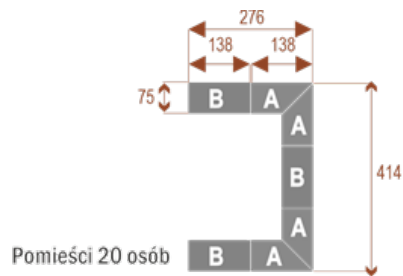

#### Wymiary stołu ze zdjęcia:

- Długość **414cm** - możliwa lekka modyfikacja wymiarów w cenie.
- Głębokość **414cm** - możliwa lekka modyfikacja wymiarów w cenie.
- Wysokość blatu roboczego **75cm** - możliwa lekka modyfikacja wymiarów w cenie
- Stopki poziomujące
- Stelaż metalowy
- Kolor stelażu metalik , biały , czarny - lub inne do wyceny
- Możliwość dodania mediaportów

## Twist C 20

17103

Okolo 70 cm na osobę  
A - 4 segmenty  
B - 2 segmenty