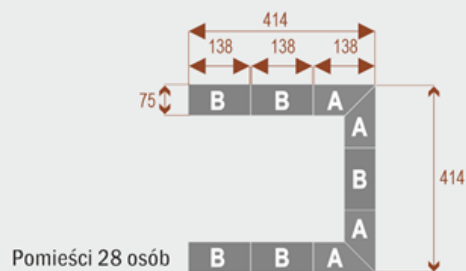

#### Wymiary stołu ze zdjęcia:

- Długość **414cm** - możliwa lekka modyfikacja wymiarów w cenie.
- Głębokość **414cm** - możliwa lekka modyfikacja wymiarów w cenie.
- Wysokość blatu roboczego **75cm** - możliwa lekka modyfikacja wymiarów w cenie
- Stopki poziomujące
- Stelaż metalowy
- Kolor stelażu metalik , biały , czarny - lub inne do wyceny
- Możliwość dodania mediaportów

## Twist C 20

17103

Okolo 70 cm na osobę  
A - 4 segmenty  
B - 2 segmenty

## Twist C 28

17104

Okolo 70 cm na osobę  
A - 4 segmenty  
B - 4 segmenty