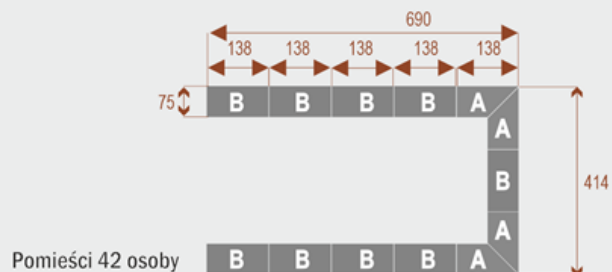

#### Wymiary stołu ze zdjęcia:

- Długość **414cm** - możliwa lekka modyfikacja wymiarów w cenie.
- Głębokość **414cm** - możliwa lekka modyfikacja wymiarów w cenie.
- Wysokość blatu roboczego **75cm** - możliwa lekka modyfikacja wymiarów w cenie
- Stopki poziomujące
- Stelaż metalowy
- Kolor stelażu metalik , biały , czarny - lub inne do wyceny
- Możliwość dodania mediaportów

## Twist C 36

17105

Okolo 70 cm na osobę  
A - 4 segmenty  
B - 6 segmentów

## Twist C 42

17106

Okolo 70 cm na osobę  
A - 4 segmenty  
B - 8 segmentów