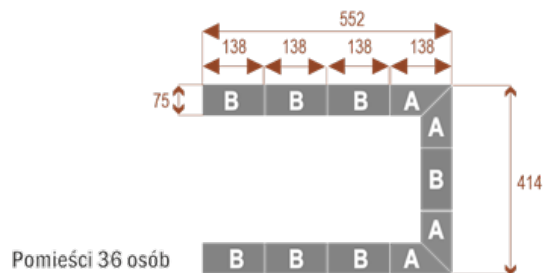

#### Wymiary stołu ze zdjęcia:

- Długość **414cm** - możliwa lekka modyfikacja wymiarów w cenie.
- Głębokość **414cm** - możliwa lekka modyfikacja wymiarów w cenie.
- Wysokość blatu roboczego **75cm** - możliwa lekka modyfikacja wymiarów w cenie
- Stopki poziomujące
- Stelaż metalowy
- Kolor stelażu metalik , biały , czarny - lub inne do wyceny
- Możliwość dodania mediaportów

## Twist C 28

17104

Okolo 70 cm na osobę  
A - 4 segmenty  
B - 4 segmenty

## Twist C 36

17105

Okolo 70 cm na osobę  
A - 4 segmenty  
B - 6 segmentów