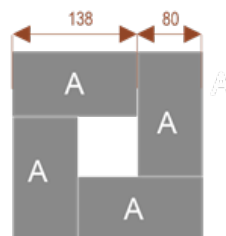

Wymiary stołu ze zdjęcia:

- Długość **534cm** - możliwa lekka modyfikacja wymiarów w cenie.
- Głębokość **150cm** - możliwa lekka modyfikacja wymiarów w cenie.
- Wysokość blatu roboczego **75cm** - możliwa lekka modyfikacja wymiarów w cenie
- Stopki poziomujące
- Stelaż metalowy
- Kolor stelażu metalik , biały , czarny - lub inne do wyceny
- Możliwość dodania mediaportów

Przy większych ilościach mebli -Koszty transportu i rabaty ustalane są indywidualnie ([proszę pytać mailowo](#))

W10 **24101**
nr artykułu
Okolo 60 cm na osobę
Pomieści 10 osób

W26 **24105**
nr artykułu
Okolo 60 cm na osobę
Pomieści 26osób

W18 **24104**
nr artykułu
Okolo 60 cm na osobę
Pomieści 18 osób

W30 **24106**
nr artykułu
Okolo 60 cm na osobę
Pomieści 30osób

W12 **24102**
nr artykułu
Okolo 60 cm na osobę
Pomieści 12 osób

W14 **24103**
nr artykułu
Okolo 60 cm na osobę
Pomieści 14 osób