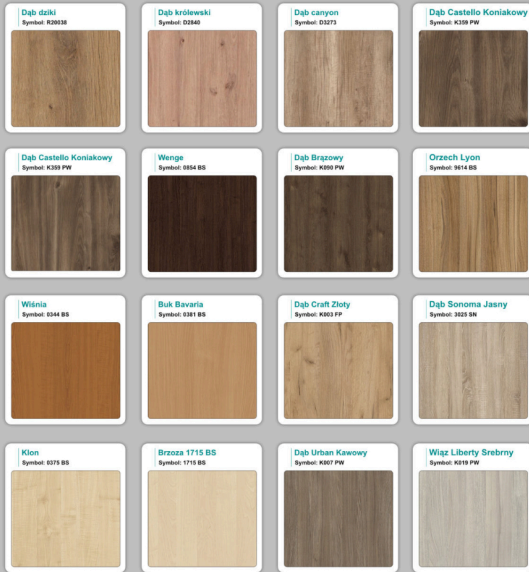

Stół z krzesłami HELSINKI

Stół z krzesłami OSLO

Stół z krzesłami MILANO

Stół z krzesłami VIENNA

Stół z krzesłami SYDNEY

WZORNIK

Grubość płyty 36mm

Kolory standard:

Unikolory:

Kolory płyta 25mm

WZORNIK:

Unikolory płyta 25mm

Produkt posiada dodatkowe opcje:

Kolor stelaża: Szary metalik RAL9006 , Czarny , Grafitowy , Biały , Inny kolor z palety RAL do ustalenia (+ 738,00 zł)

Wzornik koloru płyty: Do ustalenia indywidualnie , Buk 25mm , Śnieżna Biel 25mm , Biel Perłowa 25mm , Dąb grafit 25mm , Dąb olejowany 25mm , Dąb sonoma jasny 25mm , Grusza 25mm , Kasztan Ciemny 25mm , Orzech ecco 25mm , Dąb canyon 36mm (+ 1 254,59 zł) , Dąb Tajga 36mm (+ 1 254,59 zł) , Dąb królewski 36mm (+ 1 254,59 zł) , Dąb palermo jasny 36mm (+ 1 254,59 zł) , Dąb castello koniakowy 18mm (+ 1 254,59 zł) , Wenge 36mm (+ 1 254,59 zł) , Dąb brązowy 36mm (+ 1 254,59 zł) , Orzech Lyon 36mm (+ 1 254,59 zł) , Wiśnia 36mm (+ 1 254,59 zł) , Buk bavaria 36mm (+ 1 254,59 zł) , Dąb craft złoty 36mm (+ 1 254,59 zł) , Dąb sonoma jasny 36mm (+ 1 254,59 zł) , Klon 36mm (+ 1 254,59 zł) , Brzoza 36mm (+ 1 254,59 zł) , Dąb urban Kawowy 36mm (+ 1 254,59 zł) , Wiąz liberty srebrny 36mm (+ 1 254,59 zł) , Czarny mat 36mm (+ 1 254,59 zł) , Antracyt 36mm (+ 1 254,59 zł) , Biały połysk 36mm (+ 1 254,59 zł) , Biały opal 36mm (+ 1 254,59 zł) , Szary 36mm (+ 1 254,59 zł) , Metalik 36mm (+ 1 254,59 zł) , Beton czarny K353 RT 36mm (+ 1 254,59 zł) , Light Atelier (beton jasny) 36mm (+ 1 254,59 zł)