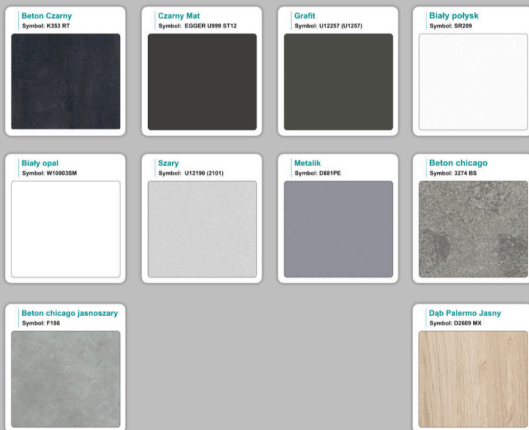

Materiał:

- **Płyta melaminowana** kolory dostępne z wzornika
- Możliwe **inne kolory** i materiały z poza wzornika

Projekt:

- Po zakupie otrzymasz projekt który możesz lekko zmienić w cenie - lub całkowicie przebudować (do wyceny)

Stół z krzesłami HELSINKI

Stół z krzesłami OSLO

Stół z krzesłami MILANO

Stół z krzesłami VIENNA

Stół z krzesłami SYDNEY

WZORNIK

Grubość płyty 36mm

Kolory standard:

Unikolory:

Kolory płyta 25mm

WZORNIK:

Unikolory płyta 25mm

Produkt posiada dodatkowe opcje:

Kolor stelaża: Szary metalik RAL9006 , Czarny , Grafitowy , Biały , Inny kolor z palety RAL do ustalenia (+ 738,00 zł)

Wzornik koloru płyty: Do ustalenia indywidualnie , Buk 25mm , Śnieżna Biel 25mm , Biel Perłowa 25mm , Dąb grafit 25mm , Dąb olejowany 25mm , Dąb sonoma jasny 25mm , Grusza 25mm , Kasztan Ciemny 25mm , Orzech ecco 25mm , Dąb canyon 36mm (+ 1 254,59 zł) , Dąb Tajga 36mm (+ 1 254,59 zł) , Dąb królewski 36mm (+ 1 254,59 zł) , Dąb palermo jasny 36mm (+ 1 254,59 zł) , Dąb castello koniakowy 18mm (+ 1 254,59 zł) , Wenge 36mm (+ 1 254,59 zł) , Dąb brązowy 36mm (+ 1 254,59 zł) , Orzech Lyon 36mm (+ 1 254,59 zł) , Wiśnia 36mm (+ 1 254,59 zł) , Buk bavaria 36mm (+ 1 254,59 zł) , Dąb craft złoty 36mm (+ 1 254,59 zł) , Dąb sonoma jasny 36mm (+ 1 254,59 zł) , Klon 36mm (+ 1 254,59 zł) , Brzoza 36mm (+ 1 254,59 zł) , Dąb urban Kawowy 36mm (+ 1 254,59 zł) , Wiąz liberty srebrny 36mm (+ 1 254,59 zł) , Czarny mat 36mm (+ 1 254,59 zł) , Antracyt 36mm (+ 1 254,59 zł) , Biały połysk 36mm (+ 1 254,59 zł) , Biały opal 36mm (+ 1 254,59 zł) , Szary 36mm (+ 1 254,59 zł) , Metalik 36mm (+ 1 254,59 zł) , Beton czarny K353 RT 36mm (+ 1 254,59 zł) , Light Atelier (beton jasny) 36mm (+ 1 254,59 zł)