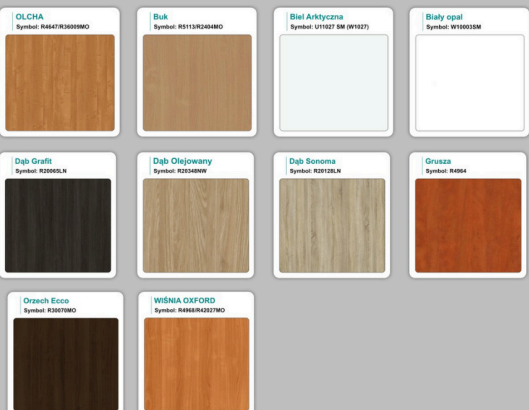

Stół z krzesłami HELSINKI

Stół z krzesłami OSLO

Stół z krzesłami MILANO

Stół z krzesłami VIENNA

Stół z krzesłami SYDNEY

WZORNIK

Grubość płyty 36mm

Kolory standard:

Unikolory:

Kolory płyta 25mm

WZORNIK:

Unikolory płyta 25mm

Produkt posiada dodatkowe opcje:

Kolor stelaża: Szary metalik RAL9006 , Czarny , Grafitowy , Biały , Inny kolor z palety RAL do ustalenia (+ 738,00 zł)

Wzornik koloru płyty: Do ustalenia indywidualnie , Buk 25mm , Śnieżna Biel 25mm , Biel Perłowa 25mm , Dąb grafit 25mm , Dąb olejowany 25mm , Dąb sonoma jasny 25mm , Grusza 25mm , Kasztan Ciemny 25mm , Orzech ecco 25mm , Dąb canyon 36mm (+ 1 254,59 zł) , Dąb Tajga 36mm (+ 1 254,59 zł) , Dąb królewski 36mm (+ 1 254,59 zł) , Dąb palermo jasny 36mm (+ 1 254,59 zł) , Dąb castello koniakowy 18mm (+ 1 254,59 zł) , Wenge 36mm (+ 1 254,59 zł) , Dąb brązowy 36mm (+ 1 254,59 zł) , Orzech Lyon 36mm (+ 1 254,59 zł) , Wiśnia 36mm (+ 1 254,59 zł) , Buk bavaria 36mm (+ 1 254,59 zł) , Dąb craft złoty 36mm (+ 1 254,59 zł) , Dąb sonoma jasny 36mm (+ 1 254,59 zł) , Klon 36mm (+ 1 254,59 zł) , Brzoza 36mm (+ 1 254,59 zł) , Dąb urban Kawowy 36mm (+ 1 254,59 zł) , Wiąz liberty srebrny 36mm (+ 1 254,59 zł) , Czarny mat 36mm (+ 1 254,59 zł) , Antracyt 36mm (+ 1 254,59 zł) , Biały połysk 36mm (+ 1 254,59 zł) , Biały opal 36mm (+ 1 254,59 zł) , Szary 36mm (+ 1 254,59 zł) , Metalik 36mm (+ 1 254,59 zł) , Beton czarny K353 RT 36mm (+ 1 254,59 zł) , Light Atelier (beton jasny) 36mm (+ 1 254,59 zł)