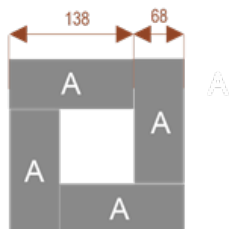

Wymiary stołu ze zdjęcia:

- Długość **534cm** - możliwa lekka modyfikacja wymiarów w cenie.
- Głębokość **150cm** - możliwa lekka modyfikacja wymiarów w cenie.
- Wysokość blatu roboczego **75cm** - możliwa lekka modyfikacja wymiarów w cenie
- Stopki poziomujące
- Stelaż metalowy
- Kolor stelażu metalik , biały , czarny - lub inne do wyceny
- Możliwość dodania mediaportów

Przy większych ilościach mebli -Koszty transportu i rabaty ustalane są indywidualnie ([proszę pytać mailowo](#))

W10 **24101**
nr artykułu
Okolo 60 cm na osobę
Pomieści 10 osób

W26 **24105**
nr artykułu
Okolo 60 cm na osobę
Pomieści 26osób

W18 **24104**
nr artykułu
Okolo 60 cm na osobę
Pomieści 18 osób

W30 **24106**
nr artykułu
Okolo 60 cm na osobę
Pomieści 30osób

W12 **24102**
nr artykułu
Okolo 60 cm na osobę
Pomieści 12 osób

W14 **24103**
nr artykułu
Okolo 60 cm na osobę
Pomieści 14 osób