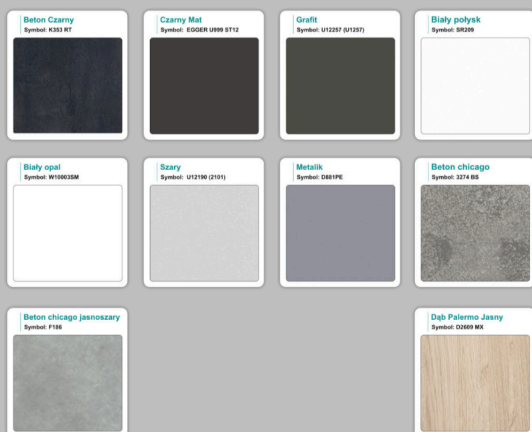

Materiał:

- **Płyta melaminowana** kolory dostępne z wzornika
- Możliwe **inne kolory** i materiały z poza wzornika

Projekt:

- Po zakupie otrzymasz projekt który możesz lekko zmienić w cenie - lub całkowicie przebudować (do wyceny)

Kolory standard:

Unikolory:

Kolory płyta 25mm

WZORNIK:

Unikolory płyta 25mm

Produkt posiada dodatkowe opcje:

Kolor stelaża: Szary metalik RAL9006 , Czarny , Grafitowy , Biały , Inny kolor z palety RAL do ustalenia (+ 738,00 zł)

Wzornik koloru płyty: Do ustalenia indywidualnie , Buk 25mm , Śnieżna Biel 25mm , Biel Perłowa 25mm , Dąb grafit 25mm , Dąb olejowany 25mm , Dąb sonoma jasny 25mm , Grusza 25mm , Kasztan Ciemny 25mm , Orzech ecco 25mm , Dąb canyon 36mm (+ 922,50 zł) , Dąb Tajga 36mm (+ 922,50 zł) , Dąb królewski 36mm (+ 922,50 zł) , Dąb palermo jasny 36mm (+ 922,50 zł) , Dąb castello koniakowy 18mm (+ 922,50 zł) , Wenge 36mm (+ 922,50 zł) , Dąb brązowy 36mm (+ 922,50 zł) , Orzech Lyon 36mm (+ 922,50 zł) , Wiśnia 36mm (+ 922,50 zł) , Buk bavaria 36mm (+ 922,50 zł) , Dąb craft złoty 36mm (+ 922,50 zł) , Dąb sonoma jasny 36mm (+ 922,50 zł) , Klon 36mm (+ 922,50 zł) , Brzoza 36mm (+ 922,50 zł) , Dąb urban Kawowy 36mm (+ 922,50 zł) , Wiąz liberty srebrny 36mm (+ 922,50 zł) , Czarny mat 36mm (+ 922,50 zł) , Antracyt 36mm (+ 922,50 zł) , Biały połysk 36mm (+ 922,50 zł) , Biały opal 36mm (+ 922,50 zł) , Szary 36mm (+ 922,50 zł) , Metalik 36mm (+ 922,50 zł) , Beton czarny K353 RT 36mm (+ 922,50 zł) , Light Atelier (beton jasny) 36mm (+ 922,50 zł)