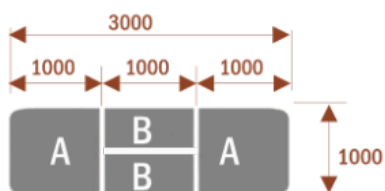

Wymiary stołu ze zdjęcia:

- Długość **500cm** - możliwa lekka modyfikacja wymiarów w cenie.
- Głębokość **100cm** - możliwa lekka modyfikacja wymiarów w cenie.
- Wysokość blatu roboczego **75cm** - możliwa lekka modyfikacja wymiarów w cenie
- Stopki poziomujące
- Stelaż metalowy
- Kolor stelażu metalik , biały , czarny - lub inne do wyceny
- Możliwość dodania mediaportów

Przy większych ilościach mebli -Koszty transportu i rabaty ustalane są indywidualnie ([proszę pytać mailowo](#))

Samba 6

14103

Okolo 70 cm na osobę
A - 2 segmenty
Pomiesci 6 osób

Samba 10

14104

Okolo 70 cm na osobę
A - 2 segmenty
B - 2 segmenty
Pomiesci 10 osób

Samba 14

14105

Okolo 70 cm na osobę
A - 2 segmenty
B - 4 segmenty
Pomiesci 14 osób

Samba 18

14106

Okolo 70 cm na osobę
A - 2 segmenty
B - 6 segmentów
Pomiesci 18 osób

Samba 24

14107