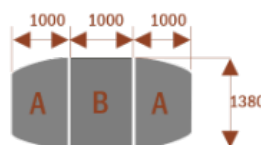

#### Wymiary stołu ze zdjęcia:

- Długość **600cm** - możliwa lekka modyfikacja wymiarów w cenie.
- Głębokość **138cm** - możliwa lekka modyfikacja wymiarów w cenie.
- Wysokość blatu roboczego **75cm** - możliwa lekka modyfikacja wymiarów w cenie
- Stopki poziomujące
- Stelaż metalowy
- Kolor stelażu metalik , biały , czarny - lub inne do wyceny
- **Możliwość dodania [Mediaportów](#) z menu wyżej.**
- **Możliwość doboru [krzesełek](#) z menu wyżej.**
- **Możliwość doboru [organizera kabli](#) z menu wyżej.**

**nr artykułu**

**Medison 6**  
 Około 70 cm na osobę  
 A - 2 segmenty  
 Pomieści 6 osób

**15103**

**Medison 10**  
 Około 70 cm na osobę  
 A - 2 segmenty  
 B - 1 segment  
 Pomieści 10 osób

**15104**

**Medison 14**  
 Około 70 cm na osobę  
 A - 2 segmenty  
 B - 2 segmenty  
 Pomieści 14 osób

**15105**

**Medison 18**  
 Około 70 cm na osobę  
 A - 2 segmenty  
 B - 3 segmenty  
 Pomieści 18 osób

**15106**