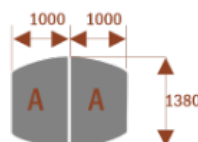

Segmenty :	nr artykułu	nr artykułu
Medison segment A	15101	Medison segment B 15102

Przykładowe aranżacje:

nr artykułu

Medison 6
Około 70 cm na osobę
A - 2 segmenty
Pomieści 6 osób

15103