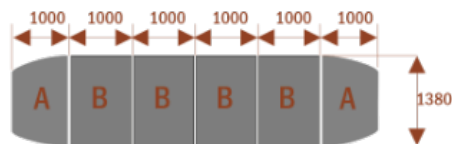

Medison 22
Około 70 cm na osobę
A - 2 segmenty
B - 4 segmenty
Pomieści 22 osoby

15107