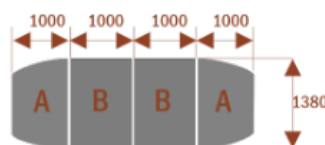

#### Wymiary stołu ze zdjęcia:

- Długość **600cm** - możliwa lekka modyfikacja wymiarów w cenie.
- Głębokość **138cm** - możliwa lekka modyfikacja wymiarów w cenie.
- Wysokość blatu roboczego **75cm** - możliwa lekka modyfikacja wymiarów w cenie
- Stopki poziomujące
- Stelaż metalowy
- Kolor stelażu metalik , biały , czarny - lub inne do wyceny
- **Możliwość dodania [Mediaportów](#) z menu wyżej.**
- **Możliwość doboru [krzesełek](#) z menu wyżej.**
- **Możliwość doboru [organizera kabli](#) z menu wyżej.**

---

Przy większych ilościach mebli -Koszty transportu i rabaty ustalane są indywidualnie ([proszę pytać mailowo](#))

Segmenty :	nr artykułu	nr artykułu
Medison segment A	 15101	Medison segment B  15102

**Przykładowe aranżacje:**

**nr artykułu**

**Medison 6**  
 Około 70 cm na osobę  
 A - 2 segmenty  
 Pomieści 6 osób

**15103**

**Medison 10**  
 Około 70 cm na osobę  
 A - 2 segmenty  
 B - 1 segment  
 Pomieści 10 osób

**15104**

**Medison 14**  
 Około 70 cm na osobę  
 A - 2 segmenty  
 B - 2 segmenty  
 Pomieści 14 osób

**15105**

**Medison 18**  
 Około 70 cm na osobę  
 A - 2 segmenty  
 B - 3 segmenty  
 Pomieści 18 osób

**15106**