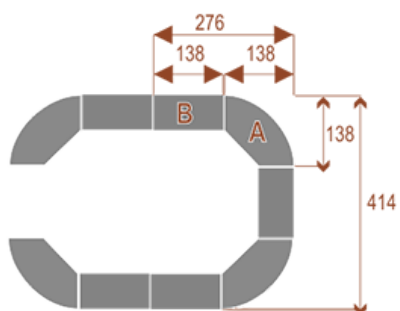

- Długość **414cm** - możliwa lekka modyfikacja wymiarów w cenie.
- Głębokość **414cm** - możliwa lekka modyfikacja wymiarów w cenie.
- Wysokość blatu roboczego **75cm** - możliwa lekka modyfikacja wymiarów w cenie
- Stopki poziomujące
- Stelaż metalowy
- Kolor stelażu metalik , biały , czarny - lub inne do wyceny
- Możliwość dodania mediaportów

Przy większych ilościach mebli -Koszty transportu i rabaty ustalane są indywidualnie ([proszę pytać mailowo](#))

Twist D 20

Okolo 70 cm na osobę

A - 4 segmenty

B - 3 segmenty

Pomiesci 20 osób

Twist D 28

Okolo 70 cm na osobę

A - 4 segmenty

B - 5 segmentów

Pomiesci 28 osób

Dobierz akcesoria

Mediaporty

Mediaport 2x230V 2xUSB

Mediaport 3x230V

Mediaport 2x230V 2xUSB HDMI RJ45