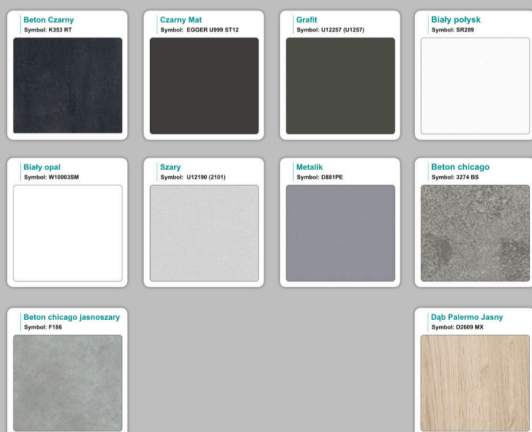

Materiał:

- **Płyta melaminowana** kolory dostępne z wzornika
- Możliwe **inne kolory** i materiały z poza wzornika

Projekt:

- Po zakupie otrzymasz projekt który możesz lekko zmienić w cenie - lub całkowicie przebudować (do wyceny)

WZORNIK

Grubość płyty 36mm

Kolory standard:

Unikolory:

Kolory płyta 25mm

WZORNIK:

Unikolory płyta 25mm

Produkt posiada dodatkowe opcje:

Kolor stelaża: Szary metalik RAL9006 , Czarny , Grafitowy , Biały , Inny kolor z palety RAL do ustalenia (+ 738,00 zł)

Wzornik koloru płyty: Do ustalenia indywidualnie , Buk 25mm , Śnieżna Biel 25mm , Biel Perłowa 25mm , Dąb grafit 25mm , Dąb olejowany 25mm , Dąb sonoma jasny 25mm , Grusza 25mm , Kasztan Ciemny 25mm , Orzech ecco 25mm , Dąb canyon 36mm (+ 1 205,40 zł) , Dąb Tajga 36mm (+ 1 205,40 zł) , Dąb królewski 36mm (+ 1 205,40 zł) , Dąb palermo jasny 36mm (+ 1 205,40 zł) , Dąb castello koniakowy 18mm (+ 1 205,40 zł) , Wenge 36mm (+ 1 205,40 zł) , Dąb brązowy 36mm (+ 1 205,40 zł) , Orzech Lyon 36mm (+ 1 205,40 zł) , Wiśnia 36mm (+ 1 205,40 zł) , Buk bavaria 36mm (+ 1 205,40 zł) , Dąb craft złoty 36mm (+ 1 205,40 zł) , Dąb sonoma jasny 36mm (+ 1 205,40 zł) , Klon 36mm (+ 1 205,40 zł) , Brzoza 36mm (+ 1 205,40 zł) , Dąb urban Kawowy 36mm (+ 1 205,40 zł) , Wiąz liberty srebrny 36mm (+ 1 205,40 zł) , Czarny mat 36mm (+ 1 205,40 zł) , Antracyt 36mm (+ 1 205,40 zł) , Biały połysk 36mm (+ 1 205,40 zł) , Biały opal 36mm (+ 1 205,40 zł) , Szary 36mm (+ 1 205,40 zł) , Metalik 36mm (+ 1 205,40 zł) , Beton czarny K353 RT 36mm (+ 1 205,40 zł) , Light Atelier (beton jasny) 36mm (+ 1 205,40 zł)