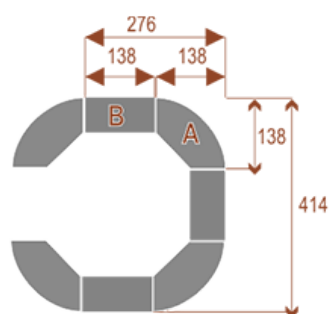

- Długość **414cm** - możliwa lekka modyfikacja wymiarów w cenie.
- Głębokość **414cm** - możliwa lekka modyfikacja wymiarów w cenie.
- Wysokość blatu roboczego **75cm** - możliwa lekka modyfikacja wymiarów w cenie
- Stopki poziomujące
- Stelaż metalowy
- Kolor stelażu metalik , biały , czarny - lub inne do wyceny
- Możliwość dodania mediaportów

Przy większych ilościach mebli -Koszty transportu i rabaty ustalane są indywidualnie ([proszę pytać mailowo](#))

Twist D 20

Okolo 70 cm na osobę

A - 4 segmenty

B - 3 segmenty

Pomiesci 20 osób

Twist D 28

Okolo 70 cm na osobę