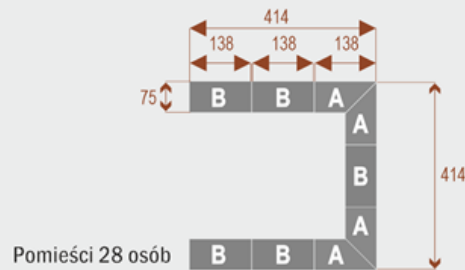

##### Wymiary stołu ze zdjęcia:

- Długość **414cm** - możliwa lekka modyfikacja wymiarów w cenie.
- Głębokość **276cm** - możliwa lekka modyfikacja wymiarów w cenie.
- Wysokość blatu roboczego **75cm** - możliwa lekka modyfikacja wymiarów w cenie
- Stopki poziomujące
- Stelaż metalowy
- Kolor stelażu metalik , biały , czarny - lub inne do wyceny
- Możliwość dodania mediaportów

## Twist C 20

Okolo 70 cm na osobę  
A - 4 segmenty  
B - 2 segmenty

17103

## Twist C 28

Okolo 70 cm na osobę  
A - 4 segmenty  
B - 4 segmenty

17104