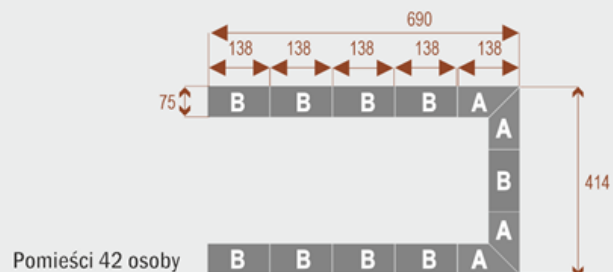

##### Wymiary stołu ze zdjęcia:

- Długość **414cm** - możliwa lekka modyfikacja wymiarów w cenie.
- Głębokość **276cm** - możliwa lekka modyfikacja wymiarów w cenie.
- Wysokość blatu roboczego **75cm** - możliwa lekka modyfikacja wymiarów w cenie
- Stopki poziomujące
- Stelaż metalowy
- Kolor stelażu metalik , biały , czarny - lub inne do wyceny
- Możliwość dodania mediaportów

## Twist C 36

Okolo 70 cm na osobę  
A - 4 segmenty  
B - 6 segmentów

17105

## Twist C 42

Okolo 70 cm na osobę  
A - 4 segmenty  
B - 8 segmentów

17106