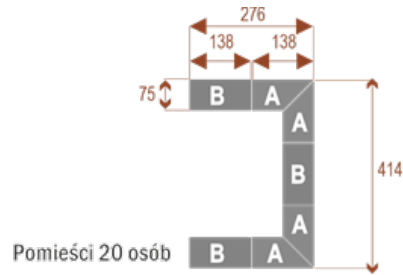

##### Wymiary stołu ze zdjęcia:

- Długość **414cm** - możliwa lekka modyfikacja wymiarów w cenie.
- Głębokość **276cm** - możliwa lekka modyfikacja wymiarów w cenie.
- Wysokość blatu roboczego **75cm** - możliwa lekka modyfikacja wymiarów w cenie
- Stopki poziomujące
- Stelaż metalowy
- Kolor stelażu metalik , biały , czarny - lub inne do wyceny
- Możliwość dodania mediaportów

## Twist C 20

Okolo 70 cm na osobę  
A - 4 segmenty  
B - 2 segmenty

17103