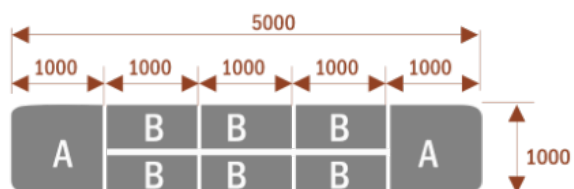

Wymiary stołu ze zdjęcia:

- Długość **500cm** - możliwa lekka modyfikacja wymiarów w cenie.
- Głębokość **100cm** - możliwa lekka modyfikacja wymiarów w cenie.
- Wysokość blatu roboczego **75cm** - możliwa lekka modyfikacja wymiarów w cenie
- Stopki poziomujące
- Stelaż metalowy
- Kolor stelażu metalik , biały , czarny - lub inne do wyceny
- Możliwość dodania mediaportów

Przy większych ilościach mebli -Koszty transportu i rabaty ustalane są indywidualnie ([proszę pytać mailowo](#))

Samba 6

14103

Okolo 70 cm na osobę
A - 2 segmenty
Pomiesci 6 osób

Samba 10

14104

Okolo 70 cm na osobę
A - 2 segmenty
B - 2 segmenty
Pomiesci 10 osób

Samba 14

14105

Okolo 70 cm na osobę
A - 2 segmenty
B - 4 segmenty
Pomiesci 14 osób

Samba 18

14106

Okolo 70 cm na osobę
A - 2 segmenty
B - 6 segmentów
Pomiesci 18 osób

Samba 24

14107