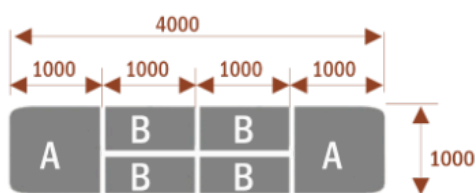

Wymiary stołu ze zdjęcia:

- Długość **500cm** - możliwa lekka modyfikacja wymiarów w cenie.
- Głębokość **100cm** - możliwa lekka modyfikacja wymiarów w cenie.
- Wysokość blatu roboczego **75cm** - możliwa lekka modyfikacja wymiarów w cenie
- Stopki poziomujące
- Stelaż metalowy
- Kolor stelażu metalik , biały , czarny - lub inne do wyceny
- Możliwość dodania mediaportów

Przy większych ilościach mebli -Koszty transportu i rabaty ustalane są indywidualnie ([proszę pytać mailowo](#))

Samba 6

14103

Okolo 70 cm na osobę
A - 2 segmenty
Pomiesci 6 osób

Samba 10

14104

Okolo 70 cm na osobę
A - 2 segmenty
B - 2 segmenty
Pomiesci 10 osób

Samba 14

14105

Okolo 70 cm na osobę
A - 2 segmenty
B - 4 segmenty
Pomiesci 14 osób

Samba 18

14106

Okolo 70 cm na osobę
A - 2 segmenty
B - 6 segmentów
Pomiesci 18 osób

Samba 24

14107