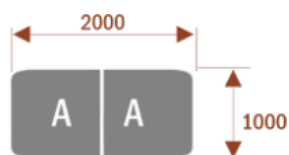

Wymiary stołu ze zdjęcia:

- Długość **500cm** - możliwa lekka modyfikacja wymiarów w cenie.
- Głębokość **100cm** - możliwa lekka modyfikacja wymiarów w cenie.
- Wysokość blatu roboczego **75cm** - możliwa lekka modyfikacja wymiarów w cenie
- Stopki poziomujące
- Stelaż metalowy
- Kolor stelażu metalik , biały , czarny - lub inne do wyceny
- Możliwość dodania mediaportów

Materiał:

- **Płyta melaminowana** kolory dostępne z wzornika
- Możliwe **inne kolory** i materiały z poza wzornika

Projekt:

- Po zakupie otrzymasz projekt który możesz lekko zmienić w cenie - lub całkowicie przebudować (do wyceny)

Przy większych ilościach mebli -Koszty transportu i rabaty ustalane są indywidualnie ([proszę pytać mailowo](#))

Samba 6

14103

Okolo 70 cm na osobę
A - 2 segmenty
Pomiesci 6 osób

Samba 10

14104

Okolo 70 cm na osobę
A - 2 segmenty
B - 2 segmenty
Pomiesci 10 osób