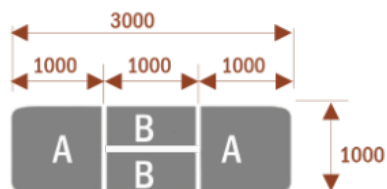

Wymiary stołu ze zdjęcia:

- Długość **500cm** - możliwa lekka modyfikacja wymiarów w cenie.
- Głębokość **100cm** - możliwa lekka modyfikacja wymiarów w cenie.
- Wysokość blatu roboczego **75cm** - możliwa lekka modyfikacja wymiarów w cenie
- Stopki poziomujące
- Stelaż metalowy
- Kolor stelażu metalik , biały , czarny - lub inne do wyceny
- Możliwość dodania mediaportów

Przy większych ilościach mebli -Koszty transportu i rabaty ustalane są indywidualnie ([proszę pytać mailowo](#))

Samba 6

14103

Okolo 70 cm na osobę
A - 2 segmenty
Pomiesci 6 osób

Samba 10

14104

Okolo 70 cm na osobę
A - 2 segmenty
B - 2 segmenty
Pomiesci 10 osób

Samba 14

14105

Okolo 70 cm na osobę
A - 2 segmenty
B - 4 segmenty
Pomiesci 14 osób

Samba 18

14106

Okolo 70 cm na osobę
A - 2 segmenty
B - 6 segmentów
Pomiesci 18 osób

Samba 24

14107