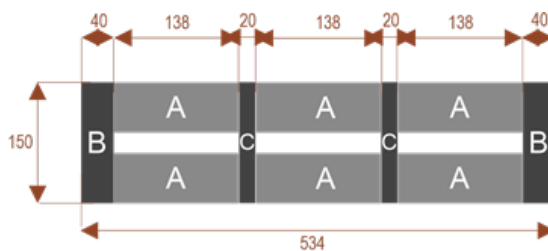

Wymiary stołu ze zdjęcia:

- Długość **367cm** - możliwa lekka modyfikacja wymiarów w cenie.
- Głębokość **150cm** - możliwa lekka modyfikacja wymiarów w cenie.
- Wysokość blatu roboczego **75cm** - możliwa lekka modyfikacja wymiarów w cenie
- Stopki poziomujące
- Stelaż metalowy
- Kolor stelażu metalik , biały , czarny - lub inne do wyceny
- Możliwość dodania mediaportów

Przy większych ilościach mebli -Koszty transportu i rabaty ustalane są indywidualnie ([proszę pytać mailowo](#))

W10 **24101**
nr artykułu
Okolo 60 cm na osobę
Pomieści 10 osób

W26 **24105**
nr artykułu
Okolo 60 cm na osobę
Pomieści 26osób