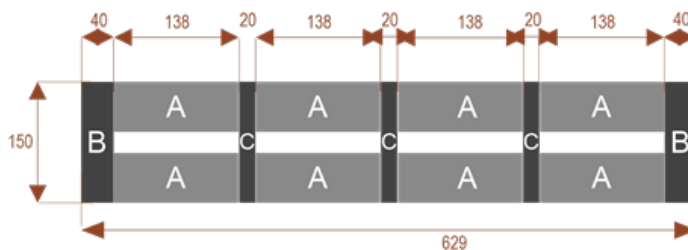

Wymiary stołu ze zdjęcia:

- Długość **367cm** - możliwa lekka modyfikacja wymiarów w cenie.
- Głębokość **150cm** - możliwa lekka modyfikacja wymiarów w cenie.
- Wysokość blatu roboczego **75cm** - możliwa lekka modyfikacja wymiarów w cenie
- Stopki poziomujące
- Stelaż metalowy
- Kolor stelażu metalik , biały , czarny - lub inne do wyceny
- Możliwość dodania mediaportów

Przy większych ilościach mebli -Koszty transportu i rabaty ustalane są indywidualnie ([proszę pytać mailowo](#))

W10 **24101**
nr artykułu
Okolo 60 cm na osobę
Pomieści 10 osób

W26 **24105**
nr artykułu
Okolo 60 cm na osobę
Pomieści 26osób

W18 **24104**
nr artykułu
Okolo 60 cm na osobę
Pomieści 18 osób

W30 **24106**
nr artykułu
Okolo 60 cm na osobę
Pomieści 30osób

W12 **24102**
nr artykułu
Okolo 60 cm na osobę
Pomieści 12 osób

W14 **24103**
nr artykułu
Okolo 60 cm na osobę
Pomieści 14 osób