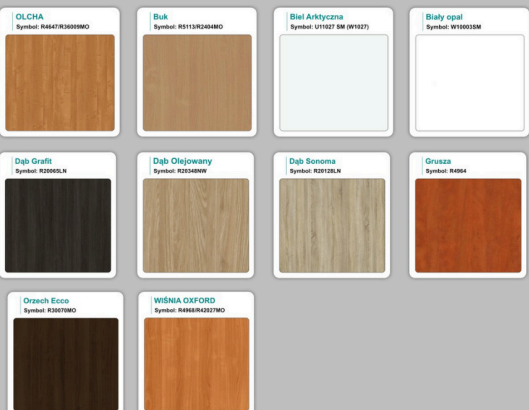

Stół z krzesłami HELSINKI

Stół z krzesłami OSLO

Stół z krzesłami MILANO

Stół z krzesłami VIENNA

Stół z krzesłami SYDNEY

WZORNIK

Grubość płyty 36mm

Kolory standard:

Unikolory:

Kolory płyta 25mm

WZORNIK:

Unikolory płyta 25mm

Produkt posiada dodatkowe opcje:

Kolor stelaża: Szary metalik RAL9006 , Czarny , Grafitowy , Biały , Inny kolor z palety RAL do ustalenia (+ 738,00 zł)

Wzornik koloru płyty: Do ustalenia indywidualnie , Buk 25mm , Śnieżna Biel 25mm , Biel Perłowa 25mm , Dąb grafit 25mm , Dąb olejowany 25mm , Dąb sonoma jasny 25mm , Grusza 25mm , Kasztan Ciemny 25mm , Orzech ecco 25mm , Dąb canyon 36mm (+ 934,80 zł) , Dąb Tajga 36mm (+ 934,80 zł) , Dąb królewski 36mm (+ 934,80 zł) , Dąb palermo jasny 36mm (+ 934,80 zł) , Dąb castello koniakowy 18mm (+ 934,80 zł) , Wenge 36mm (+ 934,80 zł) , Dąb brązowy 36mm (+ 934,80 zł) , Orzech Lyon 36mm (+ 934,80 zł) , Wiśnia 36mm (+ 934,80 zł) , Buk bavaria 36mm (+ 934,80 zł) , Dąb craft złoty 36mm (+ 934,80 zł) , Dąb sonoma jasny 36mm (+ 934,80 zł) , Klon 36mm (+ 934,80 zł) , Brzoza 36mm (+ 934,80 zł) , Dąb urban Kawowy 36mm (+ 934,80 zł) , Wiąz liberty srebrny 36mm (+ 934,80 zł) , Czarny mat 36mm (+ 934,80 zł) , Antracyt 36mm (+ 934,80 zł) , Biały połysk 36mm (+ 934,80 zł) , Biały opal 36mm (+ 934,80 zł) , Szary 36mm (+ 934,80 zł) , Metalik 36mm (+ 934,80 zł) , Beton czarny K353 RT 36mm (+ 934,80 zł) , Light Atelier (beton jasny) 36mm (+ 934,80 zł)