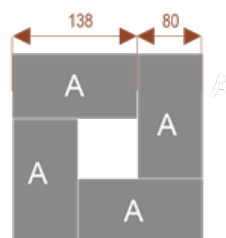

Wymiary stołu ze zdjęcia:

- Długość **367cm** - możliwa lekka modyfikacja wymiarów w cenie.
- Głębokość **150cm** - możliwa lekka modyfikacja wymiarów w cenie.
- Wysokość blatu roboczego **75cm** - możliwa lekka modyfikacja wymiarów w cenie
- Stopki poziomujące
- Stelaż metalowy
- Kolor stelażu metalik , biały , czarny - lub inne do wyceny
- Możliwość dodania mediaportów

Przy większych ilościach mebli -Koszty transportu i rabaty ustalane są indywidualnie ([proszę pytać mailowo](#))

W10 **24101**
nr artykułu
Okolo 60 cm na osobę
Pomieści 10 osób

W26 **24105**
nr artykułu
Okolo 60 cm na osobę
Pomieści 26osób

W18 **24104**
nr artykułu
Okolo 60 cm na osobę
Pomieści 18 osób

W30 **24106**
nr artykułu
Okolo 60 cm na osobę
Pomieści 30osób

W12 **24102**
nr artykułu
Okolo 60 cm na osobę
Pomieści 12 osób

W14 **24103**
nr artykułu
Okolo 60 cm na osobę
Pomieści 14 osób