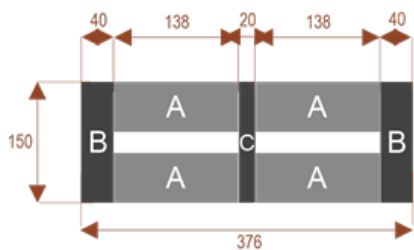

Wymiary stołu ze zdjęcia:

- Długość **367cm** - możliwa lekka modyfikacja wymiarów w cenie.
- Głębokość **150cm** - możliwa lekka modyfikacja wymiarów w cenie.
- Wysokość blatu roboczego **75cm** - możliwa lekka modyfikacja wymiarów w cenie
- Stopki poziomujące
- Stelaż metalowy
- Kolor stelażu metalik , biały , czarny - lub inne do wyceny
- Możliwość dodania mediaportów

Przy większych ilościach mebli -Koszty transportu i rabaty ustalane są indywidualnie ([proszę pytać mailowo](#))

W10 **24101**
nr artykułu
Okolo 60 cm na osobę
Pomieści 10 osób

W26 **24105**
nr artykułu
Okolo 60 cm na osobę
Pomieści 26osób