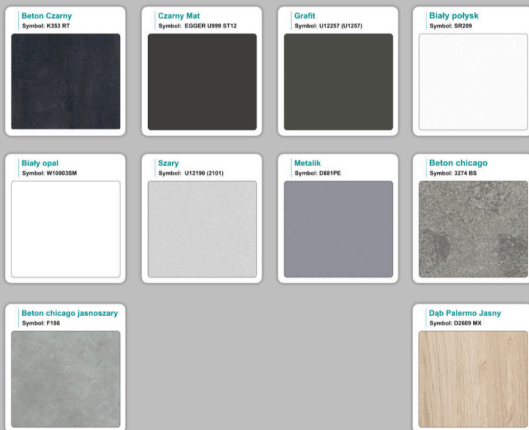

Materiał:

- **Płyta melaminowana** kolory dostępne z wzornika
- Możliwe **inne kolory** i materiały z poza wzornika

Projekt:

- Po zakupie otrzymasz projekt który możesz lekko zmienić w cenie - lub całkowicie przebudować (do wyceny)

Stół z krzesłami HELSINKI

Stół z krzesłami OSLO

Stół z krzesłami MILANO

Stół z krzesłami VIENNA

Stół z krzesłami SYDNEY

WZORNIK

Grubość płyty 36mm

Kolory standard:

Unikolory:

Kolory płyta 25mm

WZORNIK:

Unikolory płyta 25mm

Produkt posiada dodatkowe opcje:

Kolor stelaża: Szary metalik RAL9006 , Czarny , Grafitowy , Biały , Inny kolor z palety RAL do ustalenia (+ 738,00 zł)

Wzornik koloru płyty: Do ustalenia indywidualnie , Buk 25mm , Śnieżna Biel 25mm , Biel Perłowa 25mm , Dąb grafit 25mm , Dąb olejowany 25mm , Dąb sonoma jasny 25mm , Grusza 25mm , Kasztan Ciemny 25mm , Orzech ecco 25mm , Dąb canyon 36mm (+ 934,80 zł) , Dąb Tajga 36mm (+ 934,80 zł) , Dąb królewski 36mm (+ 934,80 zł) , Dąb palermo jasny 36mm (+ 934,80 zł) , Dąb castello koniakowy 18mm (+ 934,80 zł) , Wenge 36mm (+ 934,80 zł) , Dąb brązowy 36mm (+ 934,80 zł) , Orzech Lyon 36mm (+ 934,80 zł) , Wiśnia 36mm (+ 934,80 zł) , Buk bavaria 36mm (+ 934,80 zł) , Dąb craft złoty 36mm (+ 934,80 zł) , Dąb sonoma jasny 36mm (+ 934,80 zł) , Klon 36mm (+ 934,80 zł) , Brzoza 36mm (+ 934,80 zł) , Dąb urban Kawowy 36mm (+ 934,80 zł) , Wiąz liberty srebrny 36mm (+ 934,80 zł) , Czarny mat 36mm (+ 934,80 zł) , Antracyt 36mm (+ 934,80 zł) , Biały połysk 36mm (+ 934,80 zł) , Biały opal 36mm (+ 934,80 zł) , Szary 36mm (+ 934,80 zł) , Metalik 36mm (+ 934,80 zł) , Beton czarny K353 RT 36mm (+ 934,80 zł) , Light Atelier (beton jasny) 36mm (+ 934,80 zł)