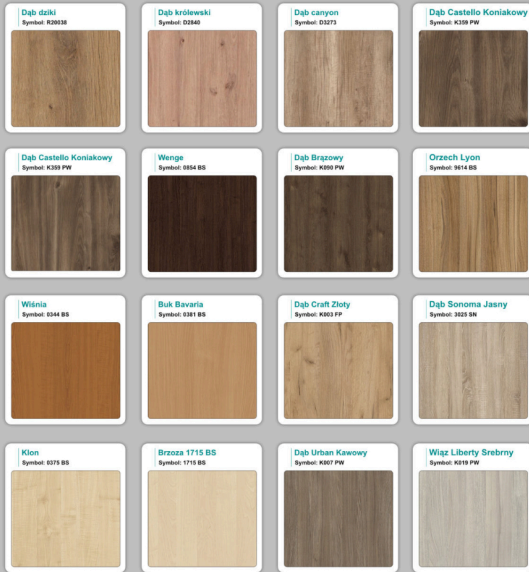

Stół z krzesłami HELSINKI

Stół z krzesłami OSLO

Stół z krzesłami MILANO

Stół z krzesłami VIENNA

Stół z krzesłami SYDNEY

WZORNIK

Grubość płyty 36mm

Kolory standard:

Unikolory:

Kolory płyta 25mm

WZORNIK:

Unikolory płyta 25mm

Produkt posiada dodatkowe opcje:

Kolor stelaża: Szary metalik RAL9006 , Czarny , Grafitowy , Biały , Inny kolor z palety RAL do ustalenia (+ 738,00 zł)

Wzornik koloru płyty: Do ustalenia indywidualnie , Buk 25mm , Śnieżna Biel 25mm , Biel Perłowa 25mm , Dąb grafit 25mm , Dąb olejowany 25mm , Dąb sonoma jasny 25mm , Grusza 25mm , Kasztan Ciemny 25mm , Orzech ecco 25mm , Dąb canyon 36mm (+ 934,80 zł) , Dąb Tajga 36mm (+ 934,80 zł) , Dąb królewski 36mm (+ 934,80 zł) , Dąb palermo jasny 36mm (+ 934,80 zł) , Dąb castello koniakowy 18mm (+ 934,80 zł) , Wenge 36mm (+ 934,80 zł) , Dąb brązowy 36mm (+ 934,80 zł) , Orzech Lyon 36mm (+ 934,80 zł) , Wiśnia 36mm (+ 934,80 zł) , Buk bavaria 36mm (+ 934,80 zł) , Dąb craft złoty 36mm (+ 934,80 zł) , Dąb sonoma jasny 36mm (+ 934,80 zł) , Klon 36mm (+ 934,80 zł) , Brzoza 36mm (+ 934,80 zł) , Dąb urban Kawowy 36mm (+ 934,80 zł) , Wiąz liberty srebrny 36mm (+ 934,80 zł) , Czarny mat 36mm (+ 934,80 zł) , Antracyt 36mm (+ 934,80 zł) , Biały połysk 36mm (+ 934,80 zł) , Biały opal 36mm (+ 934,80 zł) , Szary 36mm (+ 934,80 zł) , Metalik 36mm (+ 934,80 zł) , Beton czarny K353 RT 36mm (+ 934,80 zł) , Light Atelier (beton jasny) 36mm (+ 934,80 zł)