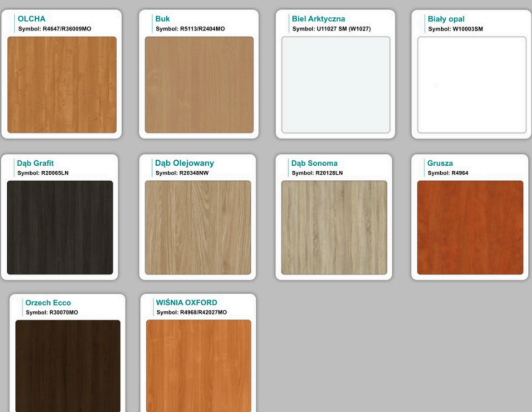

Materiał:

- **Płyta melaminowana** kolory dostępne z wzornika
- Możliwe **inne kolory** i materiały z poza wzornika

Projekt:

- Po zakupie otrzymasz projekt który możesz lekko zmienić w cenie - lub całkowicie przebudować (do wyceny)

Stół z krzesłami VIENNA

Stół z krzesłami SYDNEY

WZORNIK

Grubość płyty 36mm

Kolory standard:

Unikolory:

Kolory płyta 25mm

WZORNIK:

Unikolory płyta 25mm

Produkt posiada dodatkowe opcje:

Kolor stelaża: Szary metalik RAL9006 , Czarny , Grafitowy , Biały , Inny kolor z palety RAL do ustalenia (+ 738,00 zł)

Wzornik koloru płyty: Do ustalenia indywidualnie , Buk 25mm , Śnieżna Biel 25mm , Biel Perłowa 25mm , Dąb grafit 25mm , Dąb olejowany 25mm , Dąb sonoma jasny 25mm , Grusza 25mm , Kasztan Ciemny 25mm , Orzech ecco 25mm , Dąb canyon 36mm (+ 1 205,40 zł) , Dąb Tajga 36mm (+ 1 205,40 zł) , Dąb królewski 36mm (+ 1 205,40 zł) , Dąb palermo jasny 36mm (+ 1 205,40 zł) , Dąb castello koniakowy 18mm (+ 1 205,40 zł) , Wenge 36mm (+ 1 205,40 zł) , Dąb brązowy 36mm (+ 1 205,40 zł) , Orzech Lyon 36mm (+ 1 205,40 zł) , Wiśnia 36mm (+ 1 205,40 zł) , Buk bavaria 36mm (+ 1 205,40 zł) , Dąb craft złoty 36mm (+ 1 205,40 zł) , Dąb sonoma jasny 36mm (+ 1 205,40 zł) , Klon 36mm (+ 1 205,40 zł) , Brzoza 36mm (+ 1 205,40 zł) , Dąb urban Kawowy 36mm (+ 1 205,40 zł) , Wiąz liberty srebrny 36mm (+ 1 205,40 zł) , Czarny mat 36mm (+ 1 205,40 zł) , Antracyt 36mm (+ 1 205,40 zł) , Biały połysk 36mm (+ 1 205,40 zł) , Biały opal 36mm (+ 1 205,40 zł) , Szary 36mm (+ 1 205,40 zł) , Metalik 36mm (+ 1 205,40 zł) , Beton czarny K353 RT 36mm (+ 1 205,40 zł) , Light Atelier (beton jasny) 36mm (+ 1 205,40 zł)