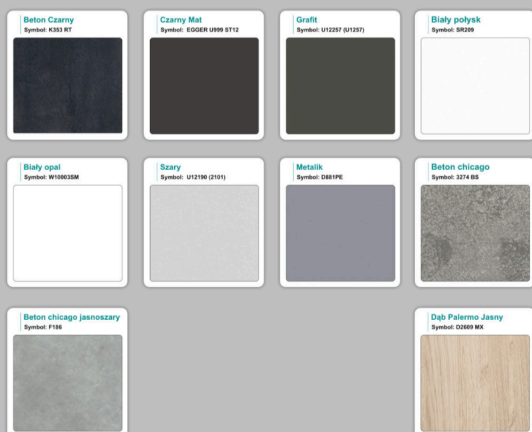

Materiał:

- **Płyta melaminowana** kolory dostępne z wzornika
- Możliwe **inne kolory** i materiały z poza wzornika

Projekt:

- Po zakupie otrzymasz projekt który możesz lekko zmienić w cenie - lub całkowicie przebudować (do wyceny)

Stół z krzesłami VIENNA

Stół z krzesłami SYDNEY

WZORNIK

Grubość płyty 36mm

Kolory standard:

Unikolory:

Kolory płyta 25mm

WZORNIK:

Unikolory płyta 25mm

Produkt posiada dodatkowe opcje:

Kolor stelaża: Szary metalik RAL9006 , Czarny , Grafitowy , Biały , Inny kolor z palety RAL do ustalenia (+ 738,00 zł)

Wzornik koloru płyty: Do ustalenia indywidualnie , Buk 25mm , Śnieżna Biel 25mm , Biel Perłowa 25mm , Dąb grafit 25mm , Dąb olejowany 25mm , Dąb sonoma jasny 25mm , Grusza 25mm , Kasztan Ciemny 25mm , Orzech ecco 25mm , Dąb canyon 36mm (+ 1 205,40 zł) , Dąb Tajga 36mm (+ 1 205,40 zł) , Dąb królewski 36mm (+ 1 205,40 zł) , Dąb palermo jasny 36mm (+ 1 205,40 zł) , Dąb castello koniakowy 18mm (+ 1 205,40 zł) , Wenge 36mm (+ 1 205,40 zł) , Dąb brązowy 36mm (+ 1 205,40 zł) , Orzech Lyon 36mm (+ 1 205,40 zł) , Wiśnia 36mm (+ 1 205,40 zł) , Buk bavaria 36mm (+ 1 205,40 zł) , Dąb craft złoty 36mm (+ 1 205,40 zł) , Dąb sonoma jasny 36mm (+ 1 205,40 zł) , Klon 36mm (+ 1 205,40 zł) , Brzoza 36mm (+ 1 205,40 zł) , Dąb urban Kawowy 36mm (+ 1 205,40 zł) , Wiąz liberty srebrny 36mm (+ 1 205,40 zł) , Czarny mat 36mm (+ 1 205,40 zł) , Antracyt 36mm (+ 1 205,40 zł) , Biały połysk 36mm (+ 1 205,40 zł) , Biały opal 36mm (+ 1 205,40 zł) , Szary 36mm (+ 1 205,40 zł) , Metalik 36mm (+ 1 205,40 zł) , Beton czarny K353 RT 36mm (+ 1 205,40 zł) , Light Atelier (beton jasny) 36mm (+ 1 205,40 zł)