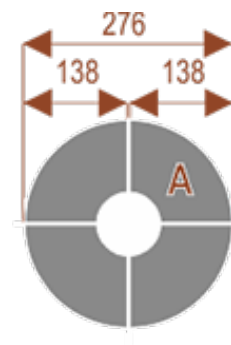

Wymiary stołu ze zdjęcia:

- Długość **276cm** - możliwa lekka modyfikacja wymiarów w cenie.
- Głębokość **276cm** - możliwa lekka modyfikacja wymiarów w cenie.
- Wysokość blatu roboczego **75cm** - możliwa lekka modyfikacja wymiarów w cenie
- Stopki poziomujące
- Stelaż metalowy
- Kolor stelażu metalik , biały , czarny - lub inne do wyceny
- Możliwość dodania mediaportów

Przy większych ilościach mebli -Koszty transportu i rabaty ustalane są indywidualnie ([proszę pytać mailowo](#))

Twist G 16

Okolo 70 cm na osobę

A - 4 segmenty

Pomiesci 16 osób

Dobierz akcesoria

Mediaporty

Mediaport 2x230V 2xUSB