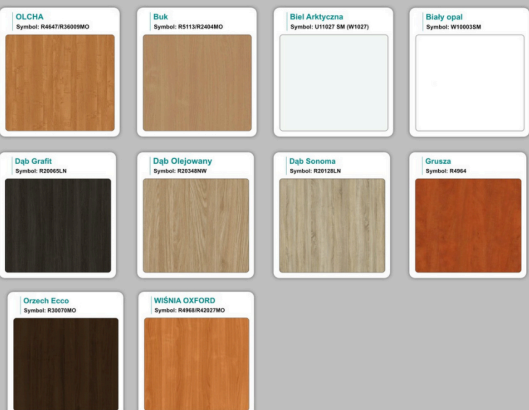

Kolory standard:

Unikolory:

Kolory płyta 25mm

WZORNIK:

Unikolory płyta 25mm

Produkt posiada dodatkowe opcje:

Kolor stelaża: Szary metalik RAL9006 , Czarny , Grafitowy , Biały , Inny kolor z palety RAL do ustalenia (+ 738,00 zł)

Wzornik koloru płyty: Do ustalenia indywidualnie , Buk 25mm , Śnieżna Biel 25mm , Biel Perłowa 25mm , Dąb grafit 25mm , Dąb olejowany 25mm , Dąb sonoma jasny 25mm , Grusza 25mm , Kasztan Ciemny 25mm , Orzech ecco 25mm , Dąb canyon 36mm (+ 585,49 zł) , Dąb Tajga 36mm (+ 585,49 zł) , Dąb królewski 36mm (+ 585,49 zł) , Dąb palermo jasny 36mm (+ 585,49 zł) , Dąb castello koniakowy 18mm (+ 585,49 zł) , Wenge 36mm (+ 585,49 zł) , Dąb brązowy 36mm (+ 585,49 zł) , Orzech Lyon 36mm (+ 585,49 zł) , Wiśnia 36mm (+ 585,49 zł) , Buk bavaria 36mm (+ 585,49 zł) , Dąb craft złoty 36mm (+ 585,49 zł) , Dąb sonoma jasny 36mm (+ 585,49 zł) , Klon 36mm (+ 585,49 zł) , Brzoza 36mm (+ 585,49 zł) , Dąb urban Kawowy 36mm (+ 585,49 zł) , Wiąz liberty srebrny 36mm (+ 585,49 zł) , Czarny mat 36mm (+ 585,49 zł) , Antracyt 36mm (+ 585,49 zł) , Biały połysk 36mm (+ 585,49 zł) , Biały opal 36mm (+ 585,49 zł) , Szary 36mm (+ 585,49 zł) , Metalik 36mm (+ 585,49 zł) , Beton czarny K353 RT 36mm (+ 585,49 zł) , Light Atelier (beton jasny) 36mm (+ 585,49 zł)