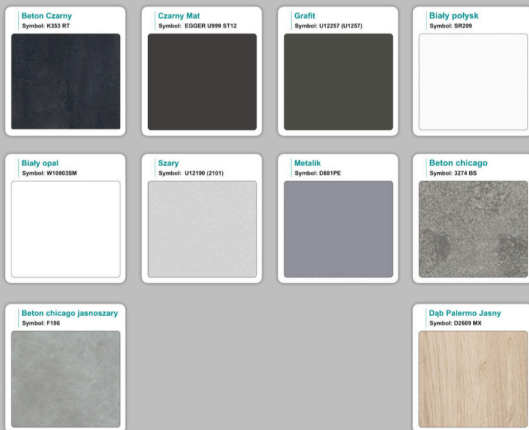

Materiał:

- **Płyta melaminowana** kolory dostępne z wzornika
- Możliwe **inne kolory** i materiały z poza wzornika

Projekt:

- Po zakupie otrzymasz projekt który możesz lekko zmienić w cenie - lub całkowicie przebudować (do wyceny)

Kolory standard:

Unikolory:

Kolory płyta 25mm

WZORNIK:

Unikolory płyta 25mm

Produkt posiada dodatkowe opcje:

Kolor stelaża: Szary metalik RAL9006 , Czarny , Grafitowy , Biały , Inny kolor z palety RAL do ustalenia (+ 738,00 zł)

Wzornik koloru płyty: Do ustalenia indywidualnie , Buk 25mm , Śnieżna Biel 25mm , Biel Perłowa 25mm , Dąb grafit 25mm , Dąb olejowany 25mm , Dąb sonoma jasny 25mm , Grusza 25mm , Kasztan Ciemny 25mm , Orzech ecco 25mm , Dąb canyon 36mm (+ 585,49 zł) , Dąb Tajga 36mm (+ 585,49 zł) , Dąb królewski 36mm (+ 585,49 zł) , Dąb palermo jasny 36mm (+ 585,49 zł) , Dąb castello koniakowy 18mm (+ 585,49 zł) , Wenge 36mm (+ 585,49 zł) , Dąb brązowy 36mm (+ 585,49 zł) , Orzech Lyon 36mm (+ 585,49 zł) , Wiśnia 36mm (+ 585,49 zł) , Buk bavaria 36mm (+ 585,49 zł) , Dąb craft złoty 36mm (+ 585,49 zł) , Dąb sonoma jasny 36mm (+ 585,49 zł) , Klon 36mm (+ 585,49 zł) , Brzoza 36mm (+ 585,49 zł) , Dąb urban Kawowy 36mm (+ 585,49 zł) , Wiąz liberty srebrny 36mm (+ 585,49 zł) , Czarny mat 36mm (+ 585,49 zł) , Antracyt 36mm (+ 585,49 zł) , Biały połysk 36mm (+ 585,49 zł) , Biały opal 36mm (+ 585,49 zł) , Szary 36mm (+ 585,49 zł) , Metalik 36mm (+ 585,49 zł) , Beton czarny K353 RT 36mm (+ 585,49 zł) , Light Atelier (beton jasny) 36mm (+ 585,49 zł)