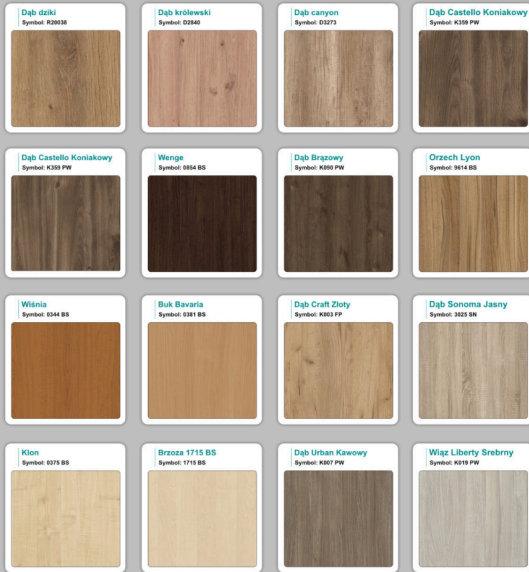

Stół z krzesłami BERLIN

Stół z krzesłami HELSINKI

Stół z krzesłami OSLO

Stół z krzesłami MILANO

Stół z krzesłami VIENNA

Stół z krzesłami SYDNEY

WZORNIK

Grubość płyty 36mm

Kolory standard:

Unikolory:

Kolory płyta 25mm

WZORNIK:

Unikolory płyta 25mm

Produkt posiada dodatkowe opcje:

Kolor stelaża: Szary metalik RAL9006 , Czarny , Grafitowy , Biały , Inny kolor z palety RAL do ustalenia (+ 738,00 zł)

Wzornik koloru płyty: Do ustalenia indywidualnie , Buk 25mm , Śnieżna Biel 25mm , Biel Perłowa 25mm , Dąb grafit 25mm , Dąb olejowany 25mm , Dąb sonoma jasny 25mm , Grusza 25mm , Kasztan Ciemny 25mm , Orzech ecco 25mm , Dąb canyon 36mm (+ 585,49 zł) , Dąb Tajga 36mm (+ 585,49 zł) , Dąb królewski 36mm (+ 585,49 zł) , Dąb palermo jasny 36mm (+ 585,49 zł) , Dąb castello koniakowy 18mm (+ 585,49 zł) , Wenge 36mm (+ 585,49 zł) , Dąb brązowy 36mm (+ 585,49 zł) , Orzech Lyon 36mm (+ 585,49 zł) , Wiśnia 36mm (+ 585,49 zł) , Buk bavaria 36mm (+ 585,49 zł) , Dąb craft złoty 36mm (+ 585,49 zł) , Dąb sonoma jasny 36mm (+ 585,49 zł) , Klon 36mm (+ 585,49 zł) , Brzoza 36mm (+ 585,49 zł) , Dąb urban Kawowy 36mm (+ 585,49 zł) , Wiąz liberty srebrny 36mm (+ 585,49 zł) , Czarny mat 36mm (+ 585,49 zł) , Antracyt 36mm (+ 585,49 zł) , Biały połysk 36mm (+ 585,49 zł) , Biały opal 36mm (+ 585,49 zł) , Szary 36mm (+ 585,49 zł) , Metalik 36mm (+ 585,49 zł) , Beton czarny K353 RT 36mm (+ 585,49 zł) , Light Atelier (beton jasny) 36mm (+ 585,49 zł)