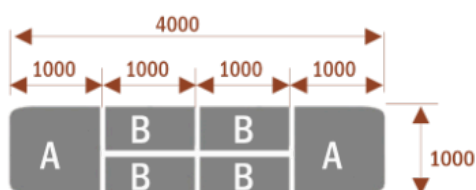

Wymiary stołu ze zdjęcia:

- Długość **400cm** - możliwa lekka modyfikacja wymiarów w cenie.
- Głębokość **100cm** - możliwa lekka modyfikacja wymiarów w cenie.
- Wysokość blatu roboczego **75cm** - możliwa lekka modyfikacja wymiarów w cenie
- Stopki poziomujące
- Stelaż metalowy
- Kolor stelażu metalik , biały , czarny - lub inne do wyceny
- Możliwość dodania mediaportów

Przy większych ilościach mebli -Koszty transportu i rabaty ustalane są indywidualnie ([proszę pytać mailowo](#))

Samba 6

14103

Okolo 70 cm na osobę
A - 2 segmenty
Pomiesci 6 osób

Samba 10

14104

Okolo 70 cm na osobę
A - 2 segmenty
B - 2 segmenty
Pomiesci 10 osób

Samba 14

14105

Okolo 70 cm na osobę
A - 2 segmenty
B - 4 segmenty
Pomiesci 14 osób

Samba 18

14106

Okolo 70 cm na osobę
A - 2 segmenty
B - 6 segmentów
Pomiesci 18 osób

Samba 24

14107