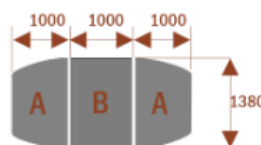

Opis produktu

Stół konferencyjny MEDISON z krzesłami Oslo 10 szt w komplecie

Wymiary stołu ze zdjęcia:

- Długość **300cm** - możliwa lekka modyfikacja wymiarów w cenie.
- Głębokość **138cm** - możliwa lekka modyfikacja wymiarów w cenie.
- Wysokość blatu roboczego **75cm** - możliwa lekka modyfikacja wymiarów w cenie
- Stopki poziomujące
- Stelaż metalowy
- Kolor stelażu metalik , biały , czarny - lub inne do wyceny
- **Możliwość dodania [Mediaportów](#) z menu wyżej.**
- **Możliwość doboru [krzesełek](#) z menu wyżej.**
- **Możliwość doboru [organizera kabli](#) z menu wyżej.**

nr artykułu

Medison 6
 Około 70 cm na osobę
 A - 2 segmenty
 Pomieści 6 osób

15103

Medison 10
 Około 70 cm na osobę
 A - 2 segmenty
 B - 1 segment
 Pomieści 10 osób

15104

Medison 14
 Około 70 cm na osobę
 A - 2 segmenty
 B - 2 segmenty
 Pomieści 14 osób

15105

Medison 18
 Około 70 cm na osobę
 A - 2 segmenty
 B - 3 segmenty
 Pomieści 18 osób

15106

Medison 22
 Około 70 cm na osobę
 A - 2 segmenty
 B - 4 segmenty
 Pomieści 22 osoby

15107

Dobierz akcesoria

Mediaporty