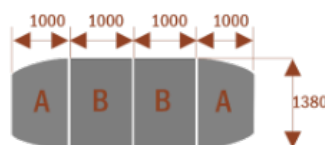

Opis produktu

Stół konferencyjny MEDISON z krzesłami Oslo 10 szt w komplecie

Wymiary stołu ze zdjęcia:

- Długość **300cm** - możliwa lekka modyfikacja wymiarów w cenie.
- Głębokość **138cm** - możliwa lekka modyfikacja wymiarów w cenie.
- Wysokość blatu roboczego **75cm** - możliwa lekka modyfikacja wymiarów w cenie
- Stopki poziomujące
- Stelaż metalowy
- Kolor stelażu metalik , biały , czarny - lub inne do wyceny
- **Możliwość dodania [Mediaportów](#) z menu wyżej.**
- **Możliwość doboru [krzesełek](#) z menu wyżej.**
- **Możliwość doboru [organizera kabli](#) z menu wyżej.**

Przy większych ilościach mebli -Koszty transportu i rabaty ustalane są indywidualnie ([proszę pytać mailowo](#))

Segmenty :	nr artykułu	nr artykułu
Medison segment A	 15101	Medison segment B  15102

Przykładowe aranżacje:

nr artykułu

Medison 6
 Około 70 cm na osobę
 A - 2 segmenty
 Pomieści 6 osób

15103

Medison 10
 Około 70 cm na osobę
 A - 2 segmenty
 B - 1 segment
 Pomieści 10 osób

15104

Medison 14
 Około 70 cm na osobę
 A - 2 segmenty
 B - 2 segmenty
 Pomieści 14 osób

15105

Medison 18
 Około 70 cm na osobę
 A - 2 segmenty
 B - 3 segmenty
 Pomieści 18 osób

15106

Medison 22
 Około 70 cm na osobę
 A - 2 segmenty
 B - 4 segmenty
 Pomieści 22 osoby

15107

Dobierz akcesoria

Mediaporty