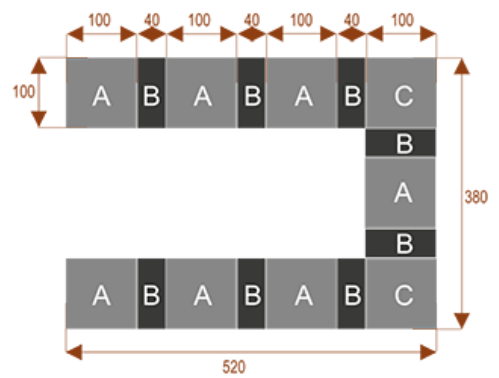

#### Wymiary stołu ze zdjęcia:

- Długość **180cm** - możliwa lekka modyfikacja wymiarów w cenie.
- Głębokość **100cm** - możliwa lekka modyfikacja wymiarów w cenie.
- Wysokość blatu roboczego **75cm** - możliwa lekka modyfikacja wymiarów w cenie
- Stopki poziomujące
- Stelaż metalowy
- Kolor stelażu metalik , biały , czarny - lub inne do wyceny
- Możliwość dodania mediaportów

**K10**

Okolo 60 cm na osobę  
Pomieści 10 osób

**K14**

Okolo 60 cm na osobę  
Pomieści 15 osób

**K20**

Okolo 60 cm na osobę  
Pomieści 20 osób

**K8**

Okolo 60 cm na osobę  
Pomieści 8 osób

**K28**

Okolo 60 cm na osobę  
Pomieści 28 osób

**K36**

Okolo 60 cm na osobę  
Pomieści 36 osób