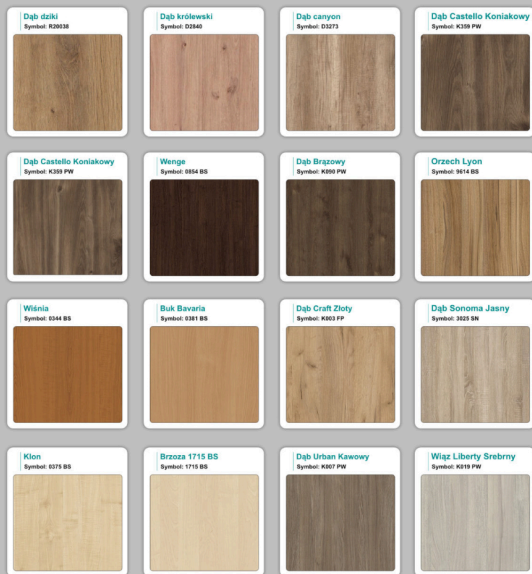

## Krzesta

Stół z krzesłami BERLIN

Stół z krzesłami HELSINKI

Stół z krzesłami OSLO

Stół z krzesłami MILANO

Stół z krzesłami VIENNA

Stół z krzesłami SYDNEY

# WZORNIK

Grubość płyty 36mm

Kolory standard:

Unikolory:

Kolory płyta 25mm

WZORNIK:

Unikolory płyta 25mm

---

## Produkt posiada dodatkowe opcje:

**Kolor stelaża:** Szary metalik RAL9006 , Czarny , Grafitowy , Biały , Inny kolor z palety RAL do ustalenia (+ 738,00 zł )

**Wzornik koloru płyty:** Do ustalenia indywidualnie , Buk 25mm , Śnieżna Biel 25mm , Biel Perłowa 25mm , Dąb grafit 25mm , Dąb olejowany 25mm , Dąb sonoma jasny 25mm , Grusza 25mm , Kasztan Ciemny 25mm , Orzech ecco 25mm , Dąb canyon 36mm (+ 492,00 zł ) , Dąb Tajga 36mm (+ 492,00 zł ) , Dąb królewski 36mm (+ 492,00 zł ) , Dąb palermo jasny 36mm (+ 492,00 zł ) , Dąb castello koniakowy 18mm (+ 492,00 zł ) , Wenge 36mm (+ 492,00 zł ) , Dąb brązowy 36mm (+ 492,00 zł ) , Orzech Lyon 36mm (+ 492,00 zł ) , Wiśnia 36mm (+ 492,00 zł ) , Buk bavaria 36mm (+ 492,00 zł ) , Dąb craft złoty 36mm (+ 492,00 zł ) , Dąb sonoma jasny 36mm (+ 492,00 zł ) , Klon 36mm (+ 492,00 zł ) , Brzoza 36mm (+ 492,00 zł ) , Dąb urban Kawowy 36mm (+ 492,00 zł ) , Wiąz liberty srebrny 36mm (+ 492,00 zł ) , Czarny mat 36mm (+ 492,00 zł ) , Antracyt 36mm (+ 492,00 zł ) , Biały połysk 36mm (+ 492,00 zł ) , Biały opal 36mm (+ 492,00 zł ) , Szary 36mm (+ 492,00 zł ) , Metalik 36mm (+ 492,00 zł ) , Beton czarny K353 RT 36mm (+ 492,00 zł ) , Light Atelier ( beton jasny ) 36mm (+ 492,00 zł )