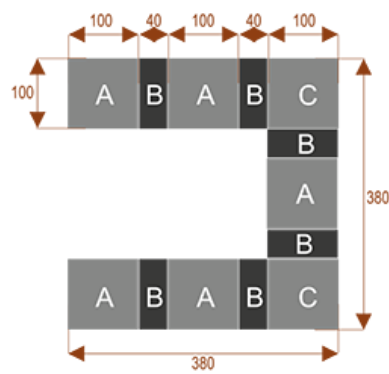

#### Wymiary stołu ze zdjęcia:

- Długość **180cm** - możliwa lekka modyfikacja wymiarów w cenie.
- Głębokość **100cm** - możliwa lekka modyfikacja wymiarów w cenie.
- Wysokość blatu roboczego **75cm** - możliwa lekka modyfikacja wymiarów w cenie
- Stopki poziomujące
- Stelaż metalowy
- Kolor stelażu metalik , biały , czarny - lub inne do wyceny
- Możliwość dodania mediaportów

**K10**

Okolo 60 cm na osobę  
Pomieści 10 osób

**K14**

Okolo 60 cm na osobę  
Pomieści 15 osób

**K20**

Okolo 60 cm na osobę  
Pomieści 20 osób

**K8**

Okolo 60 cm na osobę  
Pomieści 8 osób

**K28**

Okolo 60 cm na osobę  
Pomieści 28 osób

**K36**

Okolo 60 cm na osobę  
Pomieści 36 osób