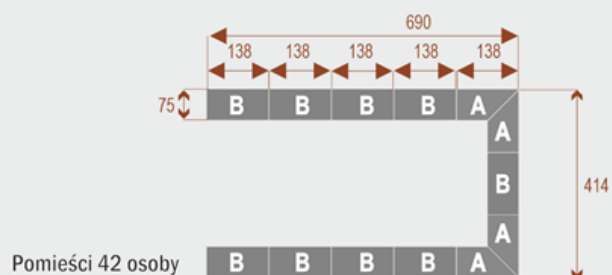

Twist C 42

Okolo 70 cm na osobę
A - 4 segmenty
B - 8 segmentów

17106