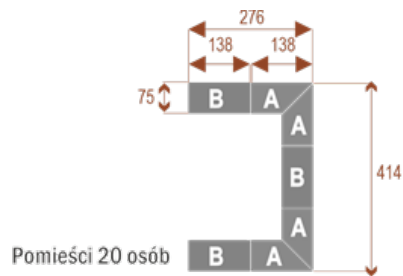

#### **Wymiary stołu ze zdjęcia:**

- Długość **828cm** - możliwa lekka modyfikacja wymiarów w cenie.
- Głębokość **414cm** - możliwa lekka modyfikacja wymiarów w cenie.
- Wysokość blatu roboczego **75cm** - możliwa lekka modyfikacja wymiarów w cenie
- Stopki poziomujące
- Stelaż metalowy
- Kolor stelażu metalik , biały , czarny - lub inne do wyceny
- Możliwość dodania mediaportów

## Twist C 20

Okolo 70 cm na osobę  
A - 4 segmenty  
B - 2 segmenty

17103