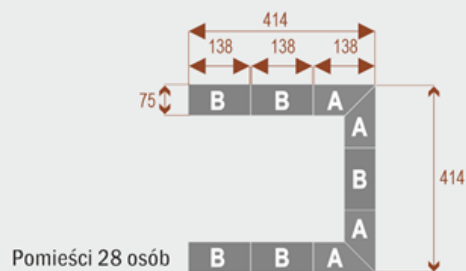

#### **Wymiary stołu ze zdjęcia:**

- Długość **828cm** - możliwa lekka modyfikacja wymiarów w cenie.
- Głębokość **414cm** - możliwa lekka modyfikacja wymiarów w cenie.
- Wysokość blatu roboczego **75cm** - możliwa lekka modyfikacja wymiarów w cenie
- Stopki poziomujące
- Stelaż metalowy
- Kolor stelażu metalik , biały , czarny - lub inne do wyceny
- Możliwość dodania mediaportów

## Twist C 20

Okolo 70 cm na osobę  
A - 4 segmenty  
B - 2 segmenty

17103

## Twist C 28

Okolo 70 cm na osobę  
A - 4 segmenty  
B - 4 segmenty

17104