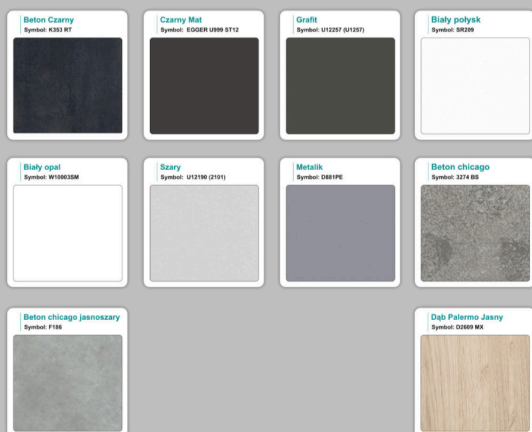

Materiał:

- **Płyta melaminowana** kolory dostępne z wzornika
- Możliwe **inne kolory** i materiały z poza wzornika

Projekt:

- Po zakupie otrzymasz projekt który możesz lekko zmienić w cenie - lub całkowicie przebudować (do wyceny)

Kolory standard:

Unikolory:

Kolory płyta 25mm

WZORNIK:

Unikolory płyta 25mm

Produkt posiada dodatkowe opcje:

Wzornik koloru płyty: Do ustalenia indywidualnie , Buk 25mm , Śnieżna Biel 25mm , Biel Perłowa 25mm , Dąb grafit 25mm , Dąb olejowany 25mm , Dąb sonoma jasny 25mm , Grusza 25mm , Kasztan Ciemny 25mm , Orzech ecco 25mm , Dąb canyon 36mm (+ 2 152,50 zł) , Dąb Tajga 36mm (+ 2 152,50 zł) , Dąb królewski 36mm (+ 2 152,50 zł) , Dąb palermo jasny 36mm (+ 2 152,50 zł) , Dąb castello koniakowy 18mm (+ 2 152,50 zł) , Wenge 36mm (+ 2 152,50 zł) , Dąb brązowy 36mm (+ 2 152,50 zł) , Orzech Lyon 36mm (+ 2 152,50 zł) , Wiśnia 36mm (+ 2 152,50 zł) , Buk bavaria 36mm (+ 2 152,50 zł) , Dąb craft złoty 36mm (+ 2 152,50 zł) , Dąb sonoma jasny 36mm (+ 2 152,50 zł) , Klon 36mm (+ 2 152,50 zł) , Brzoza 36mm (+ 2 152,50 zł) , Dąb urban Kawowy 36mm (+ 2 152,50 zł) , Wiąz liberty srebrny 36mm (+ 2 152,50 zł) , Czarny mat 36mm (+ 2 152,50 zł) , Antracyt 36mm (+ 2 152,50 zł) , Biały połysk 36mm (+ 2 152,50 zł) , Biały opal 36mm (+ 2 152,50 zł) , Szary 36mm (+ 2 152,50 zł) , Metalik 36mm (+ 2 152,50 zł) , Beton czarny K353 RT 36mm (+ 2 152,50 zł) , Light Atelier (beton jasny) 36mm (+ 2 152,50 zł)