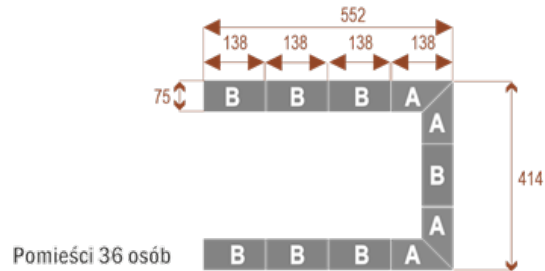

- Długość **690cm** - możliwa lekka modyfikacja wymiarów w cenie.
- Głębokość **414cm** - możliwa lekka modyfikacja wymiarów w cenie.
- Wysokość blatu roboczego **75cm** - możliwa lekka modyfikacja wymiarów w cenie
- Stopki poziomujące
- Stelaż metalowy
- Kolor stelażu metalik , biały , czarny - lub inne do wyceny
- Możliwość dodania mediaportów

Przy większych ilościach mebli -Koszty transportu i rabaty ustalane są indywidualnie ([proszę pytać mailowo](#))

Twist C 20

17103

Okolo 70 cm na osobę
A - 4 segmenty
B - 2 segmenty

Twist C 28

17104

Okolo 70 cm na osobę
A - 4 segmenty
B - 4 segmenty

Twist C 36

17105

Okolo 70 cm na osobę
A - 4 segmenty
B - 6 segmentów

Twist C 42

17106

Okolo 70 cm na osobę
A - 4 segmenty
B - 8 segmentów

WZORNIK

Grubość płyty 36mm