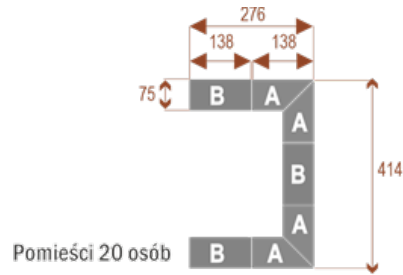

- Długość **690cm** - możliwa lekka modyfikacja wymiarów w cenie.
- Głębokość **414cm** - możliwa lekka modyfikacja wymiarów w cenie.
- Wysokość blatu roboczego **75cm** - możliwa lekka modyfikacja wymiarów w cenie
- Stopki poziomujące
- Stelaż metalowy
- Kolor stelażu metalik , biały , czarny - lub inne do wyceny
- Możliwość dodania mediaportów

Przy większych ilościach mebli -Koszty transportu i rabaty ustalane są indywidualnie ([proszę pytać mailowo](#))

Twist C 20

17103

Okolo 70 cm na osobę
A - 4 segmenty
B - 2 segmenty

Twist C 28

17104

Okolo 70 cm na osobę
A - 4 segmenty
B - 4 segmenty