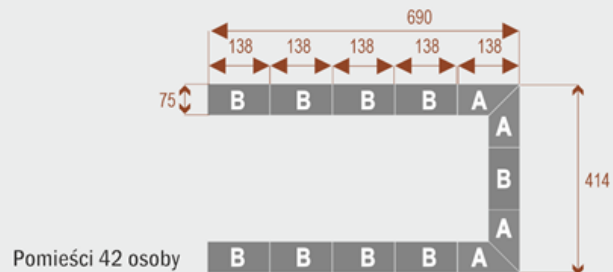

- Długość **690cm** - możliwa lekka modyfikacja wymiarów w cenie.
- Głębokość **414cm** - możliwa lekka modyfikacja wymiarów w cenie.
- Wysokość blatu roboczego **75cm** - możliwa lekka modyfikacja wymiarów w cenie
- Stopki poziomujące
- Stelaż metalowy
- Kolor stelażu metalik , biały , czarny - lub inne do wyceny
- Możliwość dodania mediaportów

Przy większych ilościach mebli -Koszty transportu i rabaty ustalane są indywidualnie ([proszę pytać mailowo](#))

Twist C 20

17103

Okolo 70 cm na osobę
A - 4 segmenty
B - 2 segmenty

Twist C 28

17104

Okolo 70 cm na osobę
A - 4 segmenty
B - 4 segmenty

Twist C 36

17105

Okolo 70 cm na osobę
A - 4 segmenty
B - 6 segmentów

Twist C 42

17106

Okolo 70 cm na osobę
A - 4 segmenty
B - 8 segmentów

WZORNIK

Grubość płyty 36mm