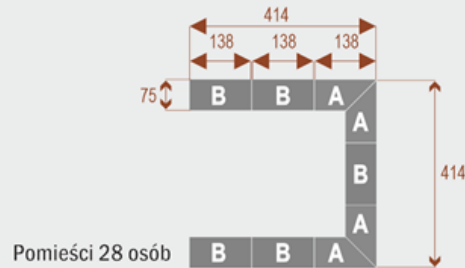

- Długość **690cm** - możliwa lekka modyfikacja wymiarów w cenie.
- Głębokość **414cm** - możliwa lekka modyfikacja wymiarów w cenie.
- Wysokość blatu roboczego **75cm** - możliwa lekka modyfikacja wymiarów w cenie
- Stopki poziomujące
- Stelaż metalowy
- Kolor stelażu metalik , biały , czarny - lub inne do wyceny
- Możliwość dodania mediaportów

Przy większych ilościach mebli -Koszty transportu i rabaty ustalane są indywidualnie ([proszę pytać mailowo](#))

Twist C 20

17103

Okolo 70 cm na osobę
A - 4 segmenty
B - 2 segmenty

Twist C 28

17104

Okolo 70 cm na osobę
A - 4 segmenty
B - 4 segmenty

Twist C 36

17105

Okolo 70 cm na osobę
A - 4 segmenty
B - 6 segmentów

Twist C 42

17106

Okolo 70 cm na osobę
A - 4 segmenty
B - 8 segmentów

WZORNIK

Grubość płyty 36mm