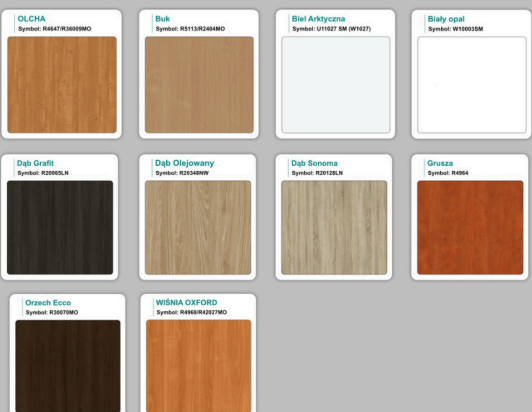

Materiał:

- **Płyta melaminowana** kolory dostępne z wzornika
- Możliwe **inne kolory** i materiały z poza wzornika

Projekt:

- Po zakupie otrzymasz projekt który możesz lekko zmienić w cenie - lub całkowicie przebudować (do wyceny)

Kolory standard:

Unikolory:

Kolory płyta 25mm

WZORNIK:

Unikolory płyta 25mm

Produkt posiada dodatkowe opcje:

Wzornik koloru płyty: Do ustalenia indywidualnie , Buk 25mm , Śnieżna Biel 25mm , Biel Perłowa 25mm , Dąb grafit 25mm , Dąb olejowany 25mm , Dąb sonoma jasny 25mm , Grusza 25mm , Kasztan Ciemny 25mm , Orzech ecco 25mm , Dąb canyon 36mm (+ 2 152,50 zł) , Dąb Tajga 36mm (+ 2 152,50 zł) , Dąb królewski 36mm (+ 2 152,50 zł) , Dąb palermo jasny 36mm (+ 2 152,50 zł) , Dąb castello koniakowy 18mm (+ 2 152,50 zł) , Wenge 36mm (+ 2 152,50 zł) , Dąb brązowy 36mm (+ 2 152,50 zł) , Orzech Lyon 36mm (+ 2 152,50 zł) , Wiśnia 36mm (+ 2 152,50 zł) , Buk bavaria 36mm (+ 2 152,50 zł) , Dąb craft złoty 36mm (+ 2 152,50 zł) , Dąb sonoma jasny 36mm (+ 2 152,50 zł) , Klon 36mm (+ 2 152,50 zł) , Brzoza 36mm (+ 2 152,50 zł) , Dąb urban Kawowy 36mm (+ 2 152,50 zł) , Wiąz liberty srebrny 36mm (+ 2 152,50 zł) , Czarny mat 36mm (+ 2 152,50 zł) , Antracyt 36mm (+ 2 152,50 zł) , Biały połysk 36mm (+ 2 152,50 zł) , Biały opal 36mm (+ 2 152,50 zł) , Szary 36mm (+ 2 152,50 zł) , Metalik 36mm (+ 2 152,50 zł) , Beton czarny K353 RT 36mm (+ 2 152,50 zł) , Light Atelier (beton jasny) 36mm (+ 2 152,50 zł)

Kolor stelaża: Szary metalik RAL9006 , Czarny , Grafitowy , Biały , Inny kolor z palety RAL do ustalenia (+ 738,00 zł)

Mediport 3x230V: nie , 1 szt (+ 369,00 zł) , 2 szt (+ 738,00 zł) , 3 szt (+ 1 107,00 zł) , 4 szt (+ 1 476,00 zł) , 5 szt (+ 1 845,00 zł) , 6 szt (+ 2 214,00 zł) , 7 szt (+ 2 583,00 zł)