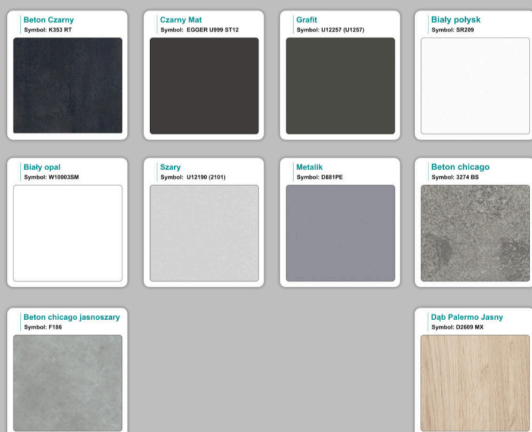

Materiał:

- **Płyta melaminowana** kolory dostępne z wzornika
- Możliwe **inne kolory** i materiały z poza wzornika

Projekt:

- Po zakupie otrzymasz projekt który możesz lekko zmienić w cenie - lub całkowicie przebudować (do wyceny)

WZORNIK

Grubość płyty 36mm

Kolory standard:

Unikolory:

Kolory płyta 25mm

WZORNIK:

Unikolory płyta 25mm

Produkt posiada dodatkowe opcje:

Kolor stelaża: Szary metalik RAL9006 , Czarny , Grafitowy , Biały , Inny kolor z palety RAL do ustalenia (+ 738,00 zł)

Wzornik koloru płyty: Do ustalenia indywidualnie , Buk 25mm , Śnieżna Biel 25mm , Biel Perłowa 25mm , Dąb grafit 25mm , Dąb olejowany 25mm , Dąb sonoma jasny 25mm , Grusza 25mm , Kasztan Ciemny 25mm , Orzech ecco 25mm , Dąb canyon 36mm (+ 1 672,80 zł) , Dąb Tajga 36mm (+ 1 672,80 zł) , Dąb królewski 36mm (+ 1 672,80 zł) , Dąb palermo jasny 36mm (+ 1 672,80 zł) , Dąb castello koniakowy 18mm (+ 1 672,80 zł) , Wenge 36mm (+ 1 672,80 zł) , Dąb brązowy 36mm (+ 1 672,80 zł) , Orzech Lyon 36mm (+ 1 672,80 zł) , Wiśnia 36mm (+ 1 672,80 zł) , Buk bavaria 36mm (+ 1 672,80 zł) , Dąb craft złoty 36mm (+ 1 672,80 zł) , Dąb sonoma jasny 36mm (+ 1 672,80 zł) , Klon 36mm (+ 1 672,80 zł) , Brzoza 36mm (+ 1 672,80 zł) , Dąb urban Kawowy 36mm (+ 1 672,80 zł) , Wiąz liberty srebrny 36mm (+ 1 672,80 zł) , Czarny mat 36mm (+ 1 672,80 zł) , Antracyt 36mm (+ 1 672,80 zł) , Biały połysk 36mm (+ 1 672,80 zł) , Biały opal 36mm (+ 1 672,80 zł) , Szary 36mm (+ 1 672,80 zł) , Metalik 36mm (+ 1 672,80 zł) , Beton czarny K353 RT 36mm (+ 1 672,80 zł) , Light Atelier (beton jasny) 36mm (+ 1 672,80 zł)