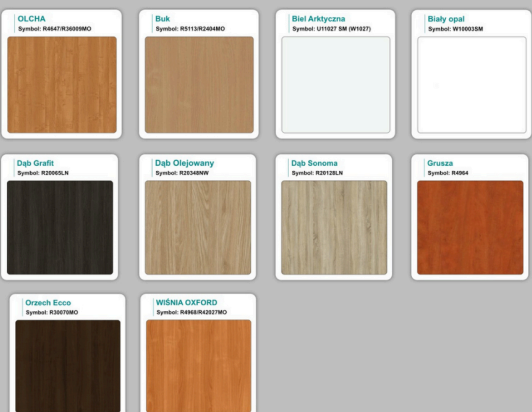

WZORNIK

Grubość płyty 36mm

Kolory standard:

Unikolory:

Kolory płyta 25mm

WZORNIK:

Unikolory płyta 25mm

Produkt posiada dodatkowe opcje:

Kolor stelaża: Szary metalik RAL9006 , Czarny , Grafitowy , Biały , Inny kolor z palety RAL do ustalenia (+ 738,00 zł)

Wzornik koloru płyty: Do ustalenia indywidualnie , Buk 25mm , Śnieżna Biel 25mm , Biel Perłowa 25mm , Dąb grafit 25mm , Dąb olejowany 25mm , Dąb sonoma jasny 25mm , Grusza 25mm , Kasztan Ciemny 25mm , Orzech ecco 25mm , Dąb canyon 36mm (+ 1 672,80 zł) , Dąb Tajga 36mm (+ 1 672,80 zł) , Dąb królewski 36mm (+ 1 672,80 zł) , Dąb palermo jasny 36mm (+ 1 672,80 zł) , Dąb castello koniakowy 18mm (+ 1 672,80 zł) , Wenge 36mm (+ 1 672,80 zł) , Dąb brązowy 36mm (+ 1 672,80 zł) , Orzech Lyon 36mm (+ 1 672,80 zł) , Wiśnia 36mm (+ 1 672,80 zł) , Buk bavaria 36mm (+ 1 672,80 zł) , Dąb craft złoty 36mm (+ 1 672,80 zł) , Dąb sonoma jasny 36mm (+ 1 672,80 zł) , Klon 36mm (+ 1 672,80 zł) , Brzoza 36mm (+ 1 672,80 zł) , Dąb urban Kawowy 36mm (+ 1 672,80 zł) , Wiąz liberty srebrny 36mm (+ 1 672,80 zł) , Czarny mat 36mm (+ 1 672,80 zł) , Antracyt 36mm (+ 1 672,80 zł) , Biały połysk 36mm (+ 1 672,80 zł) , Biały opal 36mm (+ 1 672,80 zł) , Szary 36mm (+ 1 672,80 zł) , Metalik 36mm (+ 1 672,80 zł) , Beton czarny K353 RT 36mm (+ 1 672,80 zł) , Light Atelier (beton jasny) 36mm (+ 1 672,80 zł)