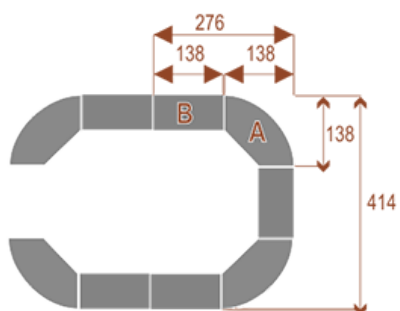

Wymiary stołu ze zdjęcia:

- Długość **690cm** - możliwa lekka modyfikacja wymiarów w cenie.
- Głębokość **414cm** - możliwa lekka modyfikacja wymiarów w cenie.
- Wysokość blatu roboczego **75cm** - możliwa lekka modyfikacja wymiarów w cenie
- Stopki poziomujące
- Stelaż metalowy
- Kolor stelażu metalik , biały , czarny - lub inne do wyceny
- Możliwość dodania mediaportów

Przy większych ilościach mebli -Koszty transportu i rabaty ustalane są indywidualnie ([proszę pytać mailowo](#))

Twist D 20

Okolo 70 cm na osobę

A - 4 segmenty

B - 3 segmenty

Pomiesci 20 osób

Twist D 28

Okolo 70 cm na osobę

A - 4 segmenty

B - 5 segmentów

Pomiesci 28 osób

Dobierz akcesoria

Mediaporty

Mediaport 2x230V 2xUSB

Mediaport 3x230V

Mediaport 2x230V 2xUSB HDMI RJ45