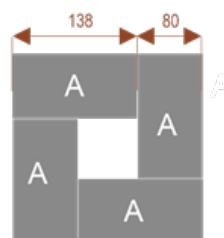

Wymiary stołu ze zdjęcia:

- Długość **629cm** - możliwa lekka modyfikacja wymiarów w cenie.
- Głębokość **150cm** - możliwa lekka modyfikacja wymiarów w cenie.
- Wysokość blatu roboczego **75cm** - możliwa lekka modyfikacja wymiarów w cenie
- Stopki poziomujące
- Stelaż metalowy
- Kolor stelażu metalik , biały , czarny - lub inne do wyceny
- Możliwość dodania mediaportów

Przy większych ilościach mebli -Koszty transportu i rabaty ustalane są indywidualnie ([proszę pytać mailowo](#))

W10 **24101**
nr artykułu
Okolo 60 cm na osobę
Pomieści 10 osób

W26 **24105**
nr artykułu
Okolo 60 cm na osobę
Pomieści 26osób

W18 **24104**
nr artykułu
Okolo 60 cm na osobę
Pomieści 18 osób

W30 **24106**
nr artykułu
Okolo 60 cm na osobę
Pomieści 30osób

W12 **24102**
nr artykułu
Okolo 60 cm na osobę
Pomieści 12 osób

W14 **24103**
nr artykułu
Okolo 60 cm na osobę
Pomieści 14 osób