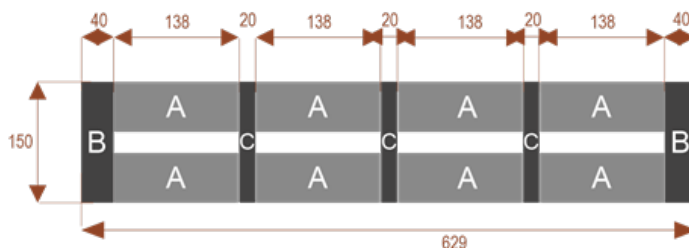

Wymiary stołu ze zdjęcia:

- Długość **629cm** - możliwa lekka modyfikacja wymiarów w cenie.
- Głębokość **150cm** - możliwa lekka modyfikacja wymiarów w cenie.
- Wysokość blatu roboczego **75cm** - możliwa lekka modyfikacja wymiarów w cenie
- Stopki poziomujące
- Stelaż metalowy
- Kolor stelażu metalik , biały , czarny - lub inne do wyceny
- Możliwość dodania mediaportów

Przy większych ilościach mebli -Koszty transportu i rabaty ustalane są indywidualnie ([proszę pytać mailowo](#))

W10 **24101**
nr artykułu
Okolo 60 cm na osobę
Pomieści 10 osób

W26 **24105**
nr artykułu
Okolo 60 cm na osobę
Pomieści 26osób

W18 **24104**
nr artykułu
Okolo 60 cm na osobę
Pomieści 18 osób

W30 **24106**
nr artykułu
Okolo 60 cm na osobę
Pomieści 30osób

W12 **24102**
nr artykułu
Okolo 60 cm na osobę
Pomieści 12 osób

W14 **24103**
nr artykułu
Okolo 60 cm na osobę
Pomieści 14 osób