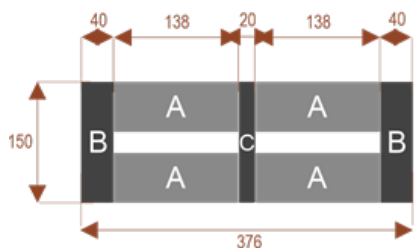

Wymiary stołu ze zdjęcia:

- Długość **629cm** - możliwa lekka modyfikacja wymiarów w cenie.
- Głębokość **150cm** - możliwa lekka modyfikacja wymiarów w cenie.
- Wysokość blatu roboczego **75cm** - możliwa lekka modyfikacja wymiarów w cenie
- Stopki poziomujące
- Stelaż metalowy
- Kolor stelażu metalik , biały , czarny - lub inne do wyceny
- Możliwość dodania mediaportów

Przy większych ilościach mebli -Koszty transportu i rabaty ustalane są indywidualnie ([proszę pytać mailowo](#))

W10 **24101**
nr artykułu
Okolo 60 cm na osobę
Pomieści 10 osób

W26 **24105**
nr artykułu
Okolo 60 cm na osobę
Pomieści 26osób