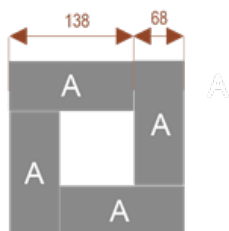

Wymiary stołu ze zdjęcia:

- Długość **629cm** - możliwa lekka modyfikacja wymiarów w cenie.
- Głębokość **150cm** - możliwa lekka modyfikacja wymiarów w cenie.
- Wysokość blatu roboczego **75cm** - możliwa lekka modyfikacja wymiarów w cenie
- Stopki poziomujące
- Stelaż metalowy
- Kolor stelażu metalik , biały , czarny - lub inne do wyceny
- Możliwość dodania mediaportów

Przy większych ilościach mebli -Koszty transportu i rabaty ustalane są indywidualnie ([proszę pytać mailowo](#))

W10 **24101**
nr artykułu
Okolo 60 cm na osobę
Pomieści 10 osób

W26 **24105**
nr artykułu
Okolo 60 cm na osobę
Pomieści 26osób

W18 **24104**
nr artykułu
Okolo 60 cm na osobę
Pomieści 18 osób

W30 **24106**
nr artykułu
Okolo 60 cm na osobę
Pomieści 30osób

W12 **24102**
nr artykułu
Okolo 60 cm na osobę
Pomieści 12 osób

W14 **24103**
nr artykułu
Okolo 60 cm na osobę
Pomieści 14 osób