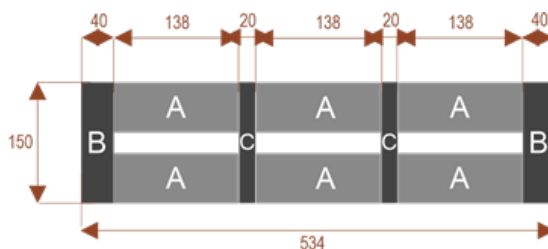

Wymiary stołu ze zdjęcia:

- Długość **629cm** - możliwa lekka modyfikacja wymiarów w cenie.
- Głębokość **150cm** - możliwa lekka modyfikacja wymiarów w cenie.
- Wysokość blatu roboczego **75cm** - możliwa lekka modyfikacja wymiarów w cenie
- Stopki poziomujące
- Stelaż metalowy
- Kolor stelażu metalik , biały , czarny - lub inne do wyceny
- Możliwość dodania mediaportów

Przy większych ilościach mebli -Koszty transportu i rabaty ustalane są indywidualnie ([proszę pytać mailowo](#))

W10 **24101**
nr artykułu
Okolo 60 cm na osobę
Pomieści 10 osób

W26 **24105**
nr artykułu
Okolo 60 cm na osobę
Pomieści 26osób