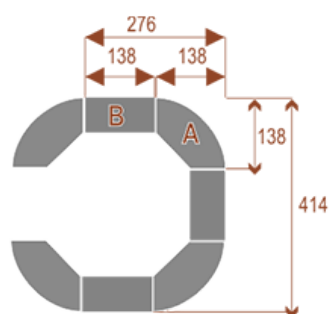

Wymiary stołu ze zdjęcia:

- Długość **552cm** - możliwa lekka modyfikacja wymiarów w cenie.
- Głębokość **414cm** - możliwa lekka modyfikacja wymiarów w cenie.
- Wysokość blatu roboczego **75cm** - możliwa lekka modyfikacja wymiarów w cenie
- Stopki poziomujące
- Stelaż metalowy
- Kolor stelażu metalik , biały , czarny - lub inne do wyceny
- Możliwość dodania mediaportów

Przy większych ilościach mebli -Koszty transportu i rabaty ustalane są indywidualnie ([proszę pytać mailowo](#))

Twist D 20

Okolo 70 cm na osobę

A - 4 segmenty

B - 3 segmenty

Pomiesci 20 osób

Twist D 28

Okolo 70 cm na osobę