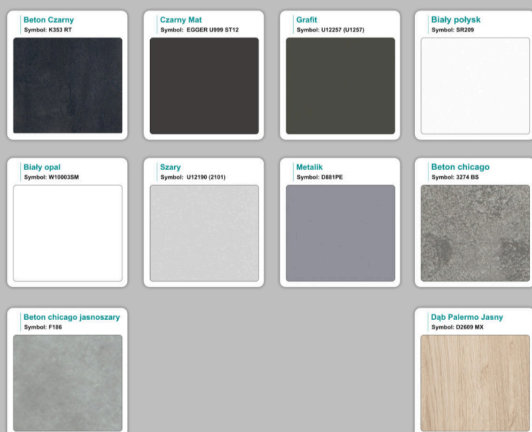

Materiał:

- **Płyta melaminowana** kolory dostępne z wzornika
- Możliwe **inne kolory** i materiały z poza wzornika

Projekt:

- Po zakupie otrzymasz projekt który możesz lekko zmienić w cenie - lub całkowicie przebudować (do wyceny)

Organizer kabli

Krzesta

WZORNIK

Grubość płyty 36mm

Kolory standard:

Unikolory:

Kolory płyta 25mm

WZORNIK: