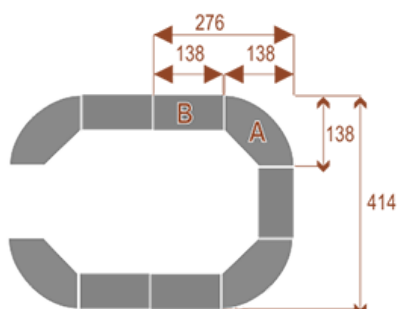

Wymiary stołu ze zdjęcia:

- Długość **552cm** - możliwa lekka modyfikacja wymiarów w cenie.
- Głębokość **414cm** - możliwa lekka modyfikacja wymiarów w cenie.
- Wysokość blatu roboczego **75cm** - możliwa lekka modyfikacja wymiarów w cenie
- Stopki poziomujące
- Stelaż metalowy
- Kolor stelażu metalik , biały , czarny - lub inne do wyceny
- Możliwość dodania mediaportów

Przy większych ilościach mebli -Koszty transportu i rabaty ustalane są indywidualnie ([proszę pytać mailowo](#))

Twist D 20

Okolo 70 cm na osobę

A - 4 segmenty

B - 3 segmenty

Pomiesci 20 osób

Twist D 28

Okolo 70 cm na osobę

A - 4 segmenty

B - 5 segmentów

Pomiesci 28 osób

Dobierz akcesoria

Mediaporty

Mediaport 2x230V 2xUSB

Mediaport 3x230V

Mediaport 2x230V 2xUSB HDMI RJ45

Organizer kabli

Krzesta

WZORNIK

Grubość płyty 36mm

Kolory standard:

Unikolory:

Kolory płyta 25mm

WZORNIK: