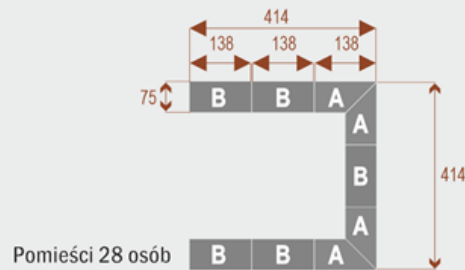

- Długość **414cm** - możliwa lekka modyfikacja wymiarów w cenie.
- Głębokość **414cm** - możliwa lekka modyfikacja wymiarów w cenie.
- Wysokość blatu roboczego **75cm** - możliwa lekka modyfikacja wymiarów w cenie
- Stopki poziomujące
- Stelaż metalowy
- Kolor stelażu metalik , biały , czarny - lub inne do wyceny
- Możliwość dodania mediaportów

Przy większych ilościach mebli -Koszty transportu i rabaty ustalane są indywidualnie ([proszę pytać mailowo](#))

Twist C 20

Okolo 70 cm na osobę
A - 4 segmenty
B - 2 segmenty

17103

Twist C 28

Okolo 70 cm na osobę
A - 4 segmenty
B - 4 segmenty

17104

Twist C 36

Okolo 70 cm na osobę
A - 4 segmenty
B - 6 segmentów

17105

Twist C 42

Okolo 70 cm na osobę
A - 4 segmenty
B - 8 segmentów

17106

WZORNIK