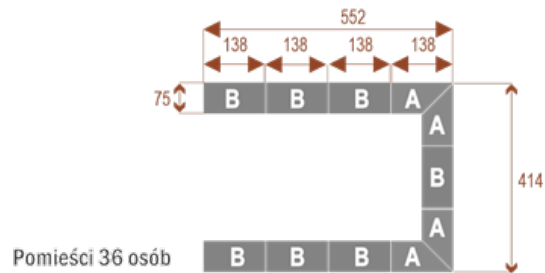

- Długość **414cm** - możliwa lekka modyfikacja wymiarów w cenie.
- Głębokość **414cm** - możliwa lekka modyfikacja wymiarów w cenie.
- Wysokość blatu roboczego **75cm** - możliwa lekka modyfikacja wymiarów w cenie
- Stopki poziomujące
- Stelaż metalowy
- Kolor stelażu metalik , biały , czarny - lub inne do wyceny
- Możliwość dodania mediaportów

Przy większych ilościach mebli -Koszty transportu i rabaty ustalane są indywidualnie ([proszę pytać mailowo](#))

Twist C 20

Okolo 70 cm na osobę
A - 4 segmenty
B - 2 segmenty

17103

Twist C 28

Okolo 70 cm na osobę
A - 4 segmenty
B - 4 segmenty

17104

Twist C 36

Okolo 70 cm na osobę
A - 4 segmenty
B - 6 segmentów

17105

Twist C 42

Okolo 70 cm na osobę
A - 4 segmenty
B - 8 segmentów

17106

WZORNIK