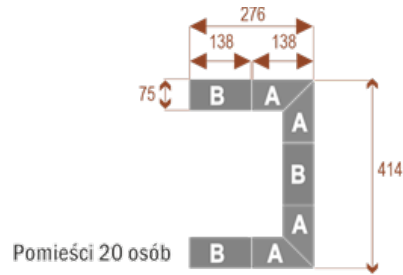

- Długość **414cm** - możliwa lekka modyfikacja wymiarów w cenie.
- Głębokość **414cm** - możliwa lekka modyfikacja wymiarów w cenie.
- Wysokość blatu roboczego **75cm** - możliwa lekka modyfikacja wymiarów w cenie
- Stopki poziomujące
- Stelaż metalowy
- Kolor stelażu metalik , biały , czarny - lub inne do wyceny
- Możliwość dodania mediaportów

Przy większych ilościach mebli -Koszty transportu i rabaty ustalane są indywidualnie ([proszę pytać mailowo](#))

Twist C 20

Okolo 70 cm na osobę
A - 4 segmenty
B - 2 segmenty

17103

Twist C 28

Okolo 70 cm na osobę
A - 4 segmenty
B - 4 segmenty