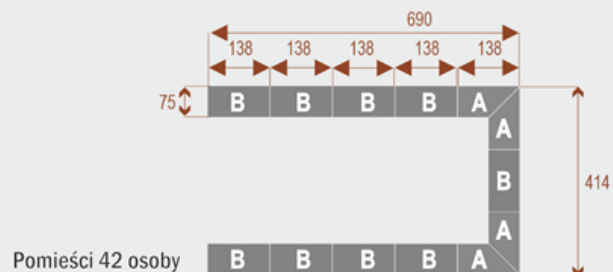

- Długość **414cm** - możliwa lekka modyfikacja wymiarów w cenie.
- Głębokość **414cm** - możliwa lekka modyfikacja wymiarów w cenie.
- Wysokość blatu roboczego **75cm** - możliwa lekka modyfikacja wymiarów w cenie
- Stopki poziomujące
- Stelaż metalowy
- Kolor stelażu metalik , biały , czarny - lub inne do wyceny
- Możliwość dodania mediaportów

Przy większych ilościach mebli -Koszty transportu i rabaty ustalane są indywidualnie ([proszę pytać mailowo](#))

Twist C 20

Okolo 70 cm na osobę
A - 4 segmenty
B - 2 segmenty

17103

Twist C 28

Okolo 70 cm na osobę
A - 4 segmenty
B - 4 segmenty

17104

Twist C 36

Okolo 70 cm na osobę
A - 4 segmenty
B - 6 segmentów

17105

Twist C 42

Okolo 70 cm na osobę
A - 4 segmenty
B - 8 segmentów

17106

WZORNIK