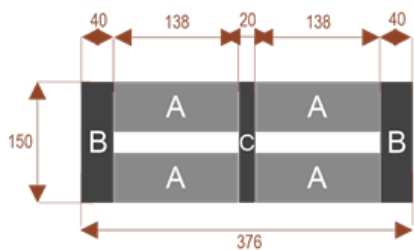

Wymiary stołu ze zdjęcia:

- Długość **534cm** - możliwa lekka modyfikacja wymiarów w cenie.
- Głębokość **150cm** - możliwa lekka modyfikacja wymiarów w cenie.
- Wysokość blatu roboczego **75cm** - możliwa lekka modyfikacja wymiarów w cenie
- Stopki poziomujące
- Stelaż metalowy
- Kolor stelażu metalik , biały , czarny - lub inne do wyceny
- Możliwość dodania mediaportów

Przy większych ilościach mebli -Koszty transportu i rabaty ustalane są indywidualnie ([proszę pytać mailowo](#))

W10 **24101**
nr artykułu
Okolo 60 cm na osobę
Pomieści 10 osób

W26 **24105**
nr artykułu
Okolo 60 cm na osobę
Pomieści 26osób