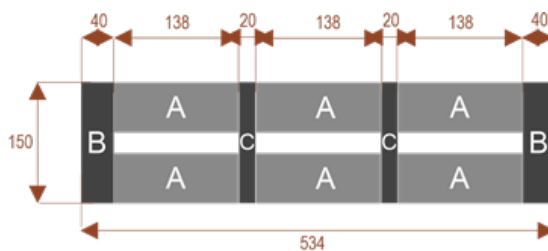

Wymiary stołu ze zdjęcia:

- Długość **534cm** - możliwa lekka modyfikacja wymiarów w cenie.
- Głębokość **150cm** - możliwa lekka modyfikacja wymiarów w cenie.
- Wysokość blatu roboczego **75cm** - możliwa lekka modyfikacja wymiarów w cenie
- Stopki poziomujące
- Stelaż metalowy
- Kolor stelażu metalik , biały , czarny - lub inne do wyceny
- Możliwość dodania mediaportów

Przy większych ilościach mebli -Koszty transportu i rabaty ustalane są indywidualnie ([proszę pytać mailowo](#))

W10 **24101**
nr artykułu
Okolo 60 cm na osobę
Pomieści 10 osób

W26 **24105**
nr artykułu
Okolo 60 cm na osobę
Pomieści 26osób