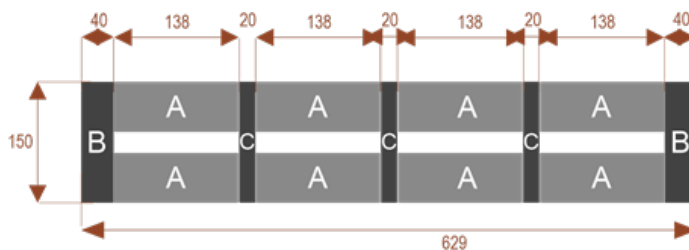

Wymiary stołu ze zdjęcia:

- Długość **534cm** - możliwa lekka modyfikacja wymiarów w cenie.
- Głębokość **150cm** - możliwa lekka modyfikacja wymiarów w cenie.
- Wysokość blatu roboczego **75cm** - możliwa lekka modyfikacja wymiarów w cenie
- Stopki poziomujące
- Stelaż metalowy
- Kolor stelażu metalik , biały , czarny - lub inne do wyceny
- Możliwość dodania mediaportów

Przy większych ilościach mebli -Koszty transportu i rabaty ustalane są indywidualnie ([proszę pytać mailowo](#))

W10 **24101**
nr artykułu
Okolo 60 cm na osobę
Pomieści 10 osób

W26 **24105**
nr artykułu
Okolo 60 cm na osobę
Pomieści 26osób

W18 **24104**
nr artykułu
Okolo 60 cm na osobę
Pomieści 18 osób

W30 **24106**
nr artykułu
Okolo 60 cm na osobę
Pomieści 30osób

W12 **24102**
nr artykułu
Okolo 60 cm na osobę
Pomieści 12 osób

W14 **24103**
nr artykułu
Okolo 60 cm na osobę
Pomieści 14 osób