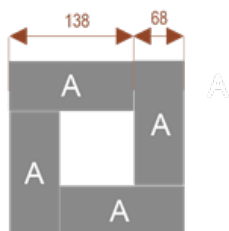

Wymiary stołu ze zdjęcia:

- Długość **534cm** - możliwa lekka modyfikacja wymiarów w cenie.
- Głębokość **150cm** - możliwa lekka modyfikacja wymiarów w cenie.
- Wysokość blatu roboczego **75cm** - możliwa lekka modyfikacja wymiarów w cenie
- Stopki poziomujące
- Stelaż metalowy
- Kolor stelażu metalik , biały , czarny - lub inne do wyceny
- Możliwość dodania mediaportów

Przy większych ilościach mebli -Koszty transportu i rabaty ustalane są indywidualnie ([proszę pytać mailowo](#))

W10 **24101**
nr artykułu
Okolo 60 cm na osobę
Pomieści 10 osób

W26 **24105**
nr artykułu
Okolo 60 cm na osobę
Pomieści 26osób

W18 **24104**
nr artykułu
Okolo 60 cm na osobę
Pomieści 18 osób

W30 **24106**
nr artykułu
Okolo 60 cm na osobę
Pomieści 30osób

W12 **24102**
nr artykułu
Okolo 60 cm na osobę
Pomieści 12 osób

W14 **24103**
nr artykułu
Okolo 60 cm na osobę
Pomieści 14 osób