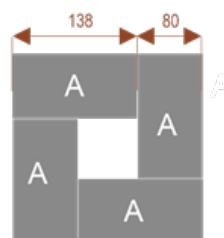

Wymiary stołu ze zdjęcia:

- Długość **534cm** - możliwa lekka modyfikacja wymiarów w cenie.
- Głębokość **150cm** - możliwa lekka modyfikacja wymiarów w cenie.
- Wysokość blatu roboczego **75cm** - możliwa lekka modyfikacja wymiarów w cenie
- Stopki poziomujące
- Stelaż metalowy
- Kolor stelażu metalik , biały , czarny - lub inne do wyceny
- Możliwość dodania mediaportów

Przy większych ilościach mebli -Koszty transportu i rabaty ustalane są indywidualnie ([proszę pytać mailowo](#))

W10 **24101**
nr artykułu
Okolo 60 cm na osobę
Pomieści 10 osób

W26 **24105**
nr artykułu
Okolo 60 cm na osobę
Pomieści 26osób

W18 **24104**
nr artykułu
Okolo 60 cm na osobę
Pomieści 18 osób

W30 **24106**
nr artykułu
Okolo 60 cm na osobę
Pomieści 30osób

W12 **24102**
nr artykułu
Okolo 60 cm na osobę
Pomieści 12 osób

W14 **24103**
nr artykułu
Okolo 60 cm na osobę
Pomieści 14 osób