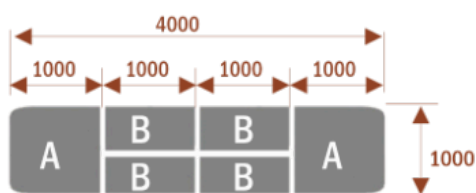

#### Wymiary stołu ze zdjęcia:

- Długość **500cm** - możliwa lekka modyfikacja wymiarów w cenie.
- Głębokość **100cm** - możliwa lekka modyfikacja wymiarów w cenie.
- Wysokość blatu roboczego **75cm** - możliwa lekka modyfikacja wymiarów w cenie
- Stopki poziomujące
- Stelaż metalowy
- Kolor stelażu metalik , biały , czarny - lub inne do wyceny
- Możliwość dodania mediaportów

## Samba 10

14104

Okolo 70 cm na osobę  
A - 2 segmenty  
B - 2 segmenty  
Pomiesci 10 osób

## Samba 14

14105

Okolo 70 cm na osobę  
A - 2 segmenty  
B - 4 segmenty  
Pomiesci 14 osób