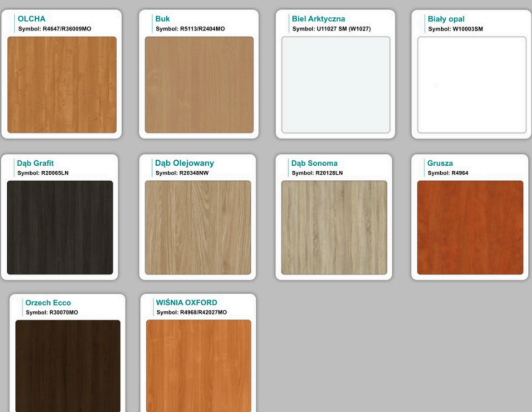

#### Materiał:

- **Płyta melaminowana** kolory dostępne z wzornika
- Możliwe **inne kolory** i materiały z poza wzornika

## Krzesta

Stół z krzesłami BERLIN

Stół z krzesłami HELSINKI

Stół z krzesłami OSLO

Stół z krzesłami MILANO

Stół z krzesłami VIENNA

Stół z krzesłami SYDNEY

# WZORNIK

Grubość płyty 36mm

Kolory standard:

Unikolory:

Kolory płyta 25mm

WZORNIK:

Unikolory płyta 25mm

---

## Produkt posiada dodatkowe opcje:

**Wzornik koloru płyty:** Do ustalenia indywidualnie , Buk 25mm , Śnieżna Biel 25mm , Biel Perłowa 25mm , Dąb grafit 25mm , Dąb olejowany 25mm , Dąb sonoma jasny 25mm , Grusza 25mm , Kasztan Ciemny 25mm , Orzech ecco 25mm , Dąb canyon 36mm (+ 922,50 zł ) , Dąb Tajga 36mm (+ 922,50 zł ) , Dąb królewski 36mm (+ 922,50 zł ) , Dąb palermo jasny 36mm (+ 922,50 zł ) , Dąb castello koniakowy 18mm (+ 922,50 zł ) , Wenge 36mm (+ 922,50 zł ) , Dąb brązowy 36mm (+ 922,50 zł ) , Orzech Lyon 36mm (+ 922,50 zł ) , Wiśnia 36mm (+ 922,50 zł ) , Buk bavaria 36mm (+ 922,50 zł ) , Dąb craft złoty 36mm (+ 922,50 zł ) , Dąb sonoma jasny 36mm (+ 922,50 zł ) , Klon 36mm (+ 922,50 zł ) , Brzoza 36mm (+ 922,50 zł ) , Dąb urban Kawowy 36mm (+ 922,50 zł ) , Wiąz liberty srebrny 36mm (+ 922,50 zł ) , Czarny mat 36mm (+ 922,50 zł ) , Antracyt 36mm (+ 922,50 zł ) , Biały połysk 36mm (+ 922,50 zł ) , Biały opal 36mm (+ 922,50 zł ) , Szary 36mm (+ 922,50 zł ) , Metalik 36mm (+ 922,50 zł ) , Beton czarny K353 RT 36mm (+ 922,50 zł ) , Light Atelier ( beton jasny ) 36mm (+ 922,50 zł )