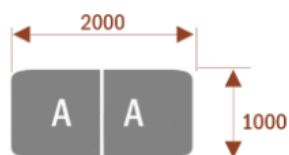

Samba 6

14103

Okolo 70 cm na osobę
A - 2 segmenty
Pomiesci 6 osób