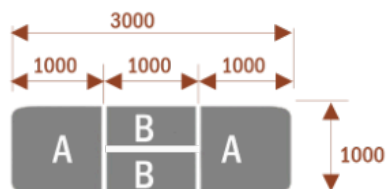

#### Wymiary stołu ze zdjęcia:

- Długość **500cm** - możliwa lekka modyfikacja wymiarów w cenie.
- Głębokość **100cm** - możliwa lekka modyfikacja wymiarów w cenie.
- Wysokość blatu roboczego **75cm** - możliwa lekka modyfikacja wymiarów w cenie
- Stopki poziomujące
- Stelaż metalowy
- Kolor stelażu metalik , biały , czarny - lub inne do wyceny
- Możliwość dodania mediaportów

## Samba 6

14103

Okolo 70 cm na osobę  
A - 2 segmenty  
Pomiesci 6 osób

## Samba 10

14104

Okolo 70 cm na osobę  
A - 2 segmenty  
B - 2 segmenty  
Pomiesci 10 osób