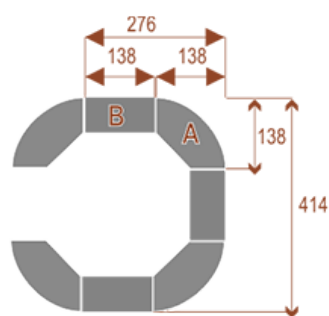

- Długość **414cm** - możliwa lekka modyfikacja wymiarów w cenie.
- Głębokość **414cm** - możliwa lekka modyfikacja wymiarów w cenie.
- Wysokość blatu roboczego **75cm** - możliwa lekka modyfikacja wymiarów w cenie
- Stopki poziomujące
- Stelaż metalowy
- Kolor stelażu metalik , biały , czarny - lub inne do wyceny
- Możliwość dodania mediaportów

Przy większych ilościach mebli -Koszty transportu i rabaty ustalane są indywidualnie ([proszę pytać mailowo](#))

Twist D 20

Okolo 70 cm na osobę

A - 4 segmenty

B - 3 segmenty

Pomiesci 20 osób

Twist D 28

Okolo 70 cm na osobę