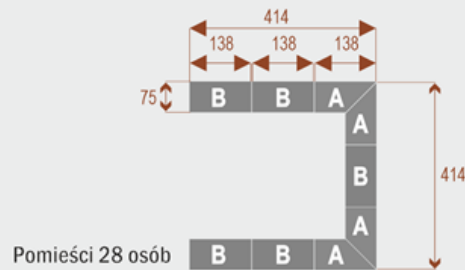

#### **Wymiary stołu ze zdjęcia:**

- Długość **414cm** - możliwa lekka modyfikacja wymiarów w cenie.
- Głębokość **276cm** - możliwa lekka modyfikacja wymiarów w cenie.
- Wysokość blatu roboczego **75cm** - możliwa lekka modyfikacja wymiarów w cenie
- Stopki poziomujące
- Stelaż metalowy
- Kolor stelażu metalik , biały , czarny - lub inne do wyceny
- Możliwość dodania mediaportów

## Twist C 20

Okolo 70 cm na osobę  
A - 4 segmenty  
B - 2 segmenty

17103

## Twist C 28

Okolo 70 cm na osobę  
A - 4 segmenty  
B - 4 segmenty

17104