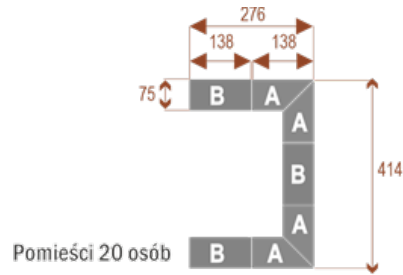

#### **Wymiary stołu ze zdjęcia:**

- Długość **414cm** - możliwa lekka modyfikacja wymiarów w cenie.
- Głębokość **276cm** - możliwa lekka modyfikacja wymiarów w cenie.
- Wysokość blatu roboczego **75cm** - możliwa lekka modyfikacja wymiarów w cenie
- Stopki poziomujące
- Stelaż metalowy
- Kolor stelażu metalik , biały , czarny - lub inne do wyceny
- Możliwość dodania mediaportów

## Twist C 20

Okolo 70 cm na osobę  
A - 4 segmenty  
B - 2 segmenty

17103