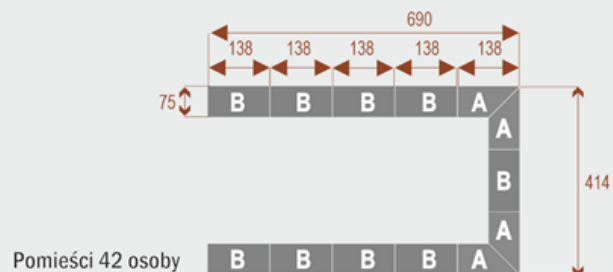

Twist C 42

Okolo 70 cm na osobę
A - 4 segmenty
B - 8 segmentów

17106