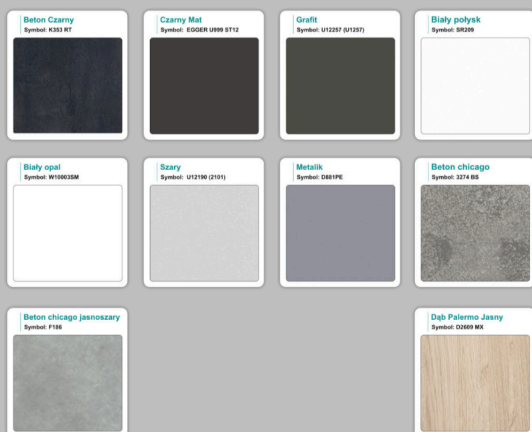

Materiał:

- **Płyta melaminowana** kolory dostępne z wzornika
- Możliwe **inne kolory** i materiały z poza wzornika

Projekt:

- Po zakupie otrzymasz projekt który możesz lekko zmienić w cenie - lub całkowicie przebudować (do wyceny)

Stół z krzesłami BERLIN

Stół z krzesłami HELSINKI

Stół z krzesłami OSLO

Stół z krzesłami MILANO

Stół z krzesłami VIENNA

Stół z krzesłami SYDNEY

WZORNIK

Grubość płyty 36mm

Kolory standard:

Unikolory:

Kolory płyta 25mm

WZORNIK:

Unikolory płyta 25mm

Produkt posiada dodatkowe opcje:

Wzornik koloru płyty: Do ustalenia indywidualnie , Buk 25mm , Śnieżna Biel 25mm , Biel Perłowa 25mm , Dąb grafit 25mm , Dąb olejowany 25mm , Dąb sonoma jasny 25mm , Grusza 25mm , Kasztan Ciemny 25mm , Orzech ecco 25mm , Dąb canyon 36mm (+ 740,46 zł) , Dąb Tajga 36mm (+ 740,46 zł) , Dąb królewski 36mm (+ 740,46 zł) , Dąb palermo jasny 36mm (+ 740,46 zł) , Dąb castello koniakowy 18mm (+ 740,46 zł) , Wenge 36mm (+ 740,46 zł) , Dąb brąowy 36mm (+ 740,46 zł) , Orzech Lyon 36mm (+ 740,46 zł) , Wiśnia 36mm (+ 740,46 zł) , Buk bavaria 36mm (+ 740,46 zł) , Dąb craft złoty 36mm (+ 740,46 zł) , Dąb sonoma jasny 36mm (+ 740,46 zł) , Klon 36mm (+ 740,46 zł) , Brzoza 36mm (+ 740,46 zł) , Dąb urban Kawowy 36mm (+ 740,46 zł) , Wiąz liberty srebrny 36mm (+ 740,46 zł) , Czarny mat 36mm (+ 740,46 zł) , Antracyt 36mm (+ 740,46 zł) , Biały połysk 36mm (+ 740,46 zł) , Biały opal 36mm (+ 740,46 zł) , Szary 36mm (+ 740,46 zł) , Metalik 36mm (+ 740,46 zł) , Beton czarny K353 RT 36mm (+ 740,46 zł) , Light Atelier (beton jasny) 36mm (+ 740,46 zł)