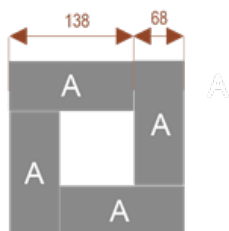

W12 **24102**
nr artykułu
Okolo 60 cm na osobę
Pomieści 12 osób