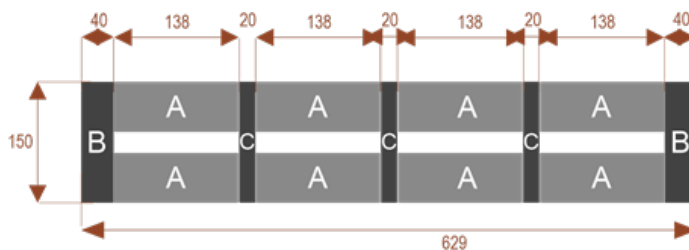

#### Wymiary stołu ze zdjęcia:

- Długość **367cm** - możliwa lekka modyfikacja wymiarów w cenie.
- Głębokość **150cm** - możliwa lekka modyfikacja wymiarów w cenie.
- Wysokość blatu roboczego **75cm** - możliwa lekka modyfikacja wymiarów w cenie
- Stopki poziomujące
- Stelaż metalowy
- Kolor stelażu metalik , biały , czarny - lub inne do wyceny
- Możliwość dodania mediaportów

#### Materiał:

- **Płyta melaminowana** kolory dostępne z wzornika
- Możliwe **inne kolory** i materiały z poza wzornika

**W10** **24101**  
nr artykułu  
Okolo 60 cm na osobę  
Pomieści 10 osób

**W26** **24105**  
nr artykułu  
Okolo 60 cm na osobę  
Pomieści 26osób

**W18** **24104**  
nr artykułu  
Okolo 60 cm na osobę  
Pomieści 18 osób