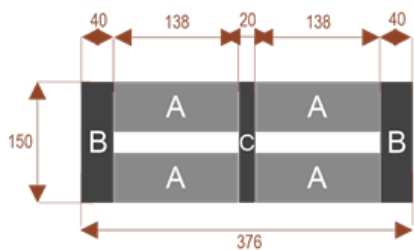

#### Wymiary stołu ze zdjęcia:

- Długość **367cm** - możliwa lekka modyfikacja wymiarów w cenie.
- Głębokość **150cm** - możliwa lekka modyfikacja wymiarów w cenie.
- Wysokość blatu roboczego **75cm** - możliwa lekka modyfikacja wymiarów w cenie
- Stopki poziomujące
- Stelaż metalowy
- Kolor stelażu metalik , biały , czarny - lub inne do wyceny
- Możliwość dodania mediaportów

**W10** **24101**  
nr artykułu  
Okolo 60 cm na osobę  
Pomieści 10 osób

**W26** **24105**  
nr artykułu  
Okolo 60 cm na osobę  
Pomieści 26osób

**W18** **24104**  
nr artykułu  
Okolo 60 cm na osobę  
Pomieści 18 osób