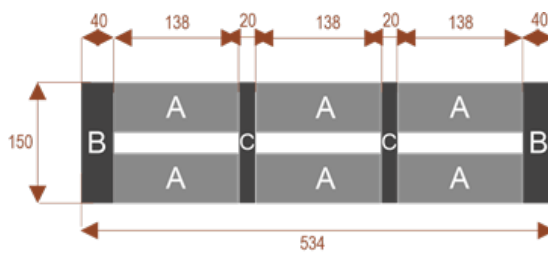

W26 **24105**
nr artykułu
Okolo 60 cm na osobę
Pomieści 26osób