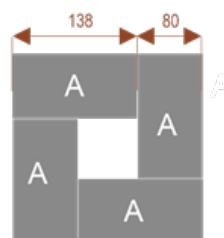

W14 **24103**
nr artykułu
Okolo 60 cm na osobę
Pomieści 14 osób