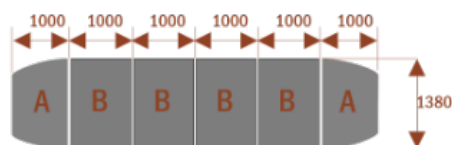

15105

Medison 18
 Około 70 cm na osobę
 A - 2 segmenty
 B - 3 segmenty
 Pomieści 18 osób

15106

Medison 22
 Około 70 cm na osobę
 A - 2 segmenty
 B - 4 segmenty
 Pomieści 22 osoby

15107

Dobierz akcesoria

Mediaporty

Mediaport 2x230V 2xUSB

Mediaport 3x230V

Mediaport 2x230V 2xUSB HDMI RJ45

Organizer kabli

Produkt posiada dodatkowe opcje:

Wzornik koloru płyty: Do ustalenia indywidualnie , Buk 25mm , Śnieżna Biel 25mm , Biel Perłowa 25mm , Dąb grafit 25mm , Dąb olejowany 25mm , Dąb sonoma jasny 25mm , Grusza 25mm , Kasztan Ciemny 25mm , Orzech ecco 25mm , Dąb canyon 36mm (+ 922,50 zł) , Dąb Tajga 36mm (+ 922,50 zł) , Dąb królewski 36mm (+ 922,50 zł) , Dąb palermo jasny 36mm (+ 922,50 zł) , Dąb castello koniakowy 18mm (+ 922,50 zł) , Wenge 36mm (+ 922,50 zł) , Dąb brązowy 36mm (+ 922,50 zł) , Orzech Lyon 36mm (+ 922,50 zł) , Wiśnia 36mm (+ 922,50 zł) , Buk bavaria 36mm (+ 922,50 zł) , Dąb craft złoty 36mm (+ 922,50 zł) , Dąb sonoma jasny 36mm (+ 922,50 zł) , Klon 36mm (+ 922,50 zł) , Brzoza 36mm (+ 922,50 zł) , Dąb urban Kawowy 36mm (+ 922,50 zł) , Wiąz liberty srebrny 36mm (+ 922,50 zł) , Czarny mat 36mm (+ 922,50 zł) , Antracyt 36mm (+ 922,50 zł) , Biały połysk 36mm (+ 922,50 zł) , Biały opal 36mm (+ 922,50 zł) , Szary 36mm (+ 922,50 zł) , Metalik 36mm (+ 922,50 zł) , Beton czarny K353 RT 36mm (+ 922,50 zł) , Light Atelier (beton jasny) 36mm (+ 922,50 zł)