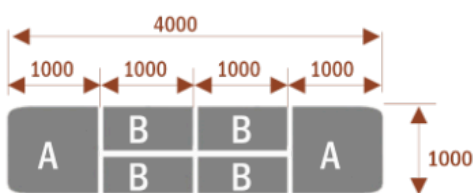

Wymiary stołu ze zdjęcia:

- Długość **400cm** - możliwa lekka modyfikacja wymiarów w cenie.
- Głębokość **100cm** - możliwa lekka modyfikacja wymiarów w cenie.
- Wysokość blatu roboczego **75cm** - możliwa lekka modyfikacja wymiarów w cenie
- Stopki poziomujące
- Stelaż metalowy
- Kolor stelażu metalik , biały , czarny - lub inne do wyceny
- Możliwość dodania mediaportów

Przy większych ilościach mebli -Koszty transportu i rabaty ustalane są indywidualnie ([proszę pytać mailowo](#))

Samba 6

14103

Okolo 70 cm na osobę
A - 2 segmenty
Pomiesci 6 osób

Samba 10

14104

Okolo 70 cm na osobę
A - 2 segmenty
B - 2 segmenty
Pomiesci 10 osób

Samba 14

14105

Okolo 70 cm na osobę
A - 2 segmenty
B - 4 segmenty
Pomiesci 14 osób

Samba 18

14106

Okolo 70 cm na osobę
A - 2 segmenty
B - 6 segmentów
Pomiesci 18 osób

Samba 24

14107