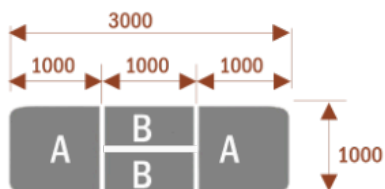

Wymiary stołu ze zdjęcia:

- Długość **400cm** - możliwa lekka modyfikacja wymiarów w cenie.
- Głębokość **100cm** - możliwa lekka modyfikacja wymiarów w cenie.
- Wysokość blatu roboczego **75cm** - możliwa lekka modyfikacja wymiarów w cenie
- Stopki poziomujące
- Stelaż metalowy
- Kolor stelażu metalik , biały , czarny - lub inne do wyceny
- Możliwość dodania mediaportów

Przy większych ilościach mebli -Koszty transportu i rabaty ustalane są indywidualnie ([proszę pytać mailowo](#))

Samba 6

14103

Okolo 70 cm na osobę
A - 2 segmenty
Pomiesci 6 osób

Samba 10

14104

Okolo 70 cm na osobę
A - 2 segmenty
B - 2 segmenty
Pomiesci 10 osób

Samba 14

14105

Okolo 70 cm na osobę
A - 2 segmenty
B - 4 segmenty
Pomiesci 14 osób

Samba 18

14106

Okolo 70 cm na osobę
A - 2 segmenty
B - 6 segmentów
Pomiesci 18 osób

Samba 24

14107