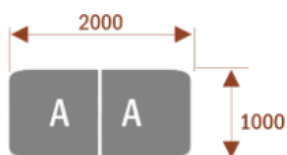

Wymiary stołu ze zdjęcia:

- Długość **400cm** - możliwa lekka modyfikacja wymiarów w cenie.
- Głębokość **100cm** - możliwa lekka modyfikacja wymiarów w cenie.
- Wysokość blatu roboczego **75cm** - możliwa lekka modyfikacja wymiarów w cenie
- Stopki poziomujące
- Stelaż metalowy
- Kolor stelażu metalik , biały , czarny - lub inne do wyceny
- Możliwość dodania mediaportów

Materiał:

- **Płyta melaminowana** kolory dostępne z wzornika
- Możliwe **inne kolory** i materiały z poza wzornika

Projekt:

- Po zakupie otrzymasz projekt który możesz lekko zmienić w cenie - lub całkowicie przebudować (do wyceny)

Przy większych ilościach mebli -Koszty transportu i rabaty ustalane są indywidualnie ([proszę pytać mailowo](#))

Samba 6

14103

Okolo 70 cm na osobę
A - 2 segmenty
Pomiesci 6 osób

Samba 10

14104

Okolo 70 cm na osobę
A - 2 segmenty
B - 2 segmenty
Pomiesci 10 osób