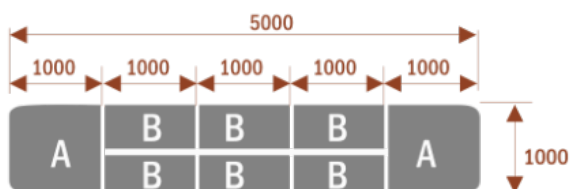

Wymiary stołu ze zdjęcia:

- Długość **400cm** - możliwa lekka modyfikacja wymiarów w cenie.
- Głębokość **100cm** - możliwa lekka modyfikacja wymiarów w cenie.
- Wysokość blatu roboczego **75cm** - możliwa lekka modyfikacja wymiarów w cenie
- Stopki poziomujące
- Stelaż metalowy
- Kolor stelażu metalik , biały , czarny - lub inne do wyceny
- Możliwość dodania mediaportów

Przy większych ilościach mebli -Koszty transportu i rabaty ustalane są indywidualnie ([proszę pytać mailowo](#))

Samba 6

14103

Okolo 70 cm na osobę
A - 2 segmenty
Pomiesci 6 osób

Samba 10

14104

Okolo 70 cm na osobę
A - 2 segmenty
B - 2 segmenty
Pomiesci 10 osób

Samba 14

14105

Okolo 70 cm na osobę
A - 2 segmenty
B - 4 segmenty
Pomiesci 14 osób

Samba 18

14106

Okolo 70 cm na osobę
A - 2 segmenty
B - 6 segmentów
Pomiesci 18 osób

Samba 24

14107