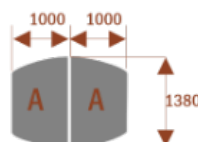

#### Wymiary stołu ze zdjęcia:

- Długość **400cm** - możliwa lekka modyfikacja wymiarów w cenie.
- Głębokość **138cm** - możliwa lekka modyfikacja wymiarów w cenie.
- Wysokość blatu roboczego **75cm** - możliwa lekka modyfikacja wymiarów w cenie
- Stopki poziomujące
- Stelaż metalowy
- Kolor stelażu metalik , biały , czarny - lub inne do wyceny
- **Możliwość dodania [Mediaportów](#) z menu wyżej.**
- **Możliwość doboru [krzesełek](#) z menu wyżej.**
- **Możliwość doboru [organizera kabli](#) z menu wyżej.**

---

Przy większych ilościach mebli -Koszty transportu i rabaty ustalane są indywidualnie ( [proszę pytać mailowo](#) )

Segmenty :	nr artykułu	nr artykułu
Medison segment A	 15101	Medison segment B  15102

**Przykładowe aranżacje :**

**nr artykułu**

**Medison 6**  
 Około 70 cm na osobę  
 A - 2 segmenty  
 Pomieści 6 osób

**15103**

**Medison 10**  
 Około 70 cm na osobę  
 A - 2 segmenty  
 B - 1 segment  
 Pomieści 10 osób