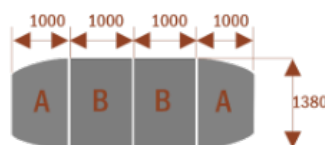

#### Wymiary stołu ze zdjęcia:

- Długość **400cm** - możliwa lekka modyfikacja wymiarów w cenie.
- Głębokość **138cm** - możliwa lekka modyfikacja wymiarów w cenie.
- Wysokość blatu roboczego **75cm** - możliwa lekka modyfikacja wymiarów w cenie
- Stopki poziomujące
- Stelaż metalowy
- Kolor stelażu metalik , biały , czarny - lub inne do wyceny
- **Możliwość dodania [Mediaportów](#) z menu wyżej.**
- **Możliwość doboru [krzesełek](#) z menu wyżej.**
- **Możliwość doboru [organizera kabli](#) z menu wyżej.**

**Przykładowe aranżacje :**

**nr artykułu**

**Medison 6**  
 Około 70 cm na osobę  
 A - 2 segmenty  
 Pomieści 6 osób

**15103**

**Medison 10**  
 Około 70 cm na osobę  
 A - 2 segmenty  
 B - 1 segment  
 Pomieści 10 osób

**15104**

**Medison 14**  
 Około 70 cm na osobę  
 A - 2 segmenty  
 B - 2 segmenty  
 Pomieści 14 osób

**15105**

**Medison 18**  
 Około 70 cm na osobę  
 A - 2 segmenty  
 B - 3 segmenty  
 Pomieści 18 osób