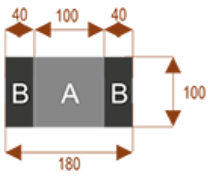

#### Wymiary stołu ze zdjęcia:

- Długość **240cm** - możliwa lekka modyfikacja wymiarów w cenie.
- Głębokość **100cm** - możliwa lekka modyfikacja wymiarów w cenie.
- Wysokość blatu roboczego **75cm** - możliwa lekka modyfikacja wymiarów w cenie
- Stopki poziomujące
- Stelaż metalowy
- Kolor stelażu metalik , biały , czarny - lub inne do wyceny
- Możliwość dodania mediaportów

**K10**

Okolo 60 cm na osobę  
Pomieści 10 osób

**K14**

Okolo 60 cm na osobę  
Pomieści 15 osób

**K20**

Okolo 60 cm na osobę  
Pomieści 20 osób

**K8**

Okolo 60 cm na osobę  
Pomieści 8 osób

**K28**

Okolo 60 cm na osobę  
Pomieści 28 osób

**K36**

Okolo 60 cm na osobę  
Pomieści 36 osób