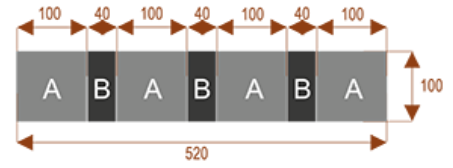

#### Wymiary stołu ze zdjęcia:

- Długość **240cm** - możliwa lekka modyfikacja wymiarów w cenie.
- Głębokość **100cm** - możliwa lekka modyfikacja wymiarów w cenie.
- Wysokość blatu roboczego **75cm** - możliwa lekka modyfikacja wymiarów w cenie
- Stopki poziomujące
- Stelaż metalowy
- Kolor stelażu metalik , biały , czarny - lub inne do wyceny
- Możliwość dodania mediaportów

**K10**

Okolo 60 cm na osobę  
Pomieści 10 osób

**K14**

Okolo 60 cm na osobę  
Pomieści 15 osób

**K20**

Okolo 60 cm na osobę  
Pomieści 20 osób

**K8**

Okolo 60 cm na osobę  
Pomieści 8 osób