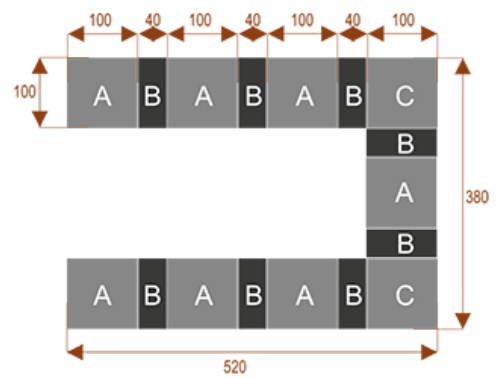

#### Wymiary stołu ze zdjęcia:

- Długość **240cm** - możliwa lekka modyfikacja wymiarów w cenie.
- Głębokość **100cm** - możliwa lekka modyfikacja wymiarów w cenie.
- Wysokość blatu roboczego **75cm** - możliwa lekka modyfikacja wymiarów w cenie
- Stopki poziomujące
- Stelaż metalowy
- Kolor stelażu metalik , biały , czarny - lub inne do wyceny
- Możliwość dodania mediaportów

**K10**

Okolo 60 cm na osobę  
Pomieści 10 osób

**K14**

Okolo 60 cm na osobę  
Pomieści 15 osób

**K20**

Okolo 60 cm na osobę  
Pomieści 20 osób

**K8**

Okolo 60 cm na osobę  
Pomieści 8 osób

**K28**

Okolo 60 cm na osobę  
Pomieści 28 osób

**K36**

Okolo 60 cm na osobę  
Pomieści 36 osób