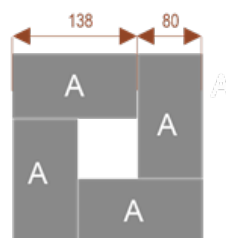

Wymiary stołu ze zdjęcia:

- Długość **180cm** - możliwa lekka modyfikacja wymiarów w cenie.
- Głębokość **150cm** - możliwa lekka modyfikacja wymiarów w cenie.
- Wysokość blatu roboczego **75cm** - możliwa lekka modyfikacja wymiarów w cenie
- Stopki poziomujące
- Stelaż metalowy
- Kolor stelażu metalik , biały , czarny - lub inne do wyceny
- Możliwość dodania mediaportów

Przy większych ilościach mebli -Koszty transportu i rabaty ustalane są indywidualnie ([proszę pytać mailowo](#))

W10 **24101**
nr artykułu
Okolo 60 cm na osobę
Pomieści 10 osób

W26 **24105**
nr artykułu
Okolo 60 cm na osobę
Pomieści 26osób

W18 **24104**
nr artykułu
Okolo 60 cm na osobę
Pomieści 18 osób

W30 **24106**
nr artykułu
Okolo 60 cm na osobę
Pomieści 30osób

W12 **24102**
nr artykułu
Okolo 60 cm na osobę
Pomieści 12 osób

W14 **24103**
nr artykułu
Okolo 60 cm na osobę
Pomieści 14 osób