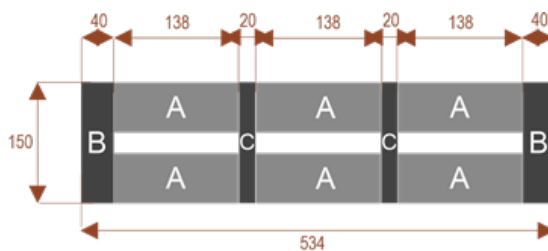

Wymiary stołu ze zdjęcia:

- Długość **180cm** - możliwa lekka modyfikacja wymiarów w cenie.
- Głębokość **150cm** - możliwa lekka modyfikacja wymiarów w cenie.
- Wysokość blatu roboczego **75cm** - możliwa lekka modyfikacja wymiarów w cenie
- Stopki poziomujące
- Stelaż metalowy
- Kolor stelażu metalik , biały , czarny - lub inne do wyceny
- Możliwość dodania mediaportów

Przy większych ilościach mebli -Koszty transportu i rabaty ustalane są indywidualnie ([proszę pytać mailowo](#))

W10 **24101**
nr artykułu
Okolo 60 cm na osobę
Pomieści 10 osób

W26 **24105**
nr artykułu
Okolo 60 cm na osobę
Pomieści 26osób