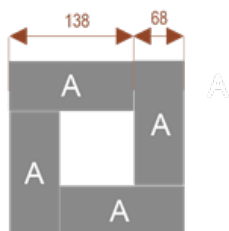

Wymiary stołu ze zdjęcia:

- Długość **180cm** - możliwa lekka modyfikacja wymiarów w cenie.
- Głębokość **150cm** - możliwa lekka modyfikacja wymiarów w cenie.
- Wysokość blatu roboczego **75cm** - możliwa lekka modyfikacja wymiarów w cenie
- Stopki poziomujące
- Stelaż metalowy
- Kolor stelażu metalik , biały , czarny - lub inne do wyceny
- Możliwość dodania mediaportów

Przy większych ilościach mebli -Koszty transportu i rabaty ustalane są indywidualnie ([proszę pytać mailowo](#))

W10 **24101**
nr artykułu
Okolo 60 cm na osobę
Pomieści 10 osób

W26 **24105**
nr artykułu
Okolo 60 cm na osobę
Pomieści 26osób

W18 **24104**
nr artykułu
Okolo 60 cm na osobę
Pomieści 18 osób

W30 **24106**
nr artykułu
Okolo 60 cm na osobę
Pomieści 30osób

W12 **24102**
nr artykułu
Okolo 60 cm na osobę
Pomieści 12 osób

W14 **24103**
nr artykułu
Okolo 60 cm na osobę
Pomieści 14 osób