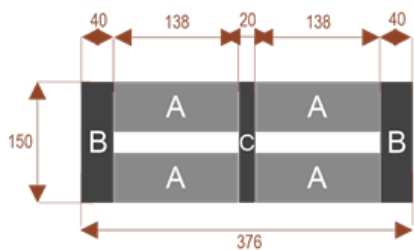

Wymiary stołu ze zdjęcia:

- Długość **180cm** - możliwa lekka modyfikacja wymiarów w cenie.
- Głębokość **150cm** - możliwa lekka modyfikacja wymiarów w cenie.
- Wysokość blatu roboczego **75cm** - możliwa lekka modyfikacja wymiarów w cenie
- Stopki poziomujące
- Stelaż metalowy
- Kolor stelażu metalik , biały , czarny - lub inne do wyceny
- Możliwość dodania mediaportów

Przy większych ilościach mebli -Koszty transportu i rabaty ustalane są indywidualnie ([proszę pytać mailowo](#))

W10 **24101**
nr artykułu
Okolo 60 cm na osobę
Pomieści 10 osób

W26 **24105**
nr artykułu
Okolo 60 cm na osobę
Pomieści 26osób