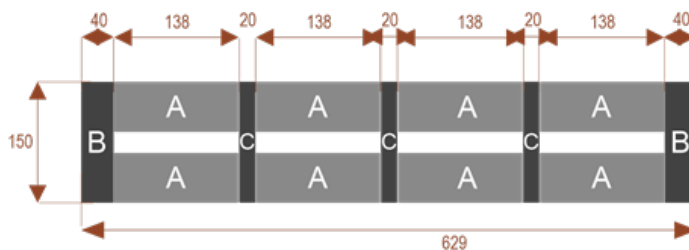

Wymiary stołu ze zdjęcia:

- Długość **180cm** - możliwa lekka modyfikacja wymiarów w cenie.
- Głębokość **150cm** - możliwa lekka modyfikacja wymiarów w cenie.
- Wysokość blatu roboczego **75cm** - możliwa lekka modyfikacja wymiarów w cenie
- Stopki poziomujące
- Stelaż metalowy
- Kolor stelażu metalik , biały , czarny - lub inne do wyceny
- Możliwość dodania mediaportów

Przy większych ilościach mebli -Koszty transportu i rabaty ustalane są indywidualnie ([proszę pytać mailowo](#))

W10 **24101**
nr artykułu
Okolo 60 cm na osobę
Pomieści 10 osób

W26 **24105**
nr artykułu
Okolo 60 cm na osobę
Pomieści 26osób

W18 **24104**
nr artykułu
Okolo 60 cm na osobę
Pomieści 18 osób

W30 **24106**
nr artykułu
Okolo 60 cm na osobę
Pomieści 30osób

W12 **24102**
nr artykułu
Okolo 60 cm na osobę
Pomieści 12 osób

W14 **24103**
nr artykułu
Okolo 60 cm na osobę
Pomieści 14 osób