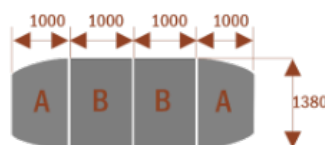

#### Wymiary stołu ze zdjęcia:

- Długość **300cm** - możliwa lekka modyfikacja wymiarów w cenie.
- Głębokość **138cm** - możliwa lekka modyfikacja wymiarów w cenie.
- Wysokość blatu roboczego **75cm** - możliwa lekka modyfikacja wymiarów w cenie
- Stopki poziomujące
- Stelaż metalowy
- Kolor stelażu metalik , biały , czarny - lub inne do wyceny
- **Możliwość dodania [Mediaportów](#) z menu wyżej.**
- **Możliwość doboru [krzesełek](#) z menu wyżej.**
- **Możliwość doboru [organizera kabli](#) z menu wyżej.**

**Przykładowe aranżacje:**

**nr artykułu**

**Medison 6**  
 Około 70 cm na osobę  
 A - 2 segmenty  
 Pomieści 6 osób

**15103**

**Medison 10**  
 Około 70 cm na osobę  
 A - 2 segmenty  
 B - 1 segment  
 Pomieści 10 osób

**15104**

**Medison 14**  
 Około 70 cm na osobę  
 A - 2 segmenty  
 B - 2 segmenty  
 Pomieści 14 osób

**15105**

**Medison 18**  
 Około 70 cm na osobę  
 A - 2 segmenty  
 B - 3 segmenty  
 Pomieści 18 osób