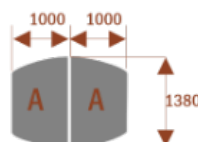

#### Wymiary stołu ze zdjęcia:

- Długość **300cm** - możliwa lekka modyfikacja wymiarów w cenie.
- Głębokość **138cm** - możliwa lekka modyfikacja wymiarów w cenie.
- Wysokość blatu roboczego **75cm** - możliwa lekka modyfikacja wymiarów w cenie
- Stopki poziomujące
- Stelaż metalowy
- Kolor stelażu metalik , biały , czarny - lub inne do wyceny
- **Możliwość dodania [Mediaportów](#) z menu wyżej.**
- **Możliwość doboru [krzesełek](#) z menu wyżej.**
- **Możliwość doboru [organizera kabli](#) z menu wyżej.**

---

Przy większych ilościach mebli -Koszty transportu i rabaty ustalane są indywidualnie ( [proszę pytać mailowo](#) )

Segmenty :	nr artykułu	nr artykułu
Medison segment A	 15101	Medison segment B  15102

**Przykładowe aranżacje:**

**nr artykułu**

**Medison 6**  
 Około 70 cm na osobę  
 A - 2 segmenty  
 Pomieści 6 osób

**15103**

**Medison 10**  
 Około 70 cm na osobę  
 A - 2 segmenty  
 B - 1 segment  
 Pomieści 10 osób