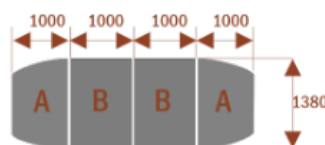

Opis produktu

Stół konferencyjny MEDISON z krzesłami Heslinki 6 szt w komplecie

Wymiary stołu ze zdjęcia:

- Długość **200cm** - możliwa lekka modyfikacja wymiarów w cenie.
- Głębokość **138cm** - możliwa lekka modyfikacja wymiarów w cenie.
- Wysokość blatu roboczego **75cm** - możliwa lekka modyfikacja wymiarów w cenie
- Stopki poziomujące
- Stelaż metalowy
- Kolor stelażu metalik , biały , czarny - lub inne do wyceny
- **Możliwość dodania [Mediaportów](#) z menu wyżej.**
- **Możliwość doboru [krzeselek](#) z menu wyżej.**
- **Możliwość doboru [organizera kabli](#) z menu wyżej.**

Przy większych ilościach mebli -Koszty transportu i rabaty ustalane są indywidualnie ([proszę pytać mailowo](#))

Segmenty :	nr artykułu	nr artykułu
Medison segment A	 15101	Medison segment B  15102

Przykładowe aranżacje:

nr artykułu

Medison 6
 Około 70 cm na osobę
 A - 2 segmenty
 Pomieści 6 osób

15103

Medison 10
 Około 70 cm na osobę
 A - 2 segmenty
 B - 1 segment
 Pomieści 10 osób

15104

Medison 14
 Około 70 cm na osobę
 A - 2 segmenty
 B - 2 segmenty
 Pomieści 14 osób

15105

Medison 18
 Około 70 cm na osobę
 A - 2 segmenty
 B - 3 segmenty
 Pomieści 18 osób

15106

Medison 22
 Około 70 cm na osobę
 A - 2 segmenty
 B - 4 segmenty
 Pomieści 22 osoby

15107

Dobierz akcesoria

Mediaporty