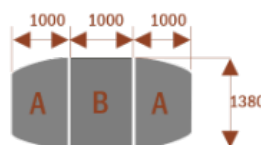

Opis produktu

Stół konferencyjny MEDISON z krzesłami Heslinki 6 szt w komplecie

Wymiary stołu ze zdjęcia:

- Długość **200cm** - możliwa lekka modyfikacja wymiarów w cenie.
- Głębokość **138cm** - możliwa lekka modyfikacja wymiarów w cenie.
- Wysokość blatu roboczego **75cm** - możliwa lekka modyfikacja wymiarów w cenie
- Stopki poziomujące
- Stelaż metalowy
- Kolor stelażu metalik , biały , czarny - lub inne do wyceny
- **Możliwość dodania [Mediaportów](#) z menu wyżej.**
- **Możliwość doboru [krzeselek](#) z menu wyżej.**
- **Możliwość doboru [organizera kabli](#) z menu wyżej.**

nr artykułu

Medison 6
 Około 70 cm na osobę
 A - 2 segmenty
 Pomieści 6 osób

15103

Medison 10
 Około 70 cm na osobę
 A - 2 segmenty
 B - 1 segment
 Pomieści 10 osób

15104

Medison 14
 Około 70 cm na osobę
 A - 2 segmenty
 B - 2 segmenty
 Pomieści 14 osób

15105

Medison 18
 Około 70 cm na osobę
 A - 2 segmenty
 B - 3 segmenty
 Pomieści 18 osób

15106

Medison 22
 Około 70 cm na osobę
 A - 2 segmenty
 B - 4 segmenty
 Pomieści 22 osoby

15107

Dobierz akcesoria

Mediaporty